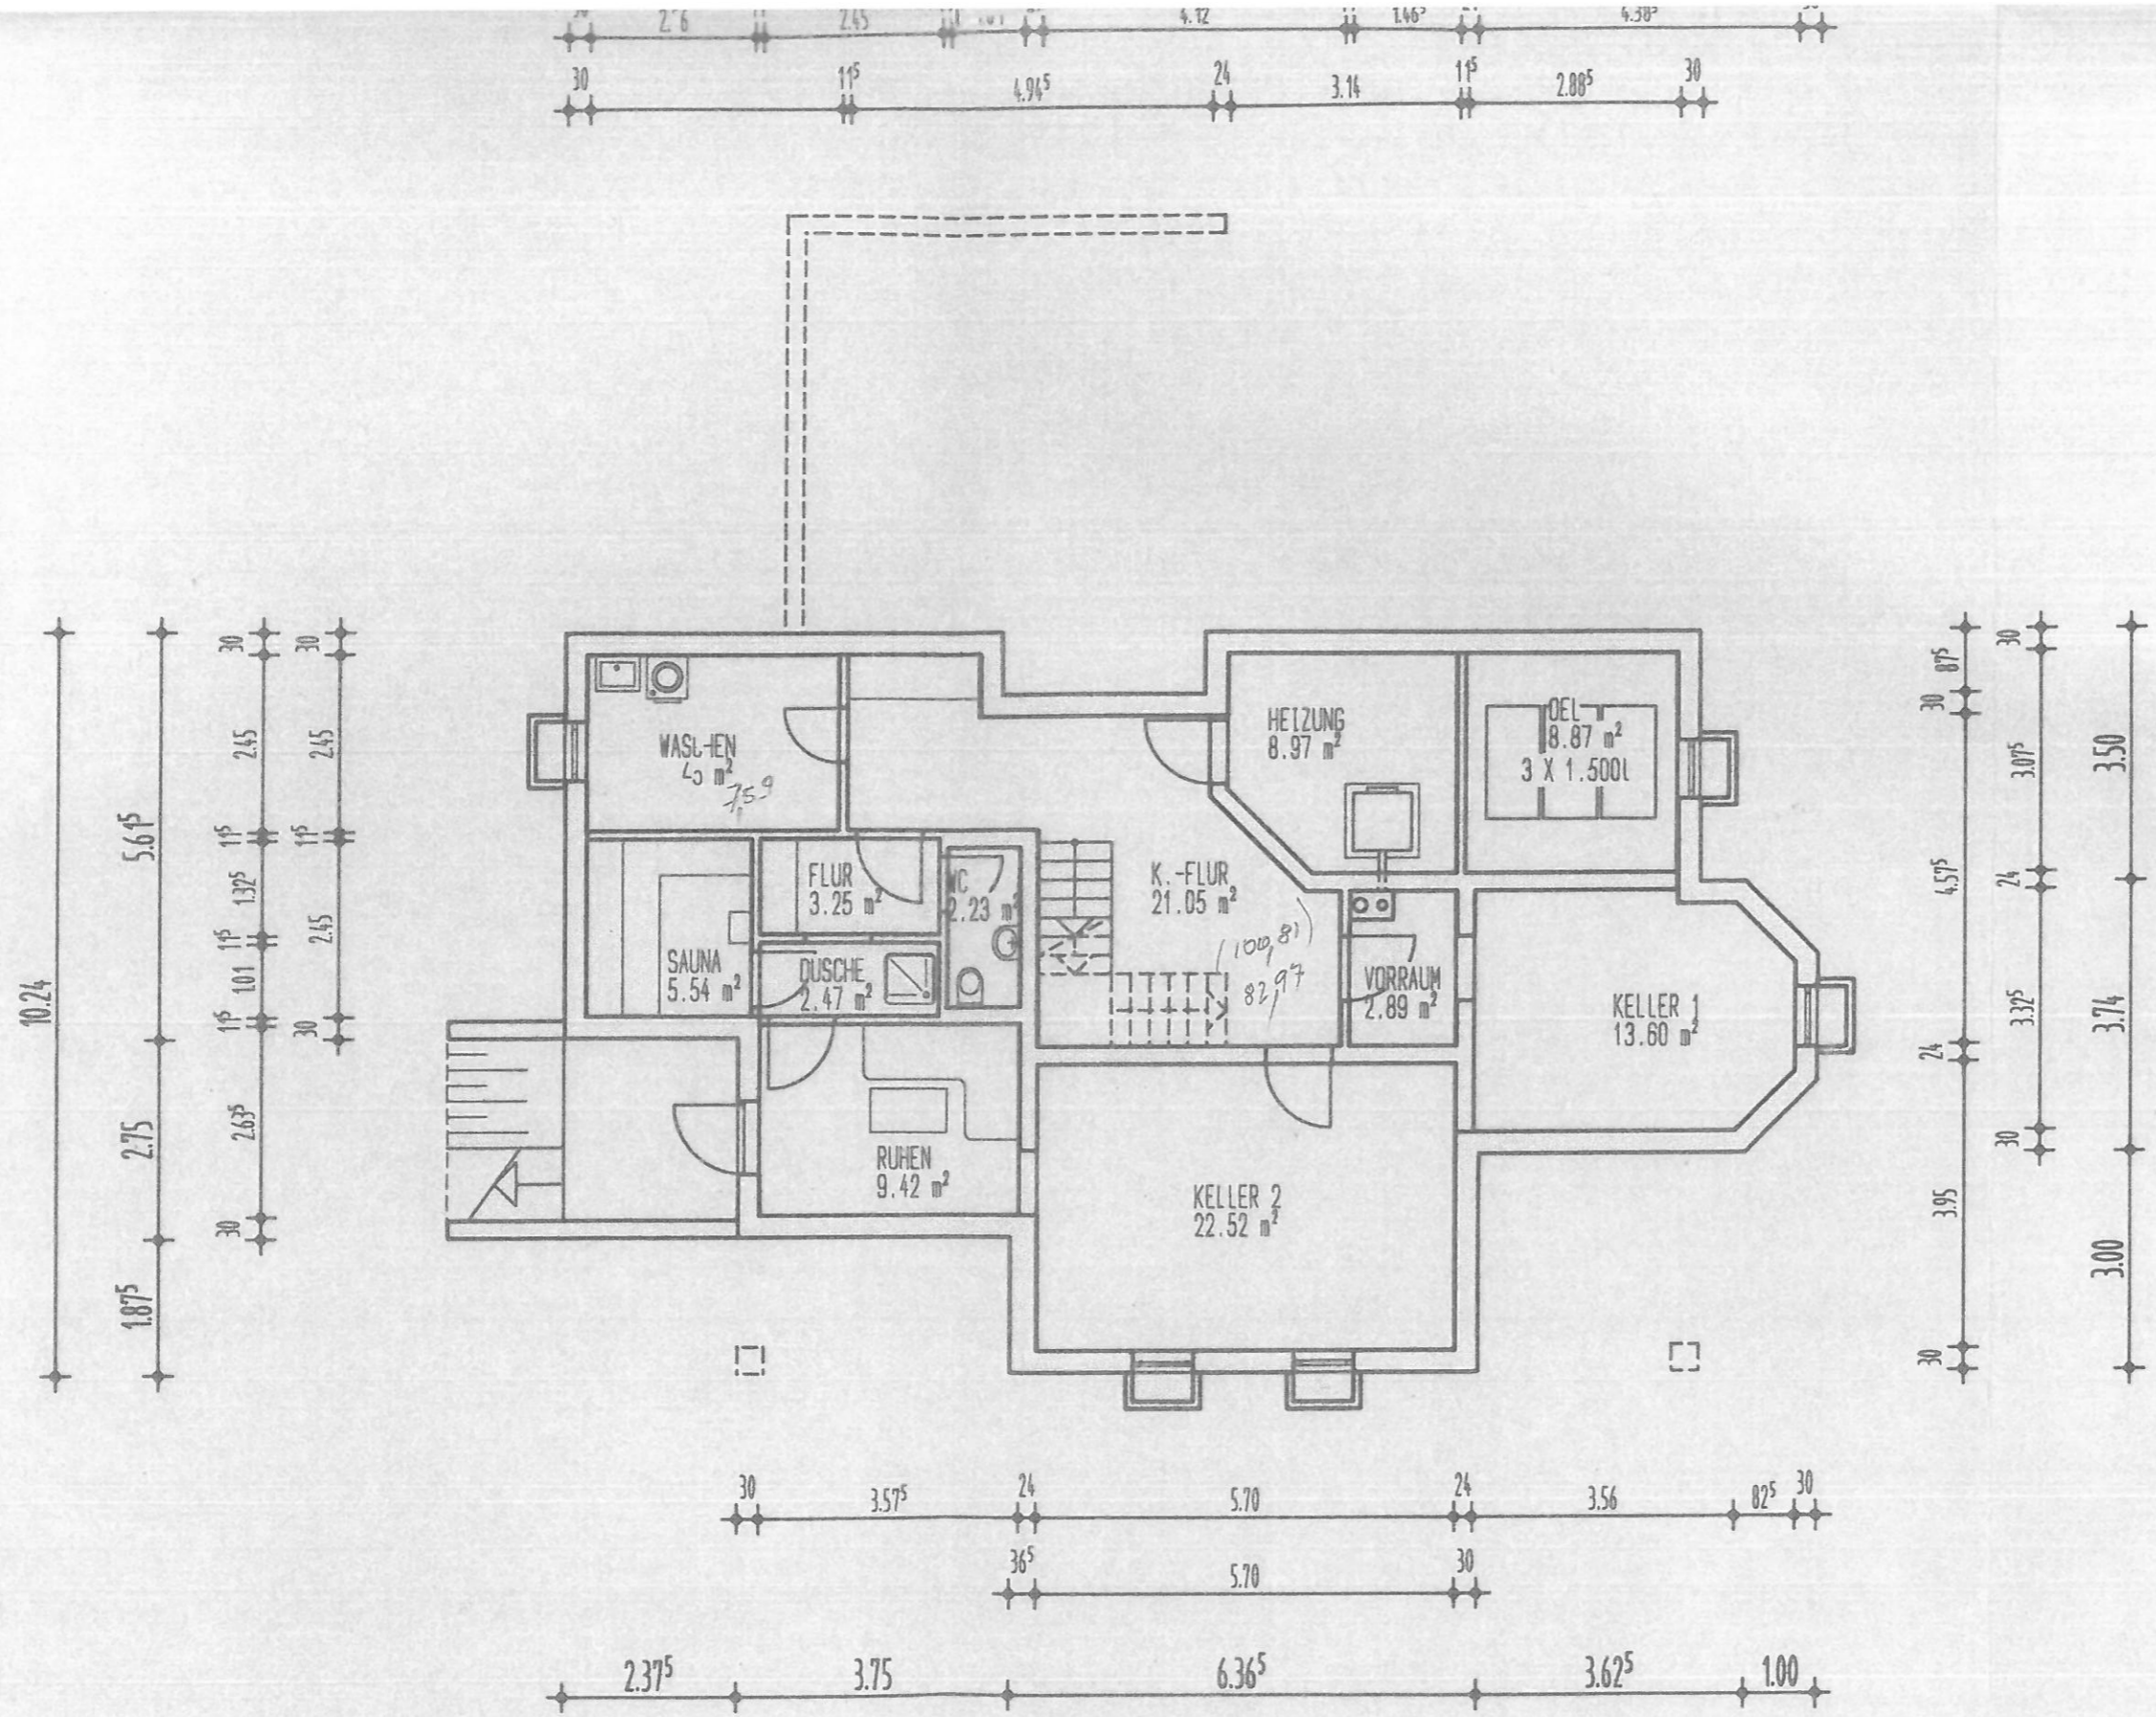

DACHGESCHOSS

KELLERGESCHOSS

SCHNITT

LEERROHRE F. TELEKOM UND STROM VORSEHEN N. ANGABE DER BAULEITUNG!

SUEDANSICHT

3.00

NORDANSICHT

WESTANSICHT

OSTANSICHT