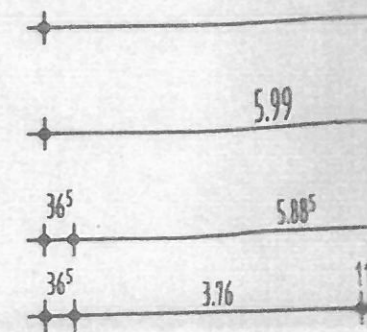

DACHGESCHOSS

KELLERGESCHOSS

SCHNITT

LEERROHRE F. TELEKOM UND STROM VORSEHEN N. ANGABE DER BAULEITUNG!

SUEDANSICHT

3.00

NORDANSICHT

WESTANSICHT