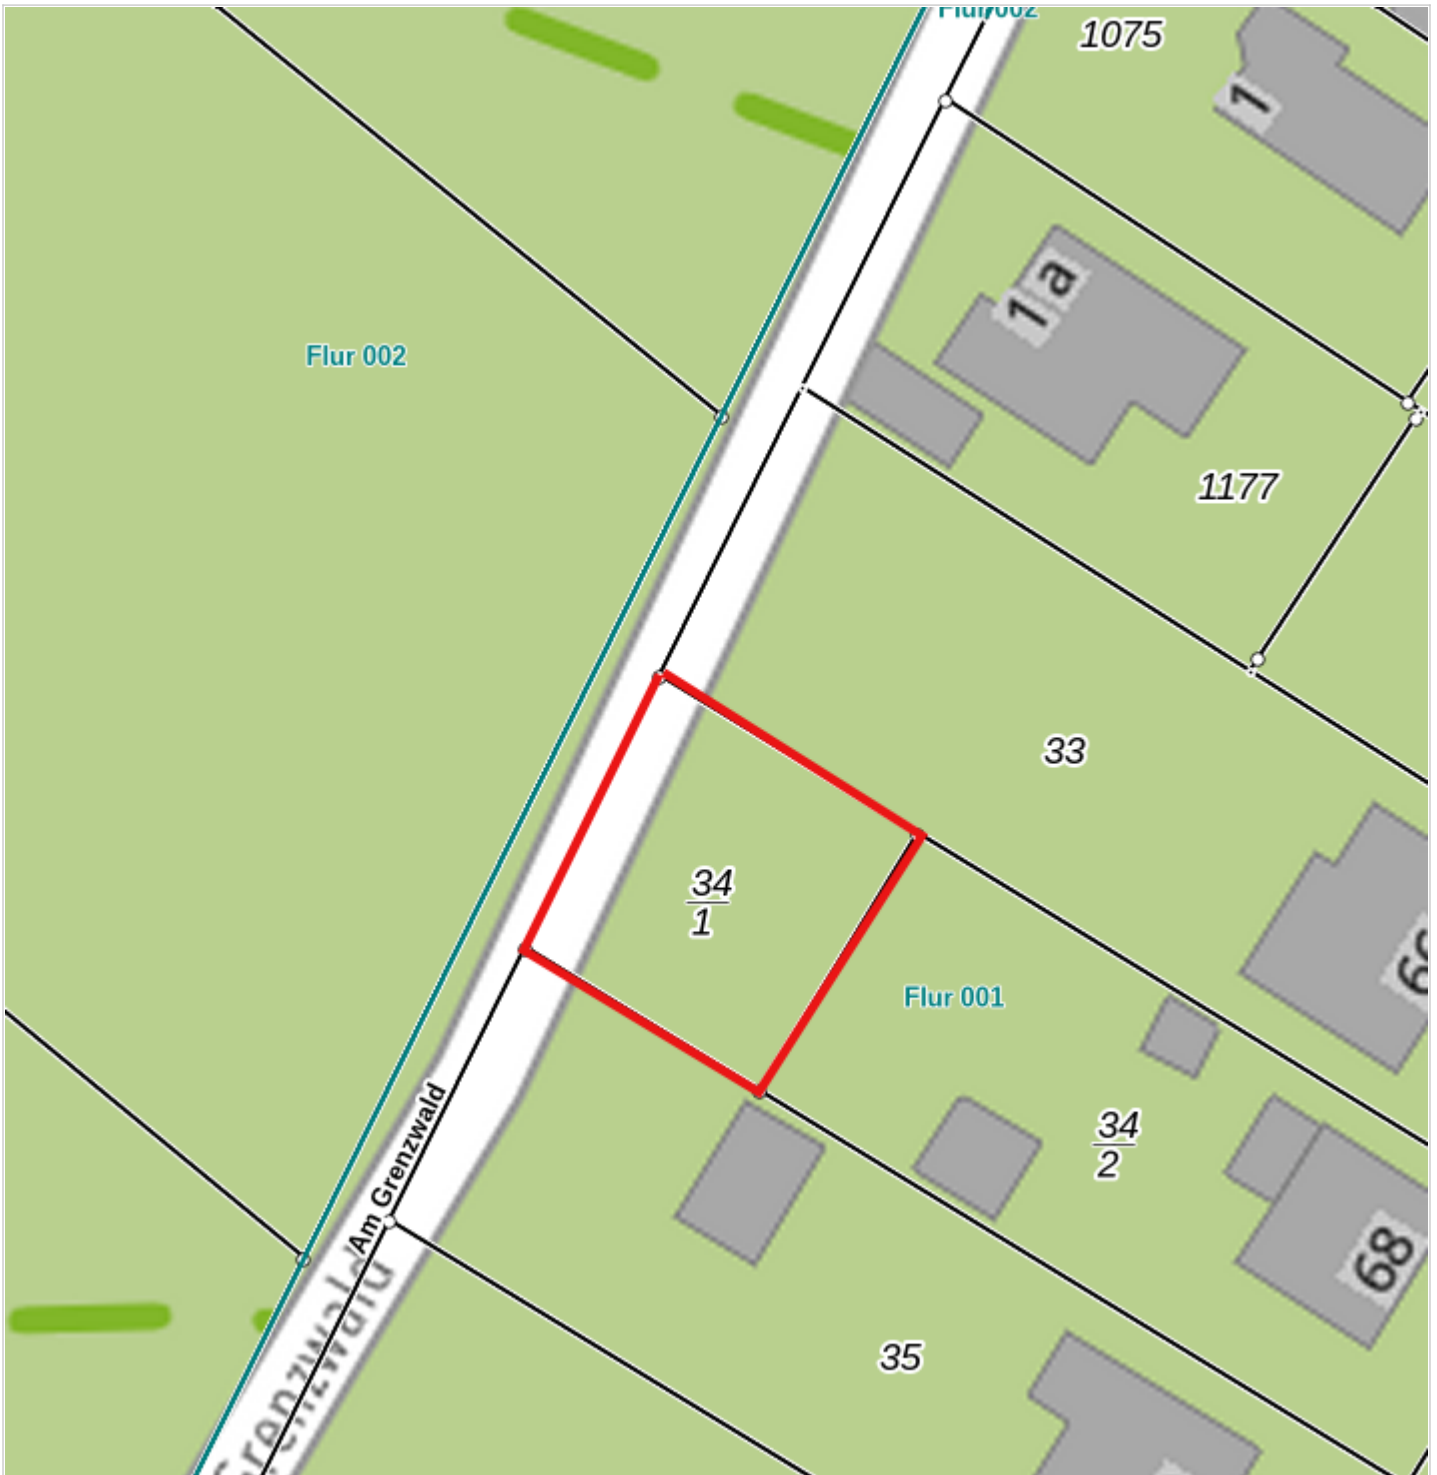

E:390005.17, N:5781238.68

E:389911.15, N:5781141.49

Maßstab 1 : 500

Folgende WMS-Dienste sind im Ausdruck enthalten:  
Topographie, Flurstücke (ab 1:5.000), Fluren, Verwaltungsgrenzen

Dieser Kartenauszug stellt keine rechtsverbindliche Auskunft dar und darf nicht als amtlicher Auszug verwendet werden.  
Geobasisdaten der LGB: © GeoBasis-DE/LGB, dl-de/by-2-0; für Geofachdaten sind die jeweiligen Nutzungsbedingungen der Anbieter zu beachten.