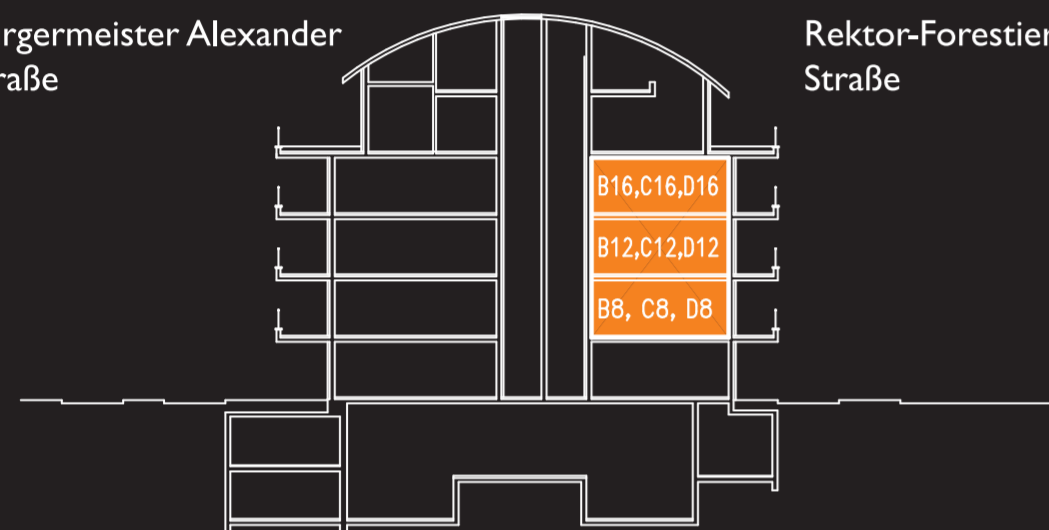

Mein Z Haus

B8 C8 D8

B12 C12 D12 B16 C16 D16

Rektor-Forestier Straße

Bürgermeister Alexander Straße

Rektor-Forestier Straße

Bürgermeister Alexander Straße

B8, B12, B16 C8, C12, C16 D8, D12, C16

Rektor-Forestier Straße

Rektor-Forestier Straße

Raum	Grundfläche M ²
Wohn & Essbereich	27.15
Küche	9.64
Schlafzi.	17.90
Kinderzi.	14.85
Bad	7.18
WC	2.63
Balkon	2.06X0.5= 1.03
Terasse	11.95X0.5= 5.97
Total:	86.35