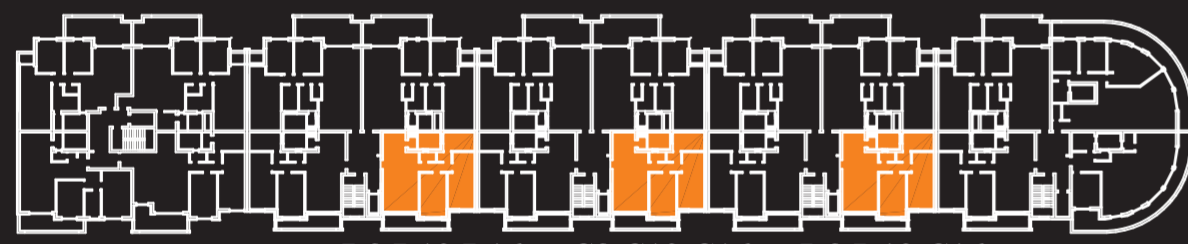

Mein Z Haus

B8 C8 D8

B12 C12 D12 B16 C16 D16

Rektor-Forestier Straße

Bürgermeister Alexander Straße

Rektor-Forestier Straße

Bürgermeister Alexander Straße

B8, B12, B16 C8, C12, C16 D8, D12, C16

Rektor-Forestier Straße

Rektor-Forestier Straße

Raum	Grundfläche M ²
Wohn & Essbereich	27.15
Küche	9.64
Schlafzi.	17.90
Kinderzi.	14.85
Bad	7.18
WC	2.63
Balkon	2.06X0.5= 1.03
Terasse	11.95X0.5= 5.97
Total:	86.35