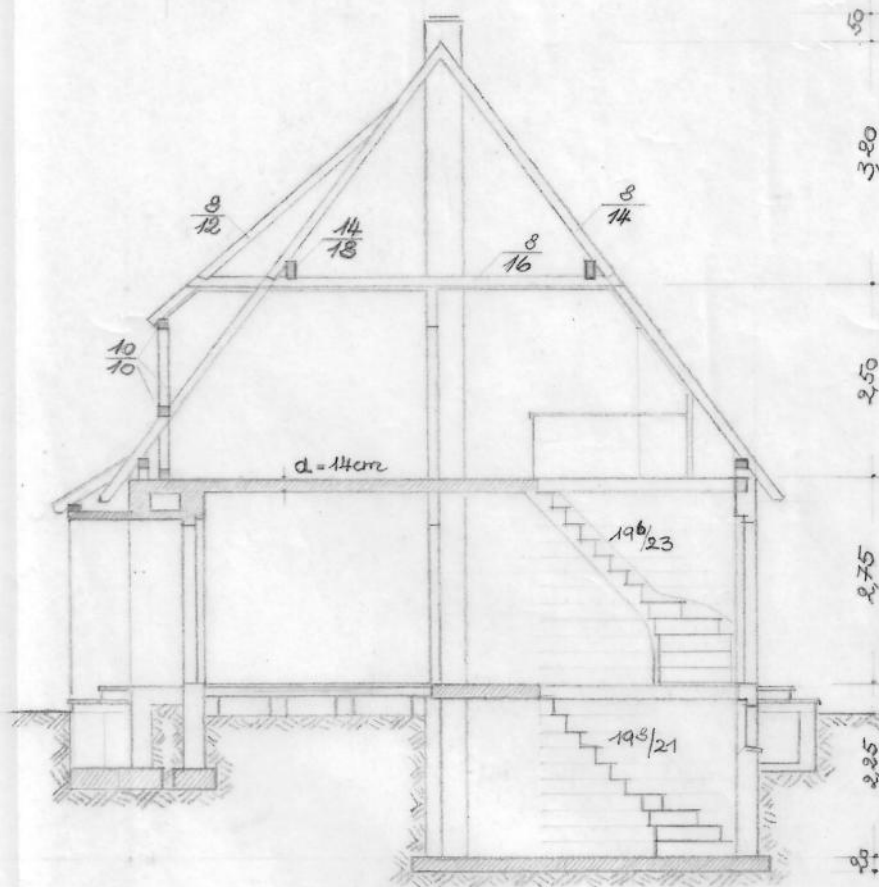

WEGSEITE

ENTWURF
FÜR EINE KLEINSIEDLUNG MIT EINLIEGERWOHNUNG

IN OBENSTROHE, GEMEINDE VAREL-LAND,
KREIS FRIESLAND

M:1:100

OBENSTROHE, IM JANUAR 1962

BAUHERRIN:

PLANER:

ERDGESCHOSS

QUERSCHNITT