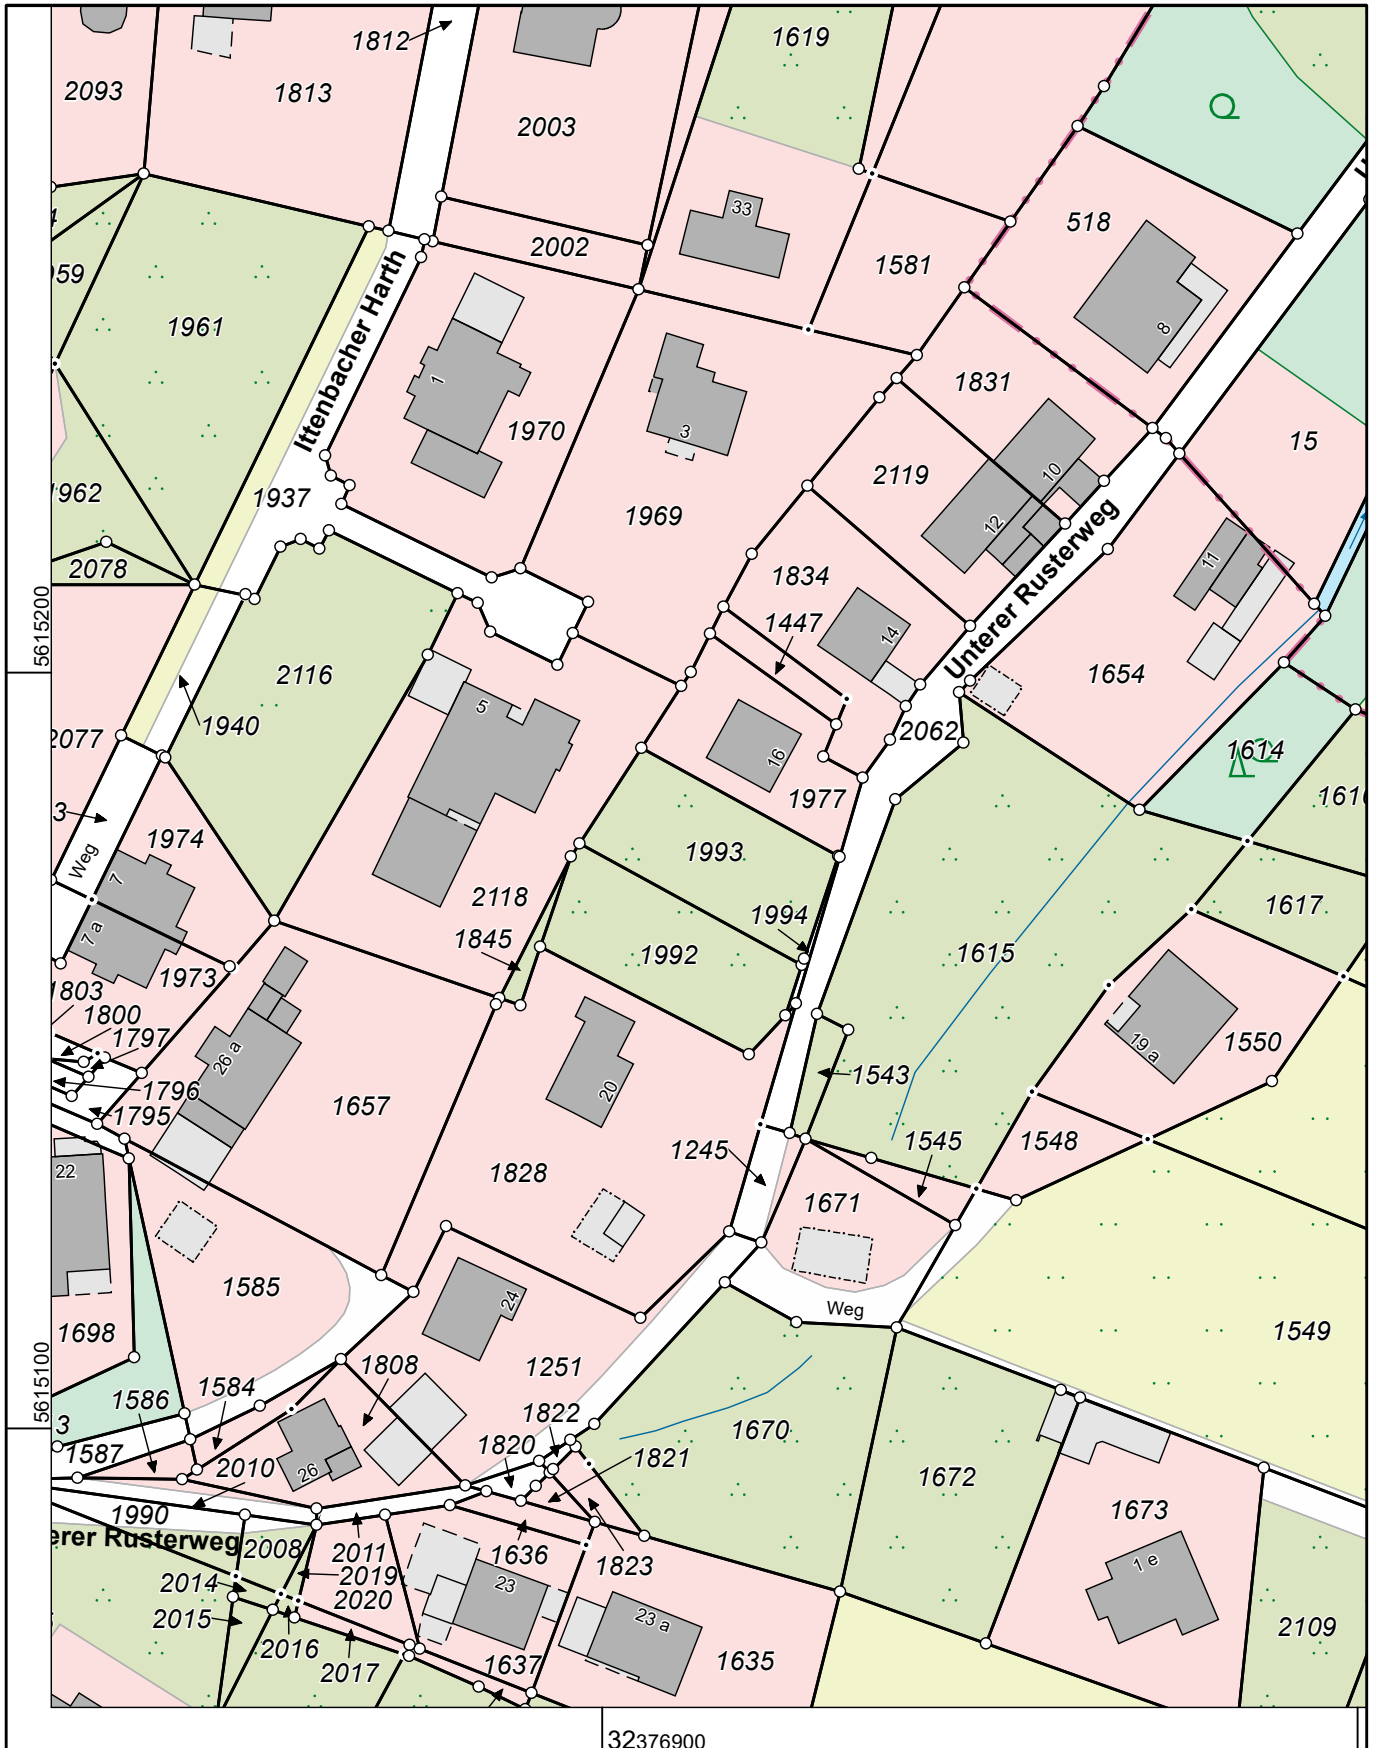

Rhein-Sieg-Kreis Katasteramt

Kaiser-Wilhelm-Platz 1
53721 Siegburg

Auszug aus dem Liegenschaftskataster

Flurkarte NRW 1:1000

Flurstück: 1993
Flur: 4
Gemarkung: Ittenbach
Unterer Rusterweg, Königswinter

Erstellt: 04.08.2025
Zeichen:

Maßstab 1 : 1000

Die Nutzung dieses Auszuges ist im Rahmen des § 11 (1) DVOzVermKatG NRW zulässig. Zuwiderhandlungen werden nach § 27 VermKatG NRW verfolgt.