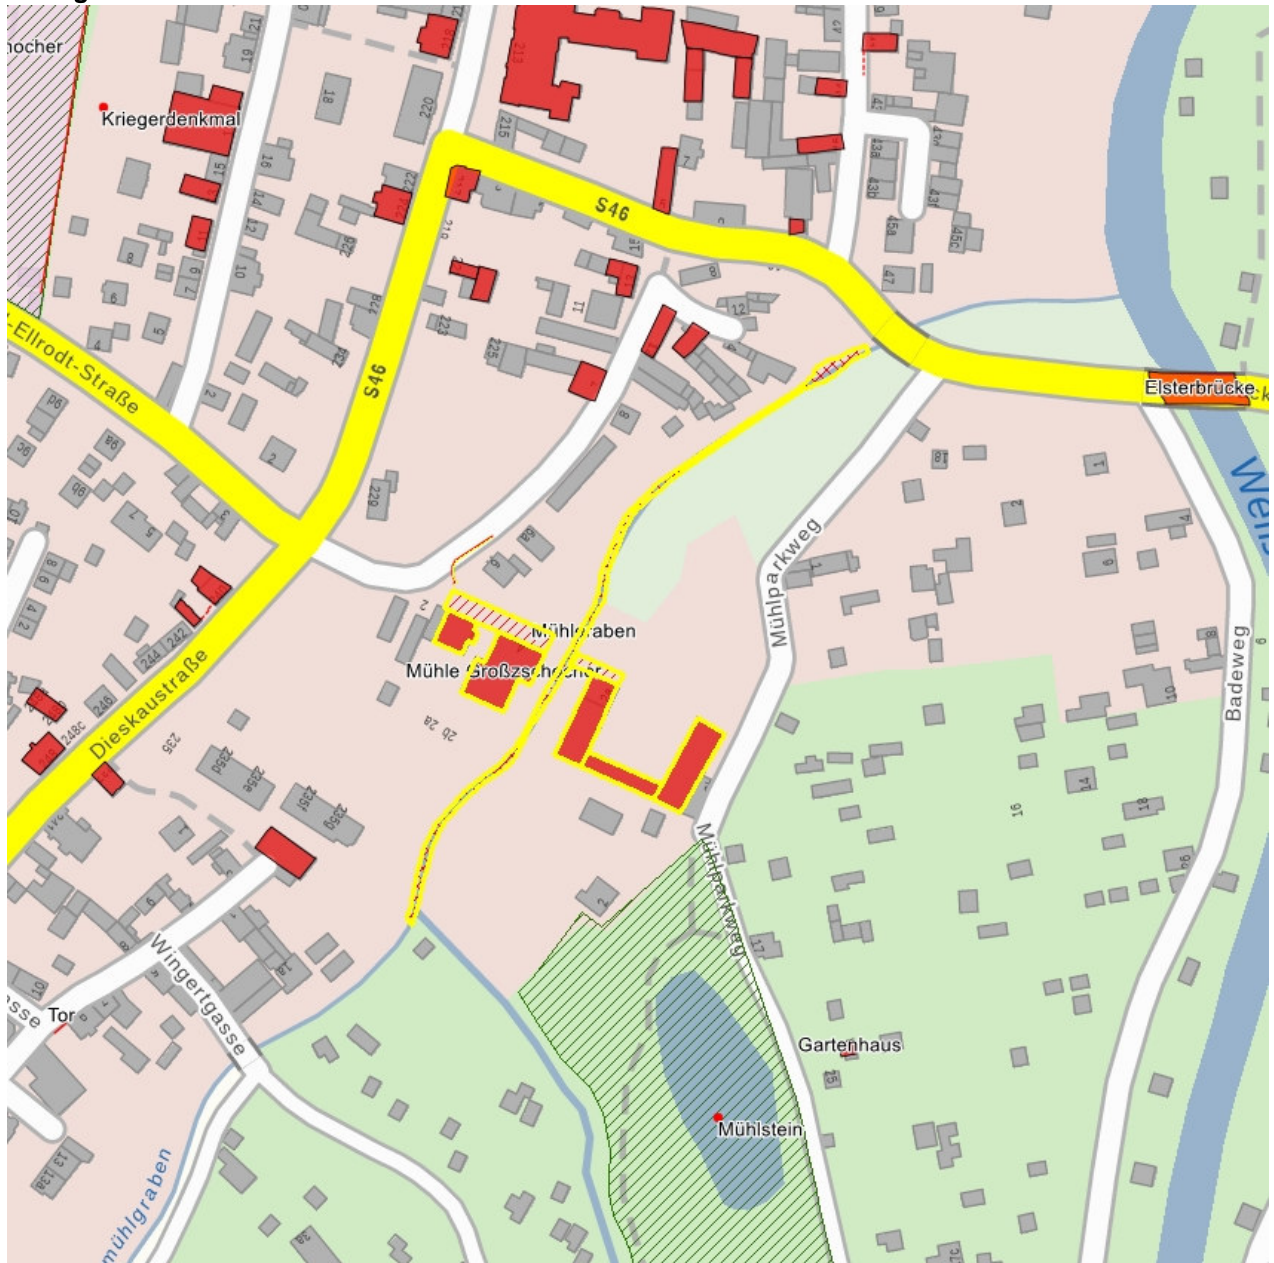

## Kulturdenkmale im Freistaat Sachsen - Denkmaldokument

<b>Obj.-Dok.-Nr.</b>	09304637	
<b>Kreis</b>	Leipzig, Stadt	
<b>Gemeinde</b>	Leipzig, Stadt	
<b>Anschrift</b>	Zur Alten Bäckerei 2; 4	
<b>Gem. * Fl-stck. * Flur</b>	Großschocher * 4a; 5/1; 5/3; 237/1; 239; 358/1	
<b>Bauwerksname</b>	Mühle Großschocher; später Kunstmühle Zickmantel & Schmidt	
<b>Zusätzl.-Anschrift</b>	Mühlparkweg 2a	3/1; 3/2; 3/4; 3/5; 3/6; 3/7*Großschocher

### Kurzcharakteristik

Mühlenanwesen mit Mühle (Zur Alten Bäckerei 4), Kontor- und Wohngebäude (Zur Alten Bäckerei 2) sowie Stallgebäude (Mühlparkweg 2a), Mühlgraben, Einfriedung und Hopfpflasterung; ehemals auch Mühlengebäude einer Industriemühle, überwiegend Ziegelbauten, ortsgeschichtlich, baugeschichtlich und industriegeschichtlich von Bedeutung

**Datierung** bez. 1878 (Kontor- und Wohnhaus)

**Ausweisungsstelle** Landesamt für Denkmalpflege Sachsen

<b>Fotonummer</b>	<b>F 09304637 D</b>
Aufnahmejahr	2018
Fotograf	Nitzsche, Mathis
Beschreibung	Mühlenanwesen mit Mühle (Zur Alten Bäckerei 4), Kontor- und Wohngebäude (Zur Alten Bäckerei 2)

**Auszug aus der Denkmalkarte**

Dieses Dokument ist gemäß der Creative Commons-Lizenz CC-BY-NC-ND urheberrechtlich geschützt.

<b>Obj.-Dok.-Nr.</b>	09304637
<b>Kreis</b>	Leipzig, Stadt
<b>Gemeinde</b>	Leipzig, Stadt
<b>Anschrift</b>	Mühlparkweg 2a
<b>Gem. * Fl.-stck. * Flur</b>	Großzschocher * 3/1; 3/2; 3/4; 3/5; 3/6; 3/7
<b>Bauwerksname</b>	Mühle Großzschocher; später Kunstmühle Zickmantel & Schmidt
<b>Zusätzl.-Anschrift</b>	Mühlparkweg 2a 3/1; 3/2; 3/4; 3/5; 3/6; 3/7*Großzschocher
<b>Kurzcharakteristik</b>	