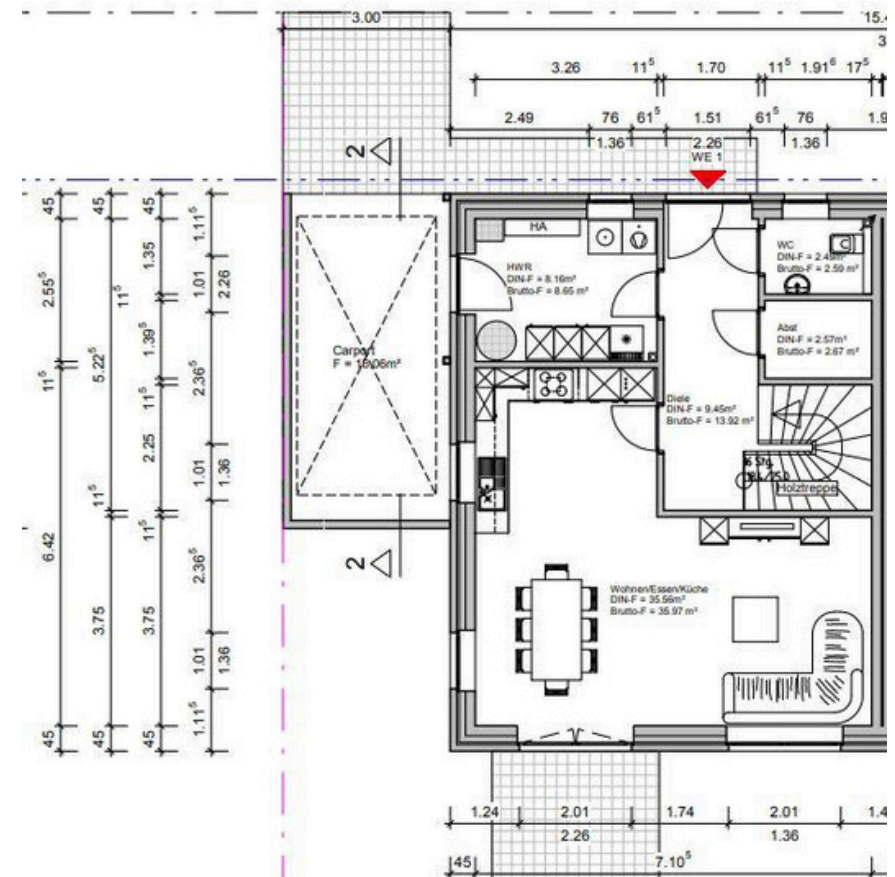

DHH WiardenEG

Wohnfläche Erdgeschosswohnung 2 links:

Gäste WC :	2,49m²
Flur:	9,45m²
Wohn-/Essbereich:	35,56m²
HWR:	8,09m²
Abstellraum:	2,57m²
Gesamt :	58,16m²

Terrasse

KFZ Stellplatz

Carport gegen Aufpreis

Pflasterarbeiten und Außenanlage mit Rasen