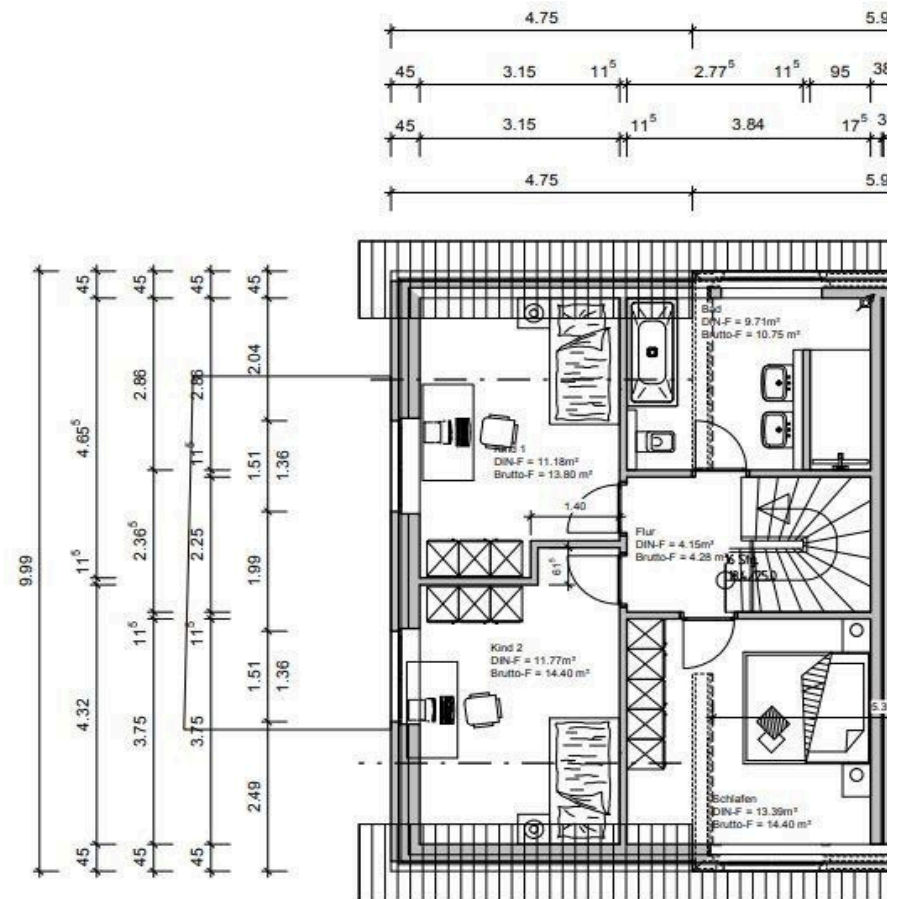

DHH WiardenOG

Wohnfläche Erdgeschosswohnung 2 links:

Bad : 9,72m² Flur: 3,91m² Kind 1:11,18m²
Kind 2:11,70m² Schlafen: 13,40m² **Gesamt**
:49,98m²

Grundstück:
oder

ca. 800m²
ca.1000m²