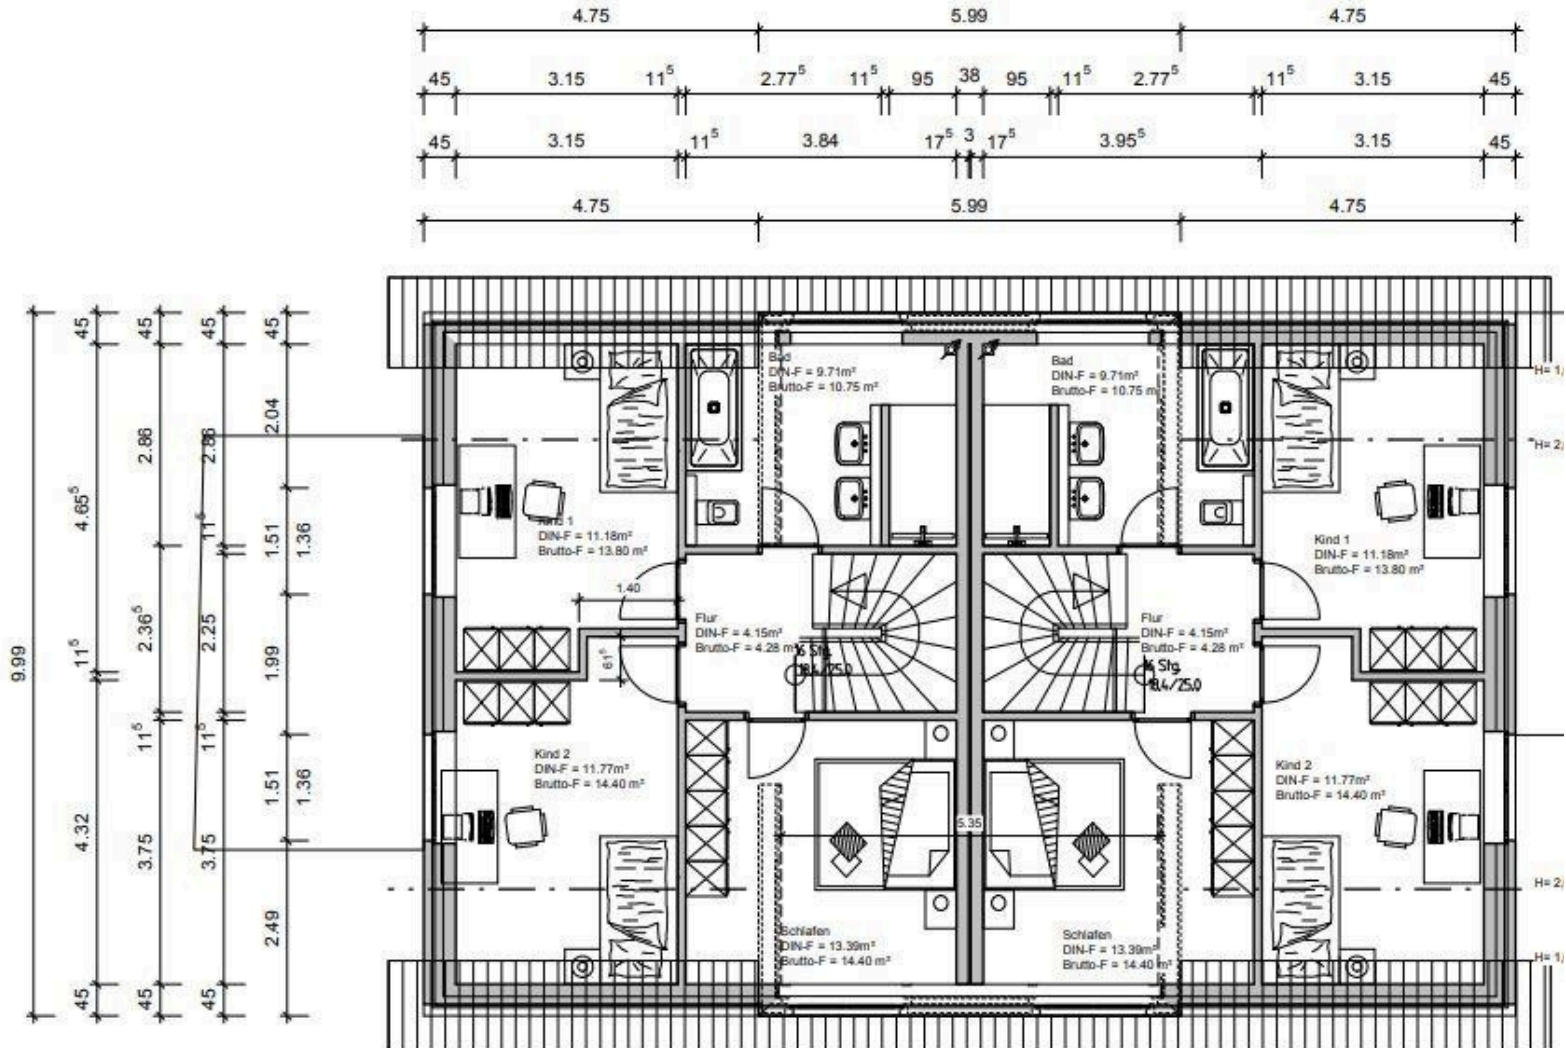

DHH Wiarden

Grundriss DG