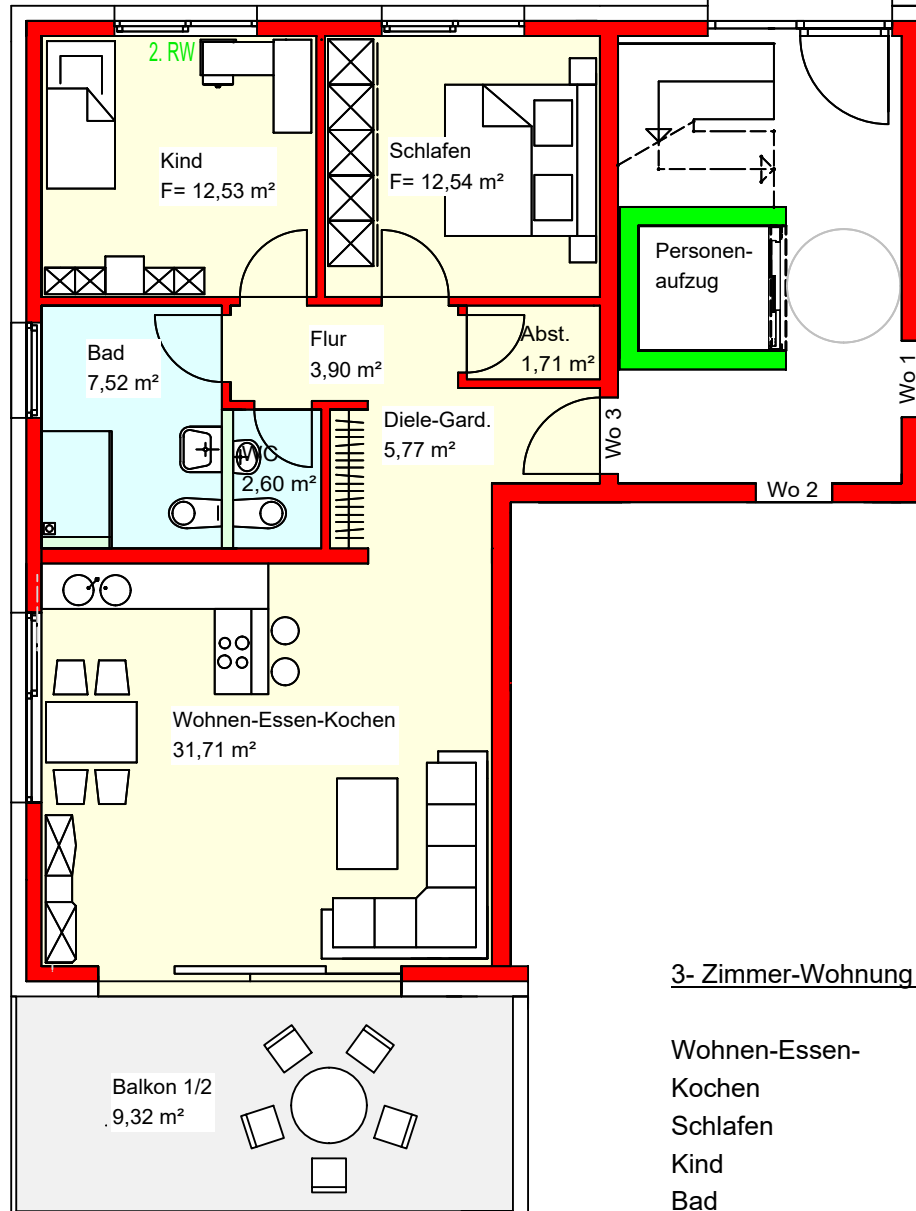

ERDGESCHOSS M: 1 : 100

3- Zimmer-Wohnung Nr. 3

Wohnen-Essen-	
Kochen	31,71 m <sup>2</sup>
Schlafen	12,54 m <sup>2</sup>
Kind	12,53 m <sup>2</sup>
Bad	7,52 m <sup>2</sup>
Gäste-WC	2,60 m <sup>2</sup>
Abstellraum	1,71 m <sup>2</sup>
Diele-Gard.	5,77 m <sup>2</sup>
	<u>74,38 m<sup>2</sup></u>
abzügl. 3 % Putz	<u>2,23 m<sup>2</sup></u>
	72,15 m <sup>2</sup>
Balkon 1/2	<u>9,32 m<sup>2</sup></u>
Wohnfläche Wo.3	81,47 m <sup>2</sup>