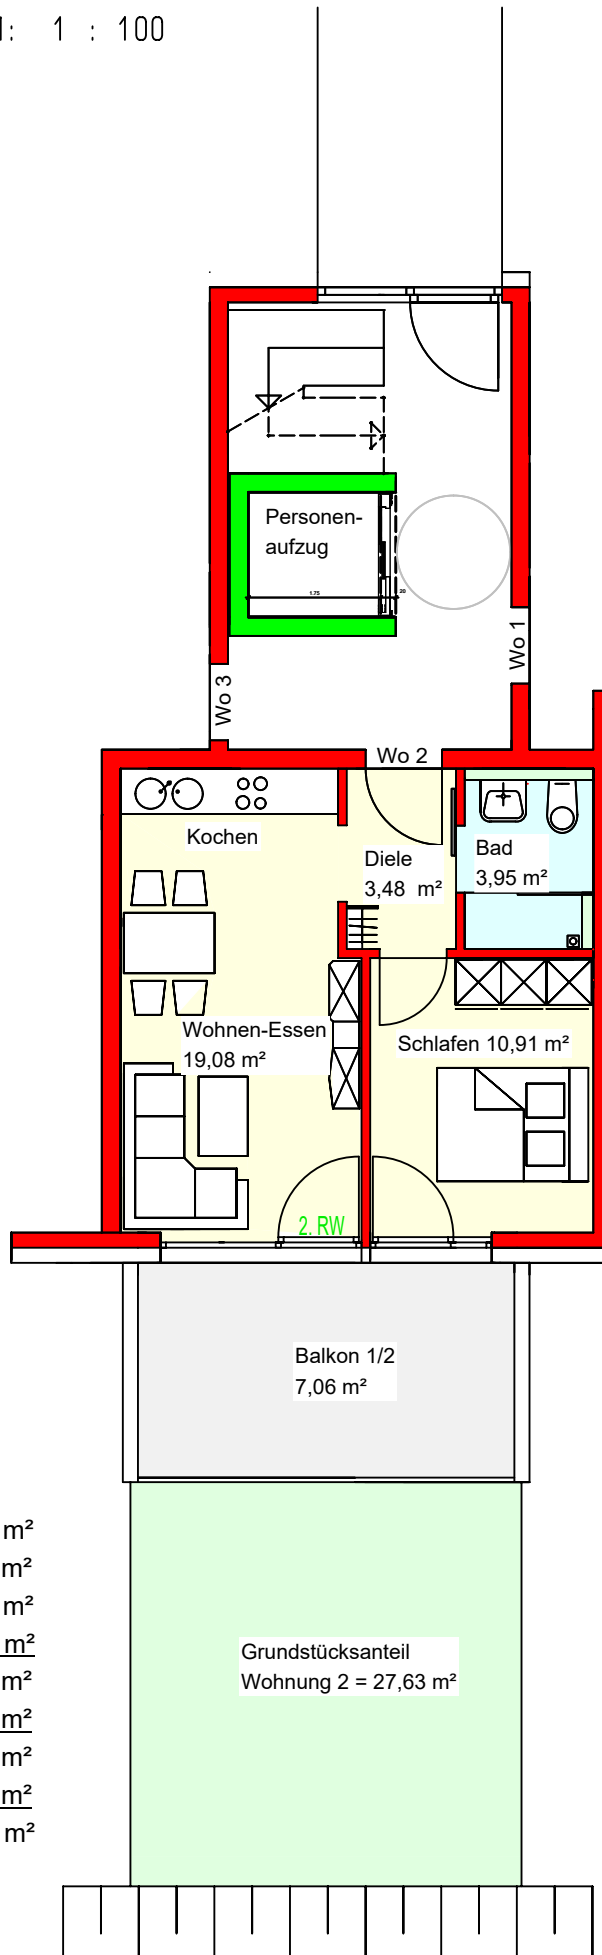

ERDGESCHOSS

M: 1 : 100

Wohnung 2

Wohnen-Essen-	
Kochen	19,08 m ²
Schlafen	10,91 m ²
Diele	3,48 m ²
Bad	3,95 m ²
	<u>37,42 m²</u>
abzügl. 3 % Putz	1,12 m ²
	<u>36,30 m²</u>
Balkon 1/2	7,06 m ²
Wohnfläche Wo.2	43,36 m ²

Grundstücksanteil
Wohnung 2 = 27,63 m²