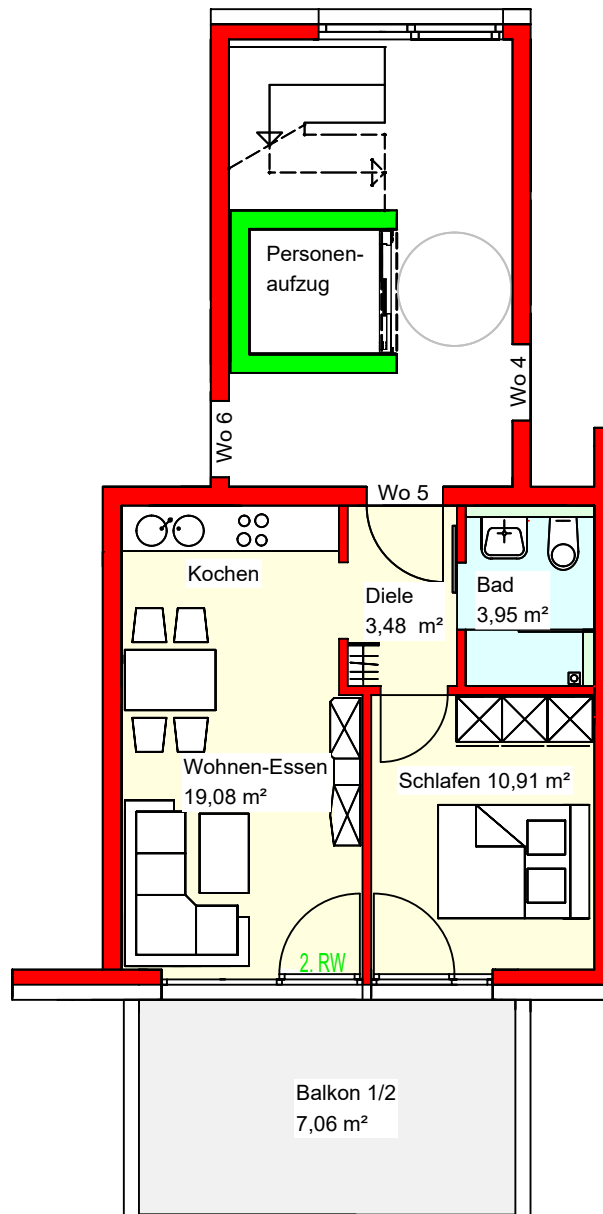

OBERGESCHOSS

M: 1 : 100

Wohnung 5

Wohnen-Essen-	
Kochen	19,08 m ²
Schlafen	10,91 m ²
Diele	3,48 m ²
Bad	3,95 m ²
	<u>37,42 m²</u>
abzügl. 3 % Putz	1,12 m ²
	36,30 m ²
Balkon 1/2	7,06 m ²
Wohnfläche Wo.5	43,36 m ²