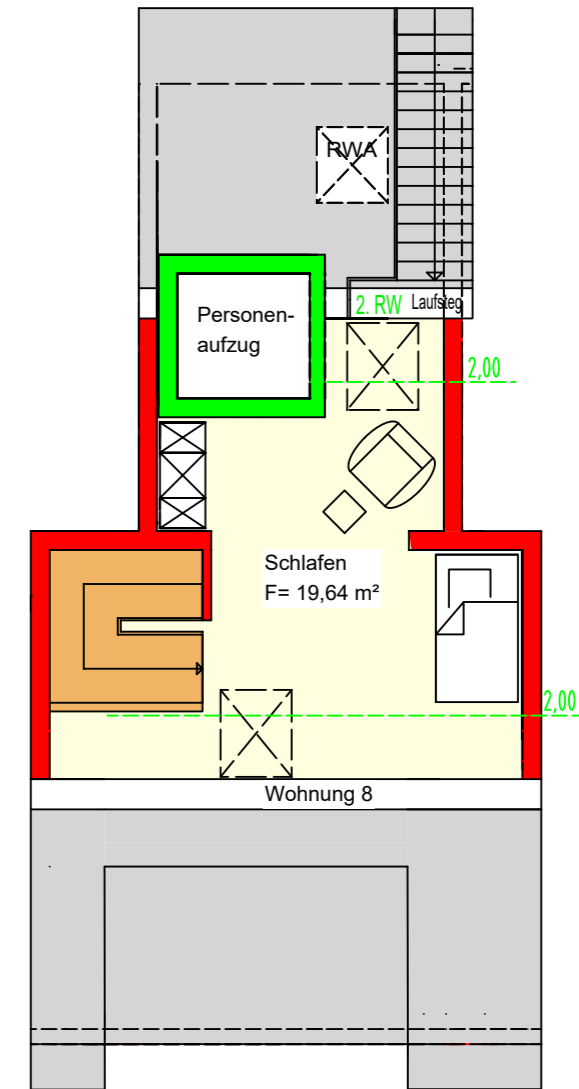

1. DACHGESCHOSS M. 1 : 100

2. DACHGESCHOSS M. 1 : 100

2-Zimmer-Wohnung Nr. 8

1. Dachgeschoss

Wohnen-Essen-Kochen-Schlafen	32,90 m ²
Bad	3,95 m ²
Abstellraum	1,71 m ²
	<u>38,56 m²</u>
abzügl. 1 % Putz	0,38 m ²
	<u>38,18 m²</u>
Balkon 1/2	7,06 m ²

2. Dachgeschoss

Schlafen	19,64 m ²
Wohnfläche Wo.8	57,82 m ²