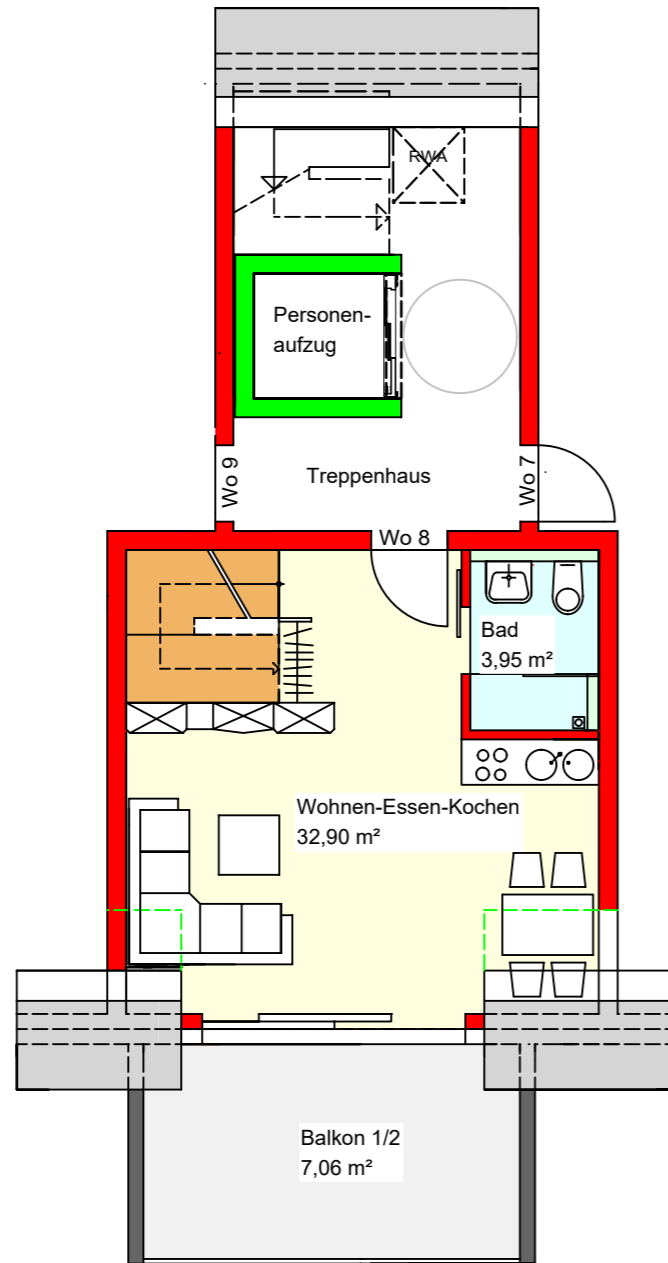

1. DACHGESCHOSS M. 1 : 100

2. DACHGESCHOSS M. 1 : 100

2-Zimmer-Wohnung Nr. 8

1. Dachgeschoss

Wohnen-Essen-Kochen-Schlafen	32,90 m ²
Bad	3,95 m ²
Abstellraum	1,71 m ²
	<u>38,56 m²</u>
abzügl. 1 % Putz	0,38 m ²
	<u>38,18 m²</u>
Balkon 1/2	7,06 m ²

2. Dachgeschoss

Schlafen	19,64 m ²
Wohnfläche Wo.8	57,82 m ²