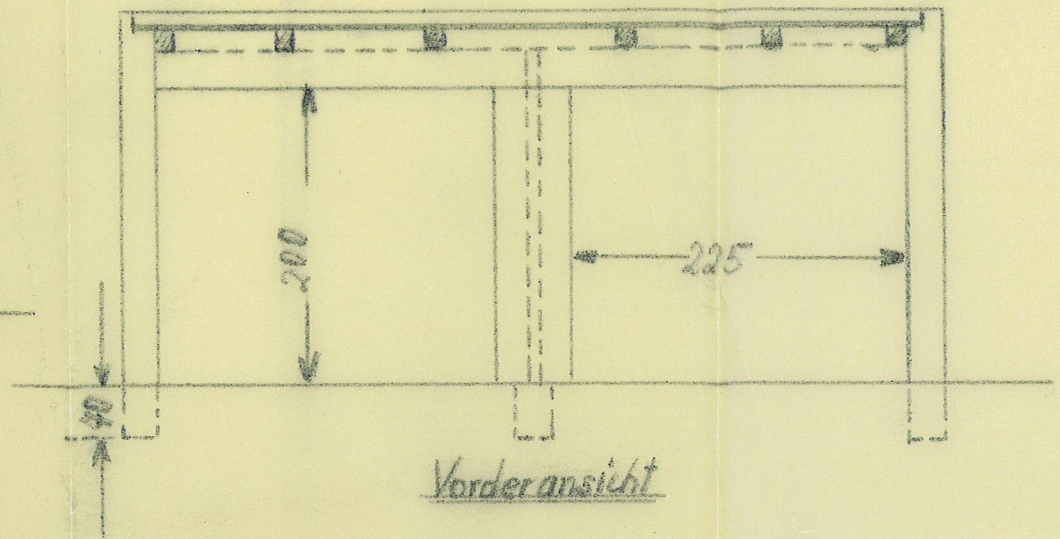

Grundriß

Autogarage doppelt Maßstab 1:50

Günter Gietzelt u. Dietmar Reichelt

Kleinmündorf Ernst-Thälmann Str 52

Vorderansicht

Seitenansicht

BAUGENEHMIGUNG Nr. 31/VI/163  
 STAATLICHE BAUAUFSICHT  
 KREISBAUAMT FREITAL  
 (BEZ. DRESDEN)  
 FREITAL, DEN. 7. AUG. 1963  
*Kolpe*