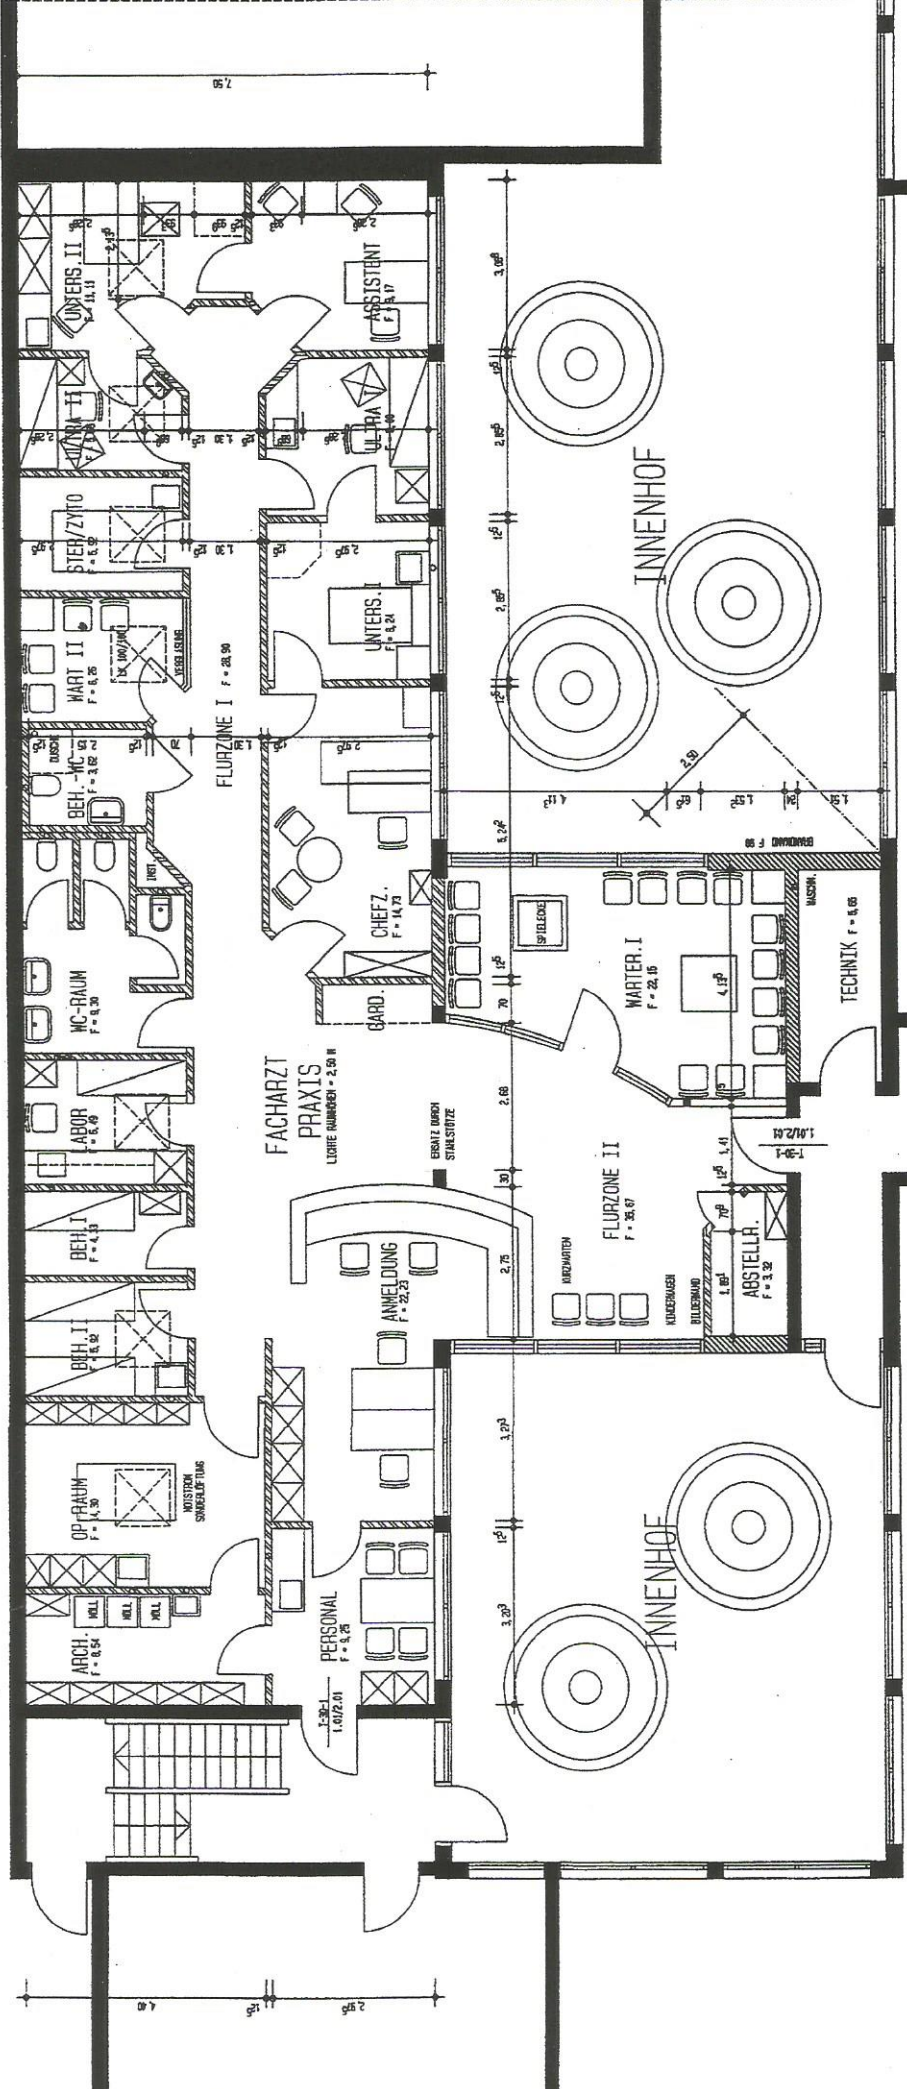

27,55
 2,00 1,50 3,35 2,05 1,50 2,25 1,50 2,25 1,50 3,00 1,50 2,05 1,50 2,05 1,50 2,05 1,50 3,00

NUTZUNGSEINHEIT

FLUR

NUTZUNGSEINHEIT

AXEL MYSIGAES
 ARCHITECT
 HEDENSTRAËE 36
 S-141 86
 TEL. 0421/770033 FAX 770045
 09-04-85

Handwritten notes:
 Hiermit wird bestätigt,
 dass die Planung - Revision vom 2.11.85