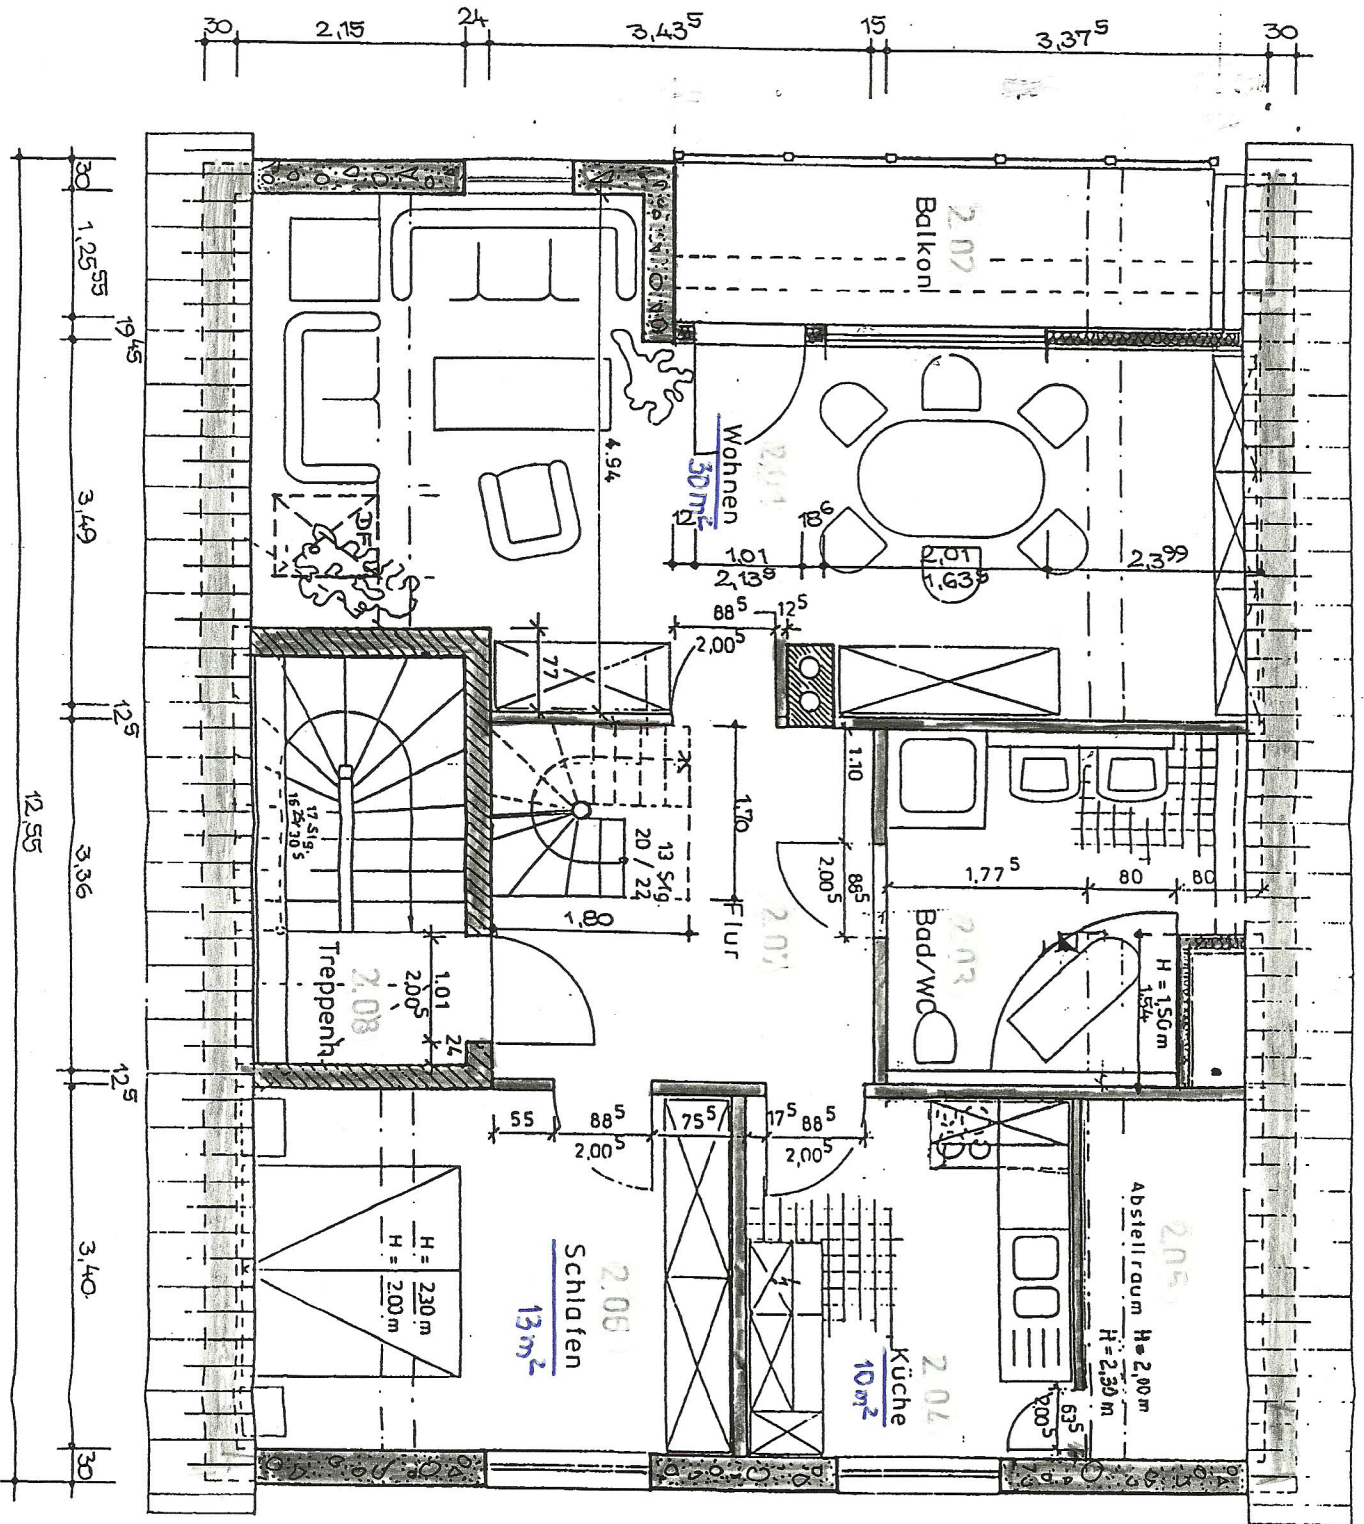

H=1,00m

ZFH Am Binsengrund
 OG Wohnung 2

M 1:50