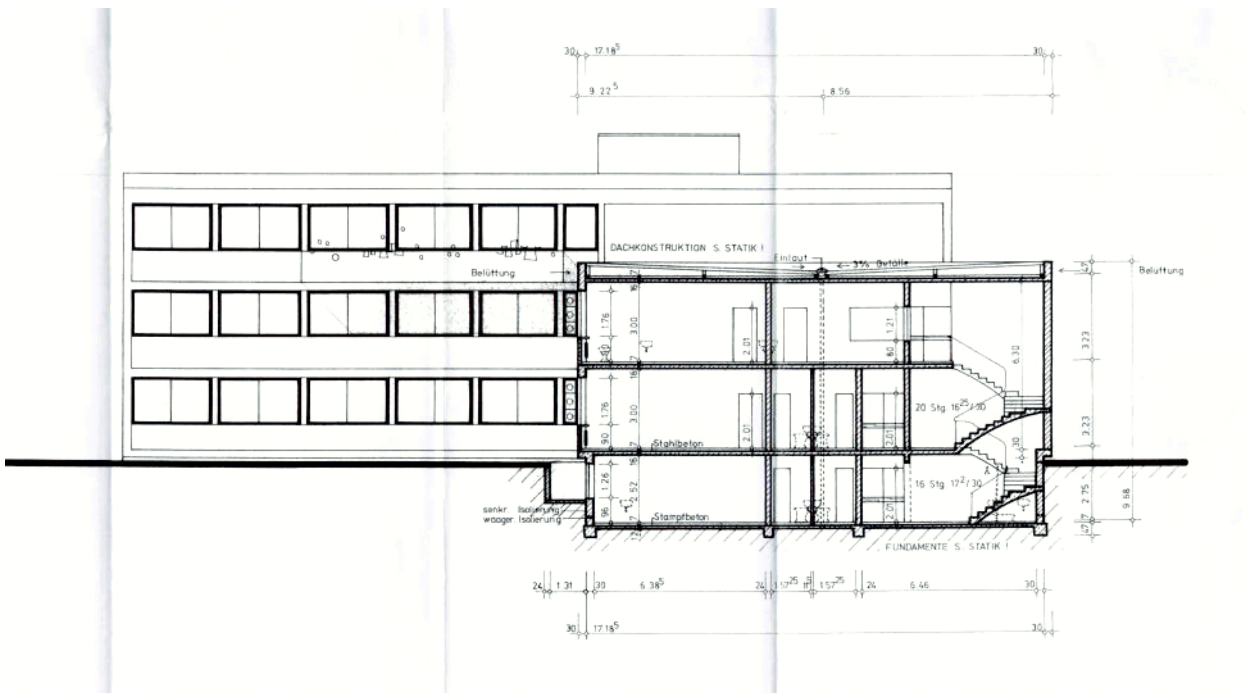

KELLERGESSCHOSS

Maßstabslos

Ausreichung
Wand, Decke
noch Din

ERDGESCHOSS

Maßstabslos

1.OBERGESCHOSS

Maßstabslos

Ausreichender Schall- u. Wand-, Decken- u. Dämmung nach Din 4108 und 4114

Zum Bau

SCHNITT A-B

SCHNITT C-D

SÜDOST- LINKE SEITENANSICHT

SÜDOST- LINKE SEITENANSICHT

SÜDWEST- RÜCKANSICHT