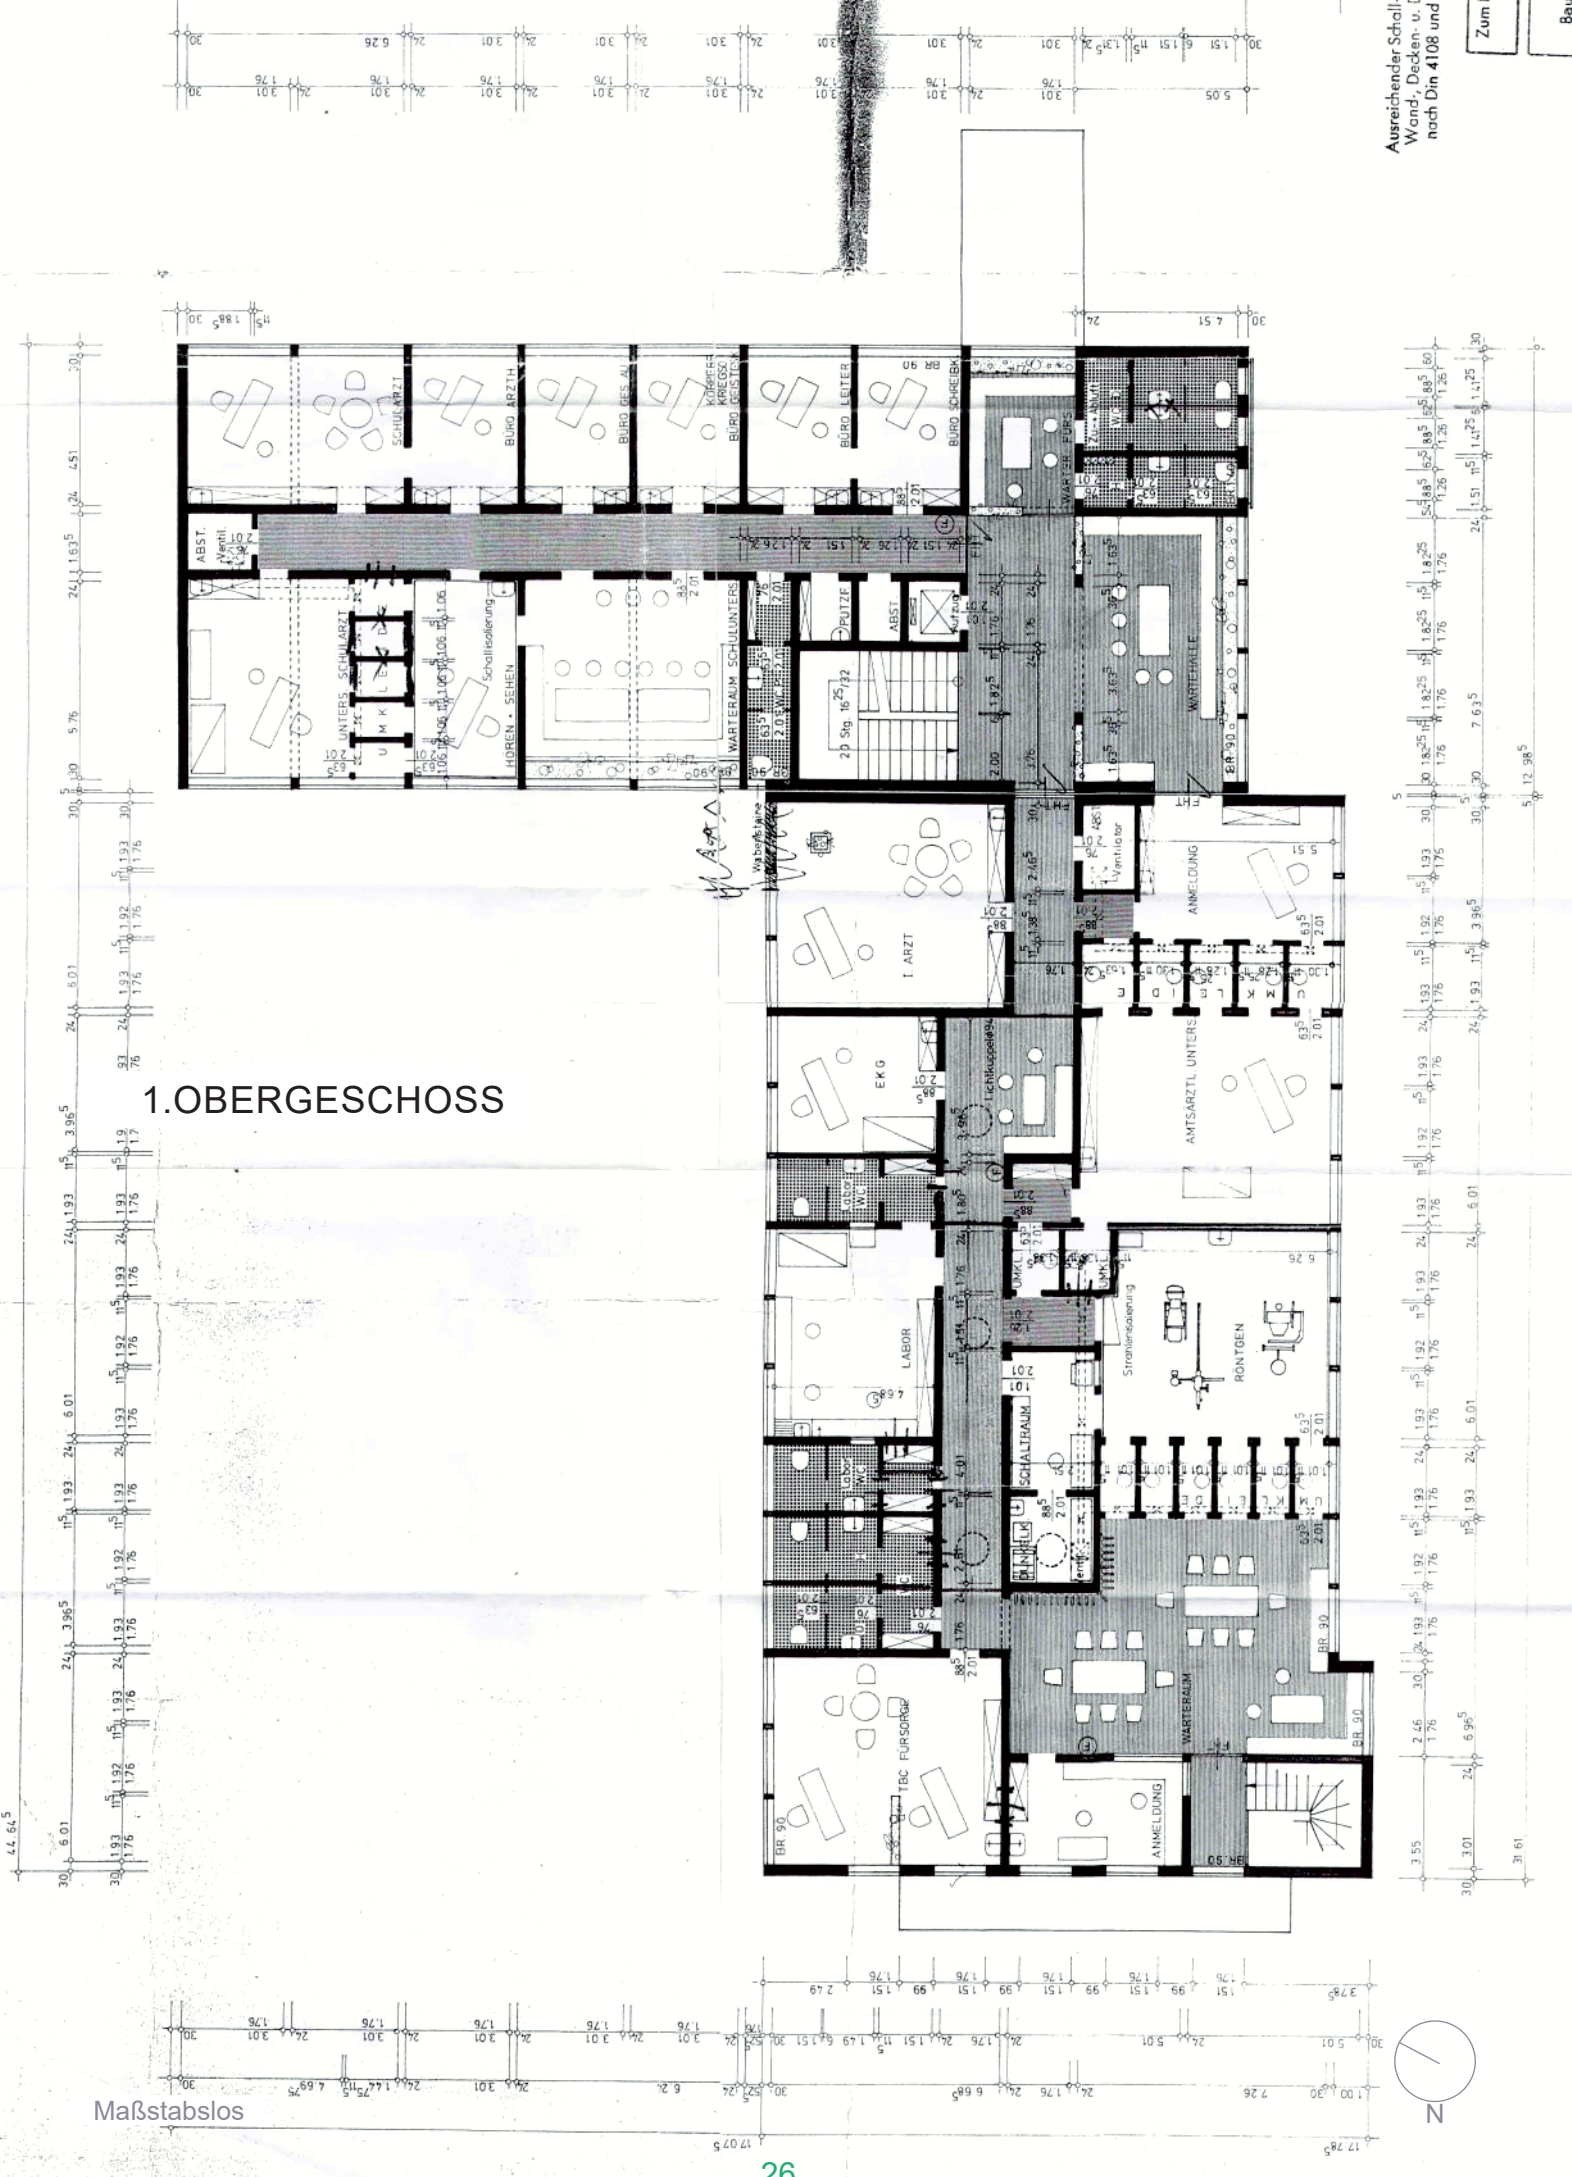

KELLERGESSCHOSS

Maßstabslos

Ausreichung
Wand, Decke
noch Din

ERDGESCHOSS

Maßstabslos

1.OBERGESCHOSS

Maßstabslos

Ausreichender Schall- u. Wand-, Decken- u. Dämmung nach Din 4108 und 4114

Zum Bau

SCHNITT A-B

SCHNITT C-D

SÜDOST- LINKE SEITENANSICHT

SÜDOST- LINKE SEITENANSICHT

SÜDWEST- RÜCKANSICHT