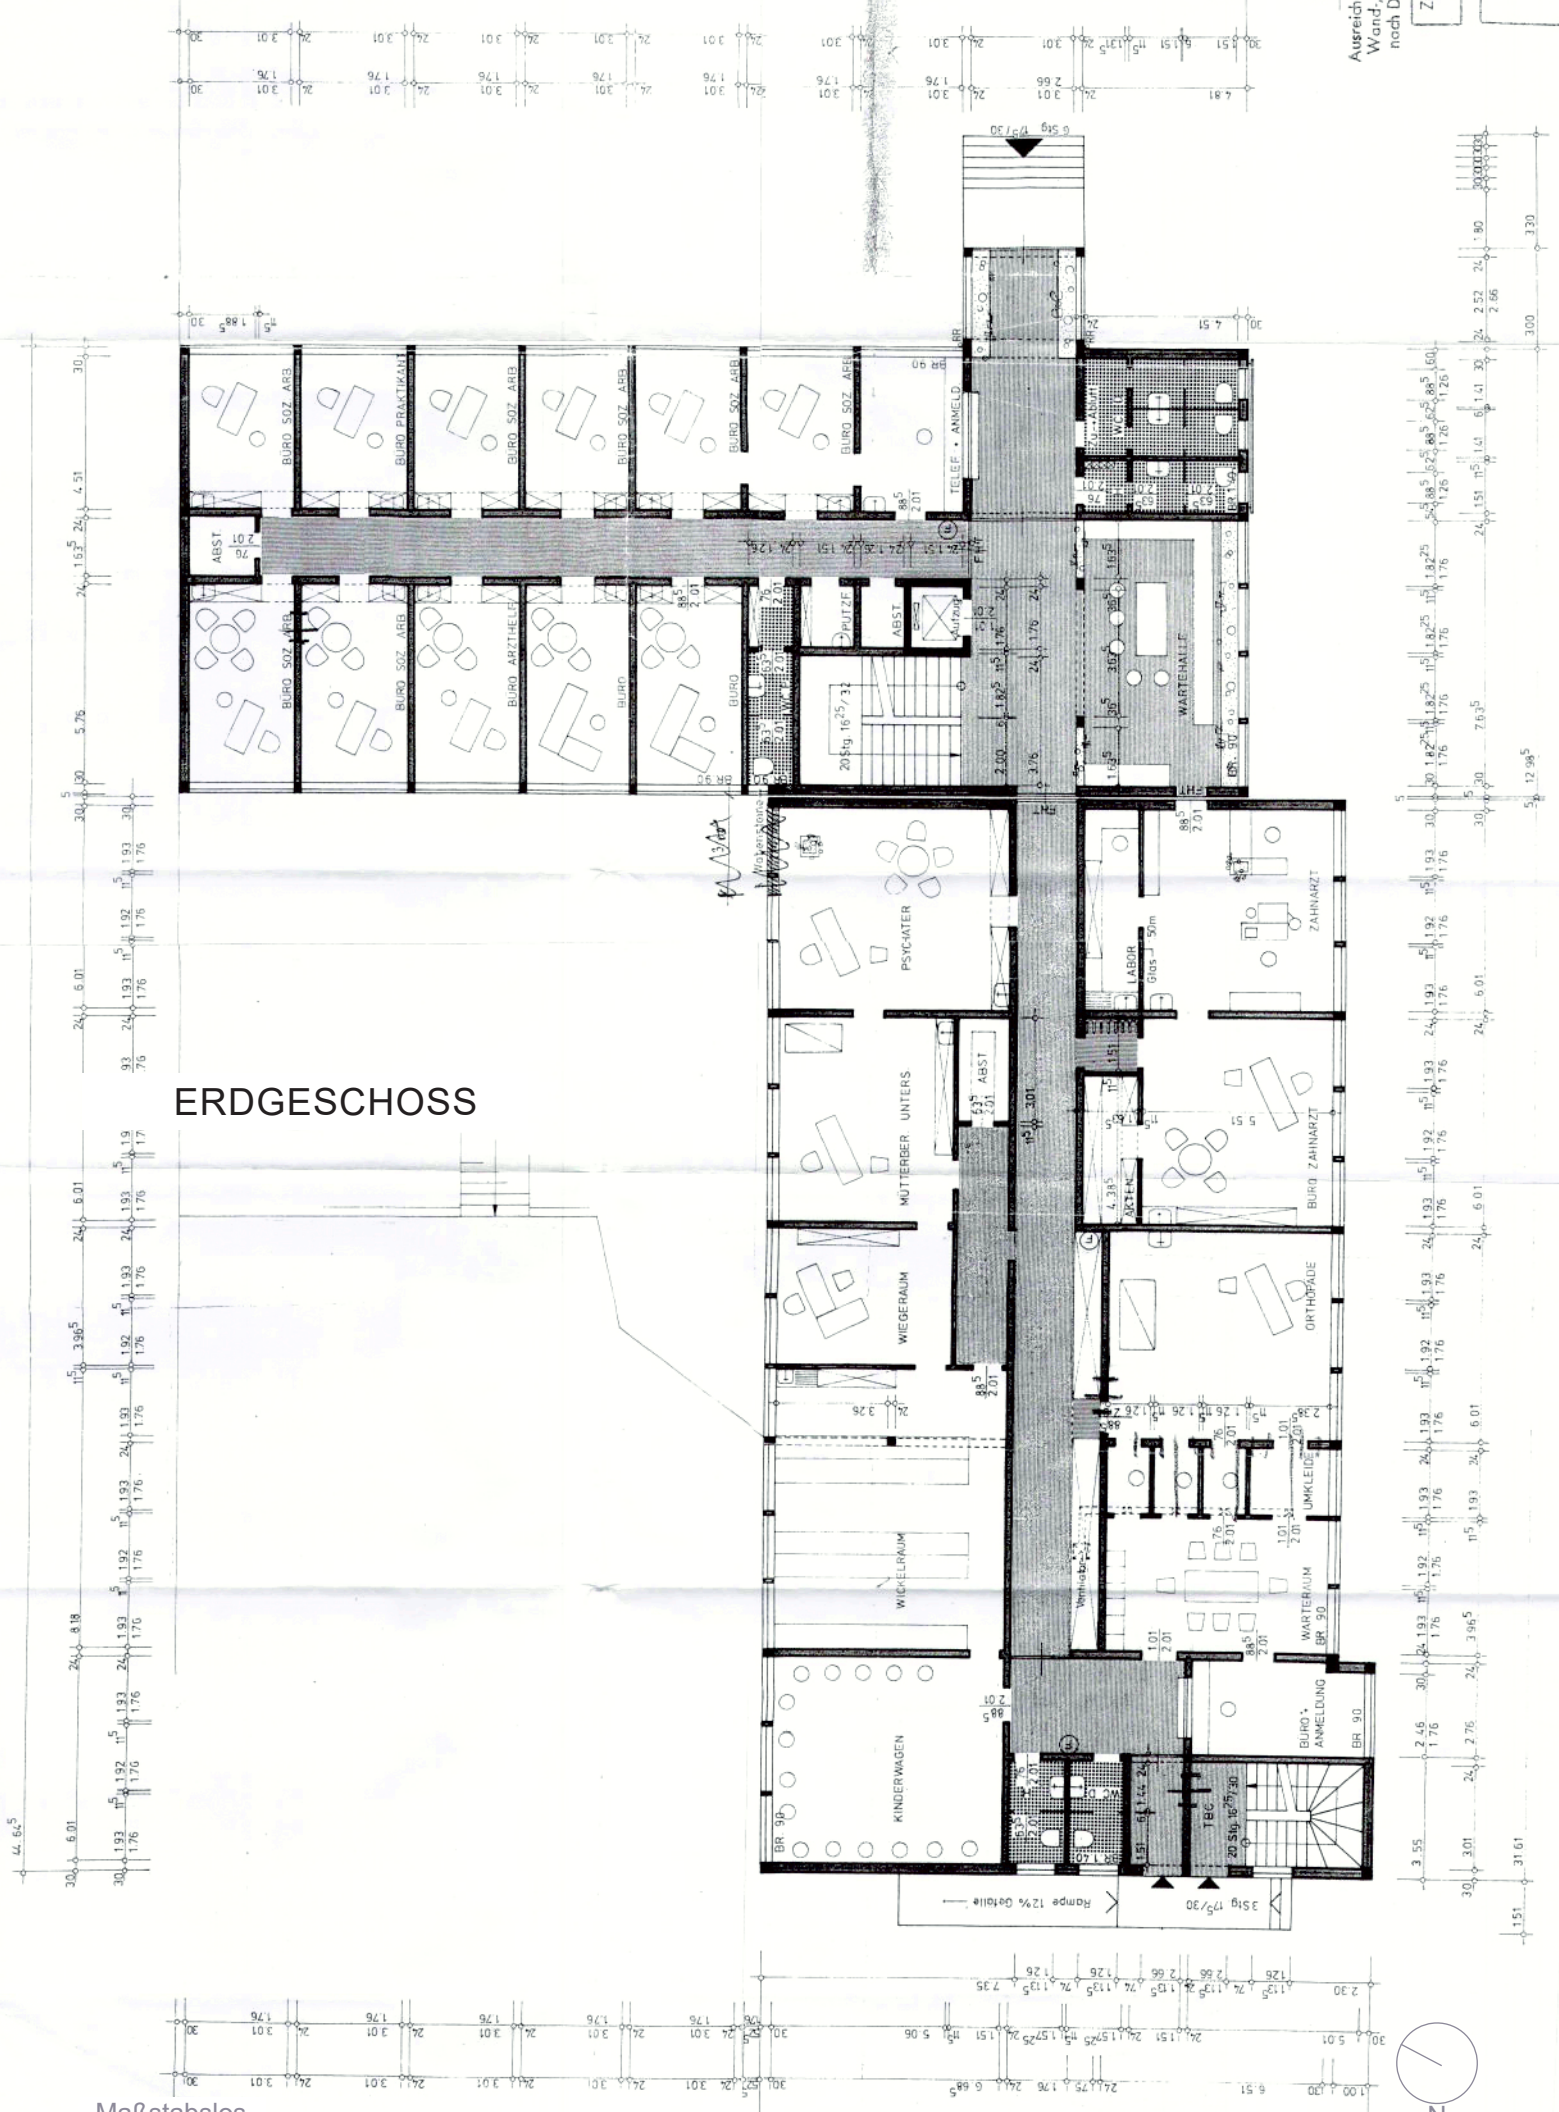

KELLERGESSCHOSS

Maßstabslos

Ausreichung
Wand, Decke
noch Din

ERDGESCHOSS

Maßstabslos

1.OBERGESCHOSS

Maßstabslos

Ausreichender Schall- u. Wand-, Decken- u. Dämmung nach Din 4108 und 4114

Zum Bau

SCHNITT A-B

SCHNITT C-D

SÜDOST- LINKE SEITENANSICHT

SÜDOST- LINKE SEITENANSICHT

SÜDWEST- RÜCKANSICHT