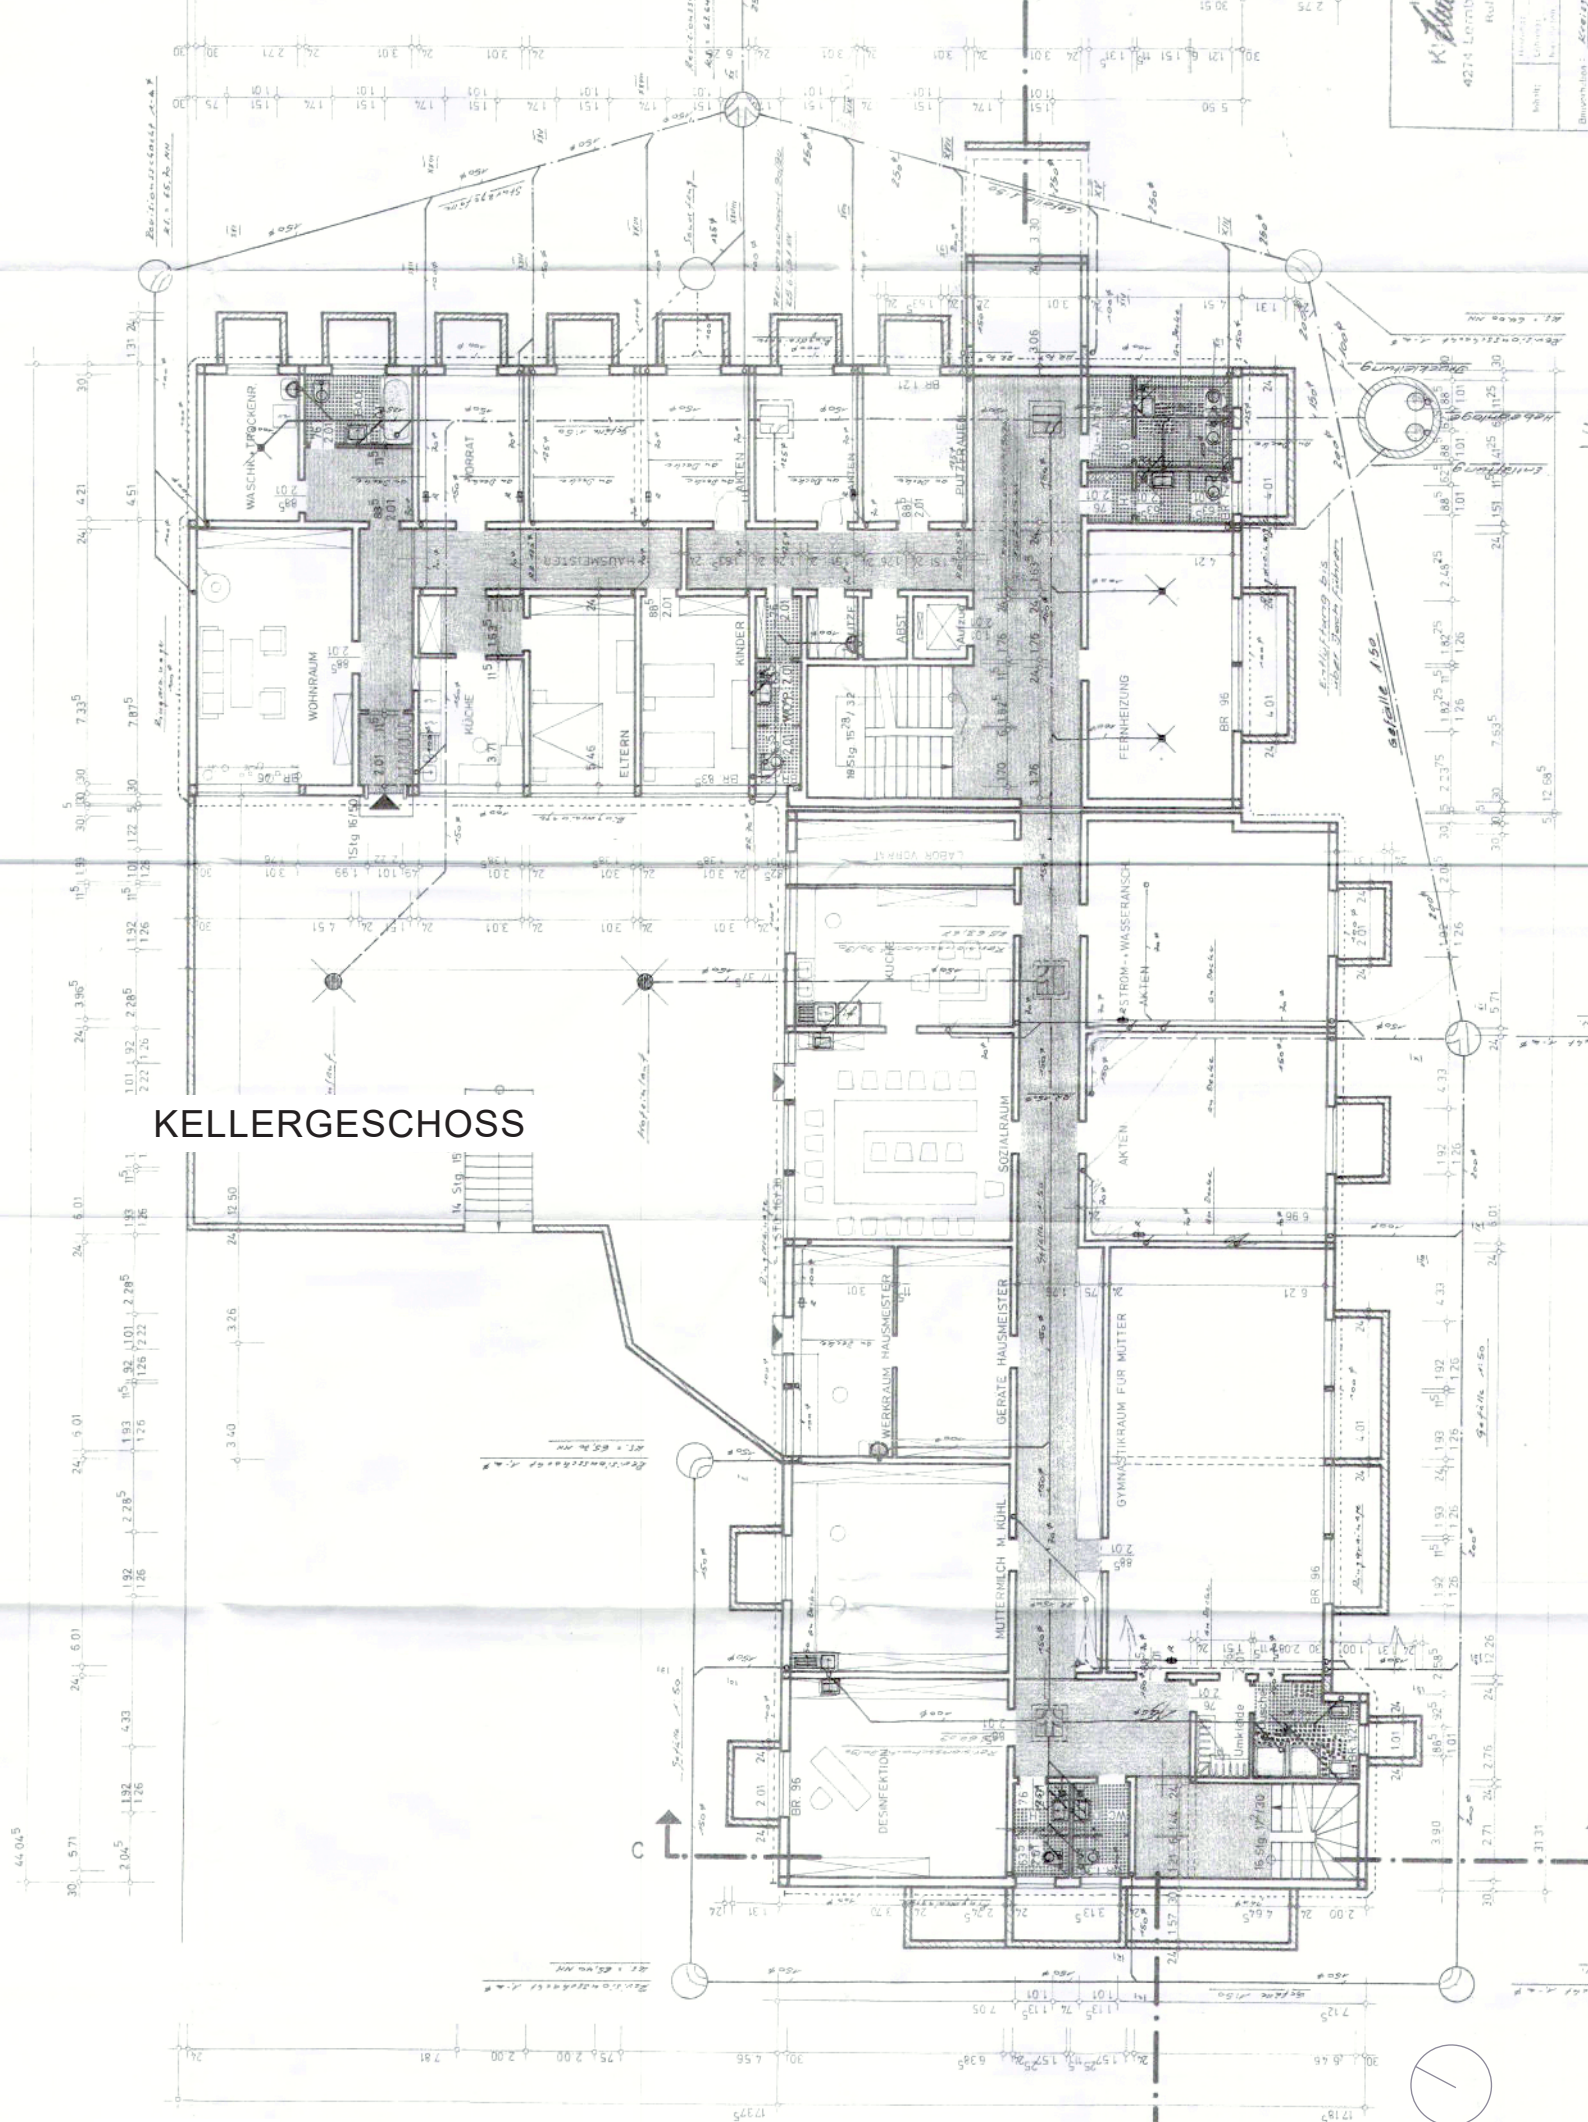

KELLERGESSCHOSS

Maßstabslos

Ausreichung
Wand, Decke
noch Din

ERDGESCHOSS

Maßstabslos

1.OBERGESCHOSS

Maßstabslos

Ausreichender Schall- u. Wand-, Decken- u. Dämmung nach Din 4108 und 4114

Zum Bau

SCHNITT A-B

SCHNITT C-D

SÜDOST- LINKE SEITENANSICHT

SÜDOST- LINKE SEITENANSICHT

SÜDWEST- RÜCKANSICHT