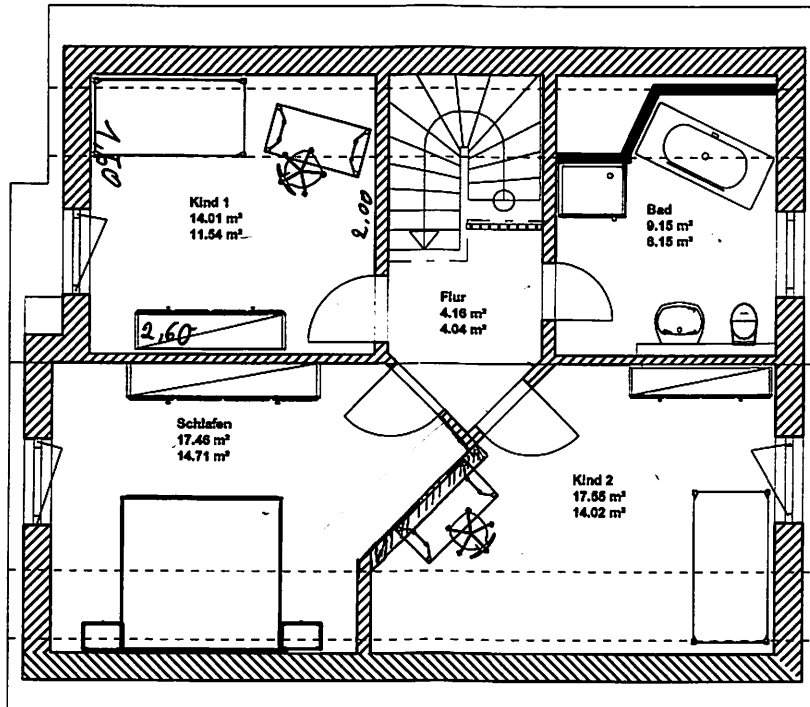

AssmannHaus

BAUEN WOHNEN LEBEN

Dachgeschoß

Dachneigung 48°
Kniestock 62,5 cm
Wohnnutzfläche 62 m²
Wohnfläche 53 m²
Datum: 13.3.2006