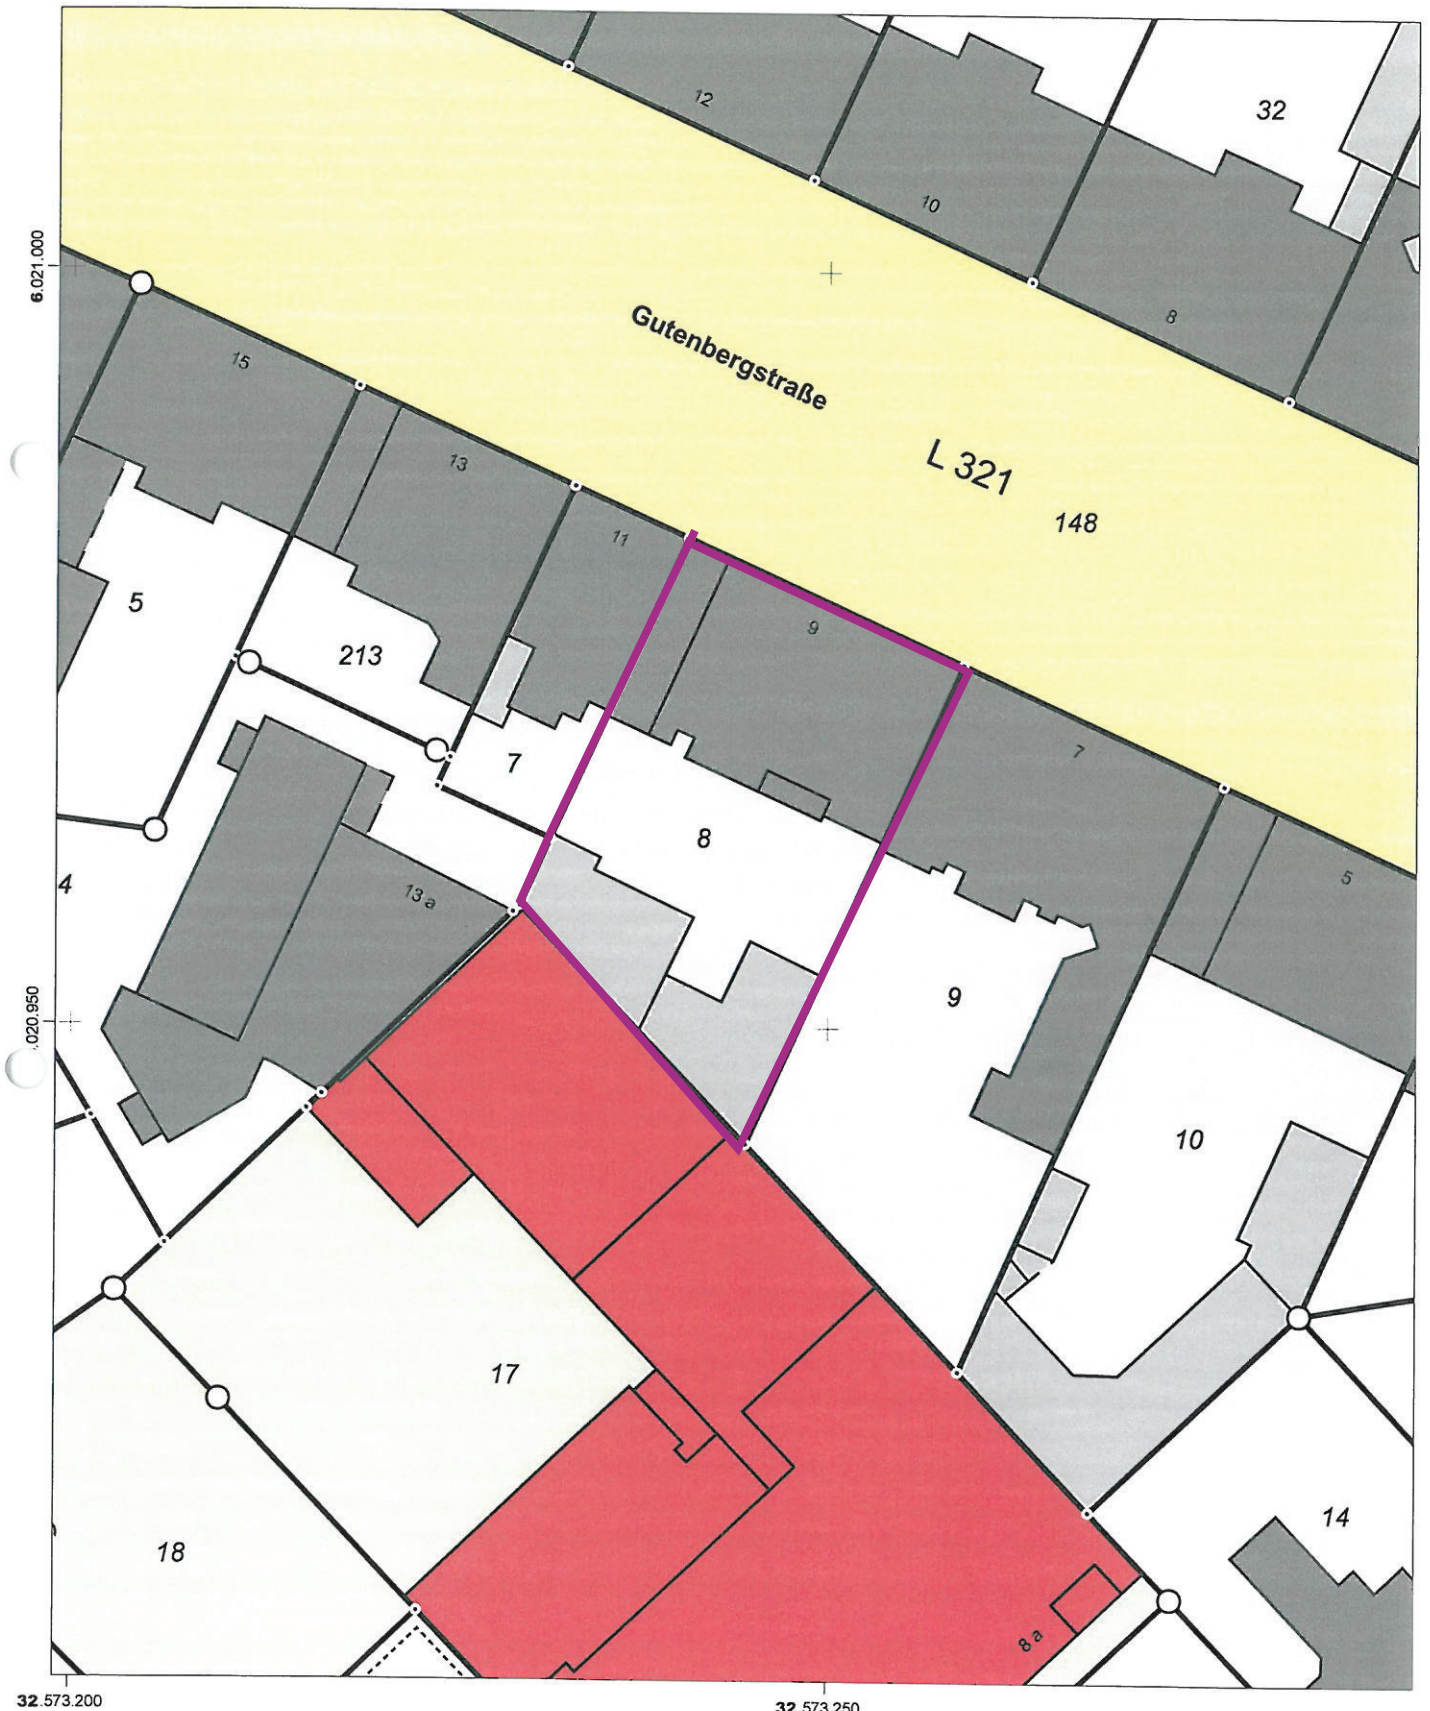

Auszug aus dem Liegenschaftskataster

Liegenschaftskarte 1:500

Erstellt am 06.03.2020

Flurstück: 8
Flur: 18
Gemarkung: Kiel-L

Gemeinde: Kiel, Landeshauptstadt
Kreis: Kiel, Landeshauptstadt

Erteilende Stelle: LVermGeo SH
Mercatorstraße 1
24106 Kiel
Telefon: 0431-383-2019
E-Mail: Geoserver@LVermGeo.landsh.de

Maßstab: 1:500 0 5 10 15 Meter

Für den Maßstab dieses Auszugs aus dem Liegenschaftskataster ist der ausgedruckte Maßstabsbalken maßgebend. Dieser Auszug ist maschinell erstellt und wird nicht unterschrieben. Vervielfältigung, Umarbeitung, Veröffentlichung und Weitergabe an Dritte nur mit Zustimmung des Landesamtes für Vermessung und Geoinformation Schleswig-Holstein oder zum eigenen Gebrauch (§9 Vermessungs- und Katastergesetz i.d.F. vom 12.05.2004, zuletzt geändert durch Verordnung vom 16.01.2019).