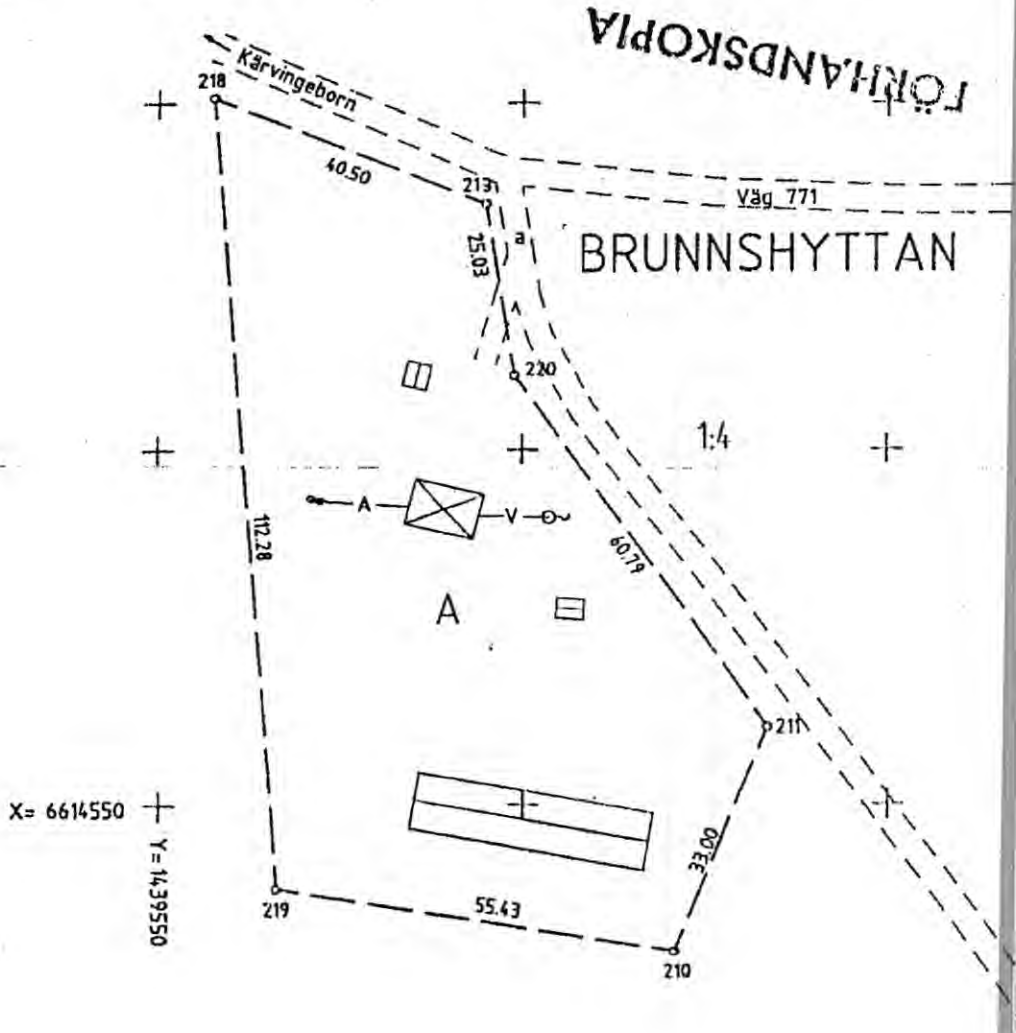

FASTIGHETSBLDNINGSMYNDIGHETEN

KARTA
Upprättad

Ärendenr

Aktbilaga

Lantmäteriet Lindesberg

1994

93186

KA

Förrättning
Avstyckning från BRUNNSHYTTAN 1:4

Kommun
Hällefors

Län
Örebro

i Grythyttans församling

Registerområde
Hällefors

Registreringsbevis
Förrättningen är registrerad

Förrättningslantmätare

För fastighetsregistermyndigheten

Mats Larsson

Fastighetsrättslig beskrivning, aktbilaga BE 1

Teknisk beskrivning, aktbilaga BE 2

Nyttillkomna gränser : 218-213-220--211-210-219-218

Framställd genom
Nymätning

Koordinatsystem
RTEK 0:-15

Måtklass

Skala 1 : 1000

För det tekniska innehållet svarar

Handwritten signature

Reg karta, lägesangivning
Fk 11427

Beteckningsstandard
APC Lindesberg