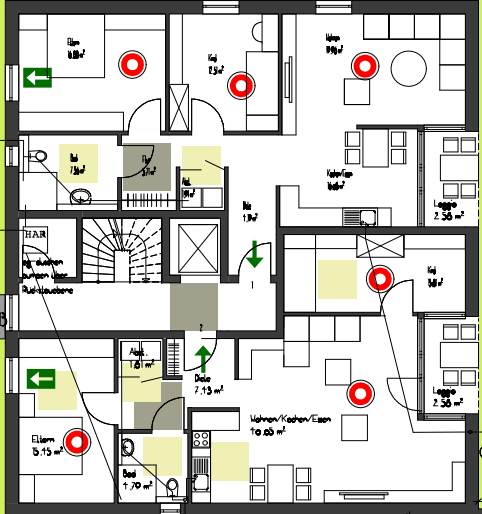

102m²

55m²

Versickerung

offen Rinne

offen Rinne

315

85,91m²

* 2.65 * 2.65 * 2.65 * 2.65 * 2.65 * 2.85

5.11

5.00

3.015

Zaun

Pflaster
201.02 m²