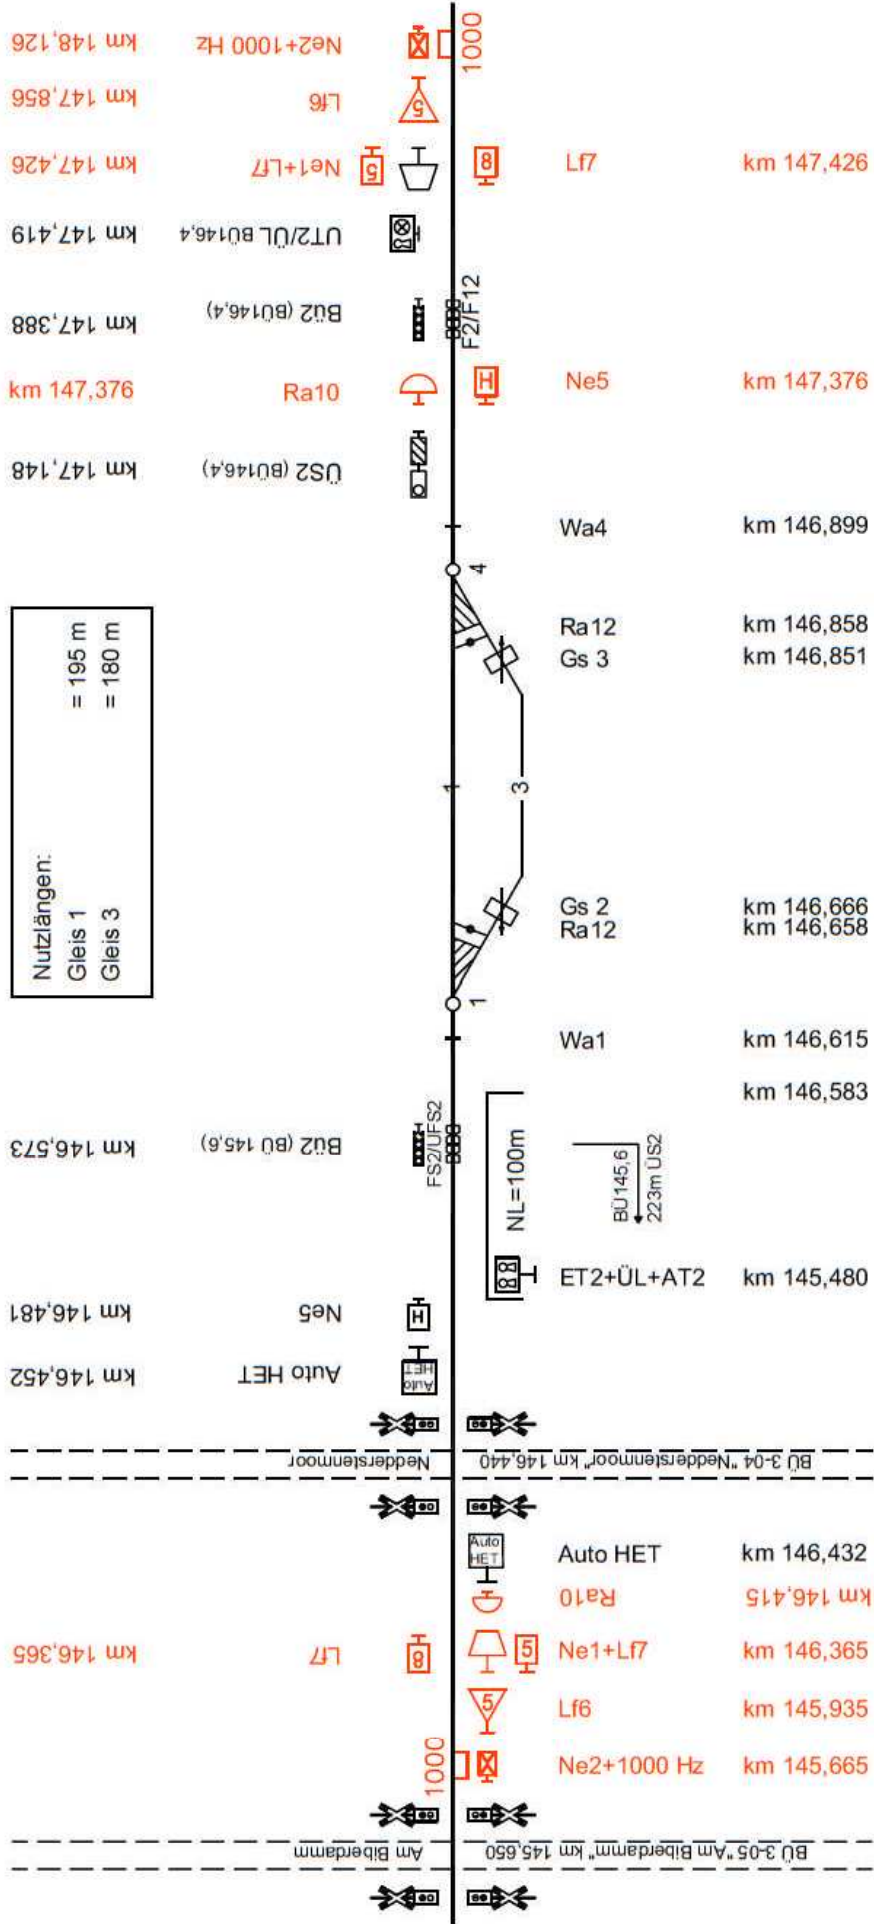

<b>Bf Bevern</b>	
	zuletzt geändert am 25.03.2013
km 146,570	

← Rotenburg (W.)

→ Bremervörde