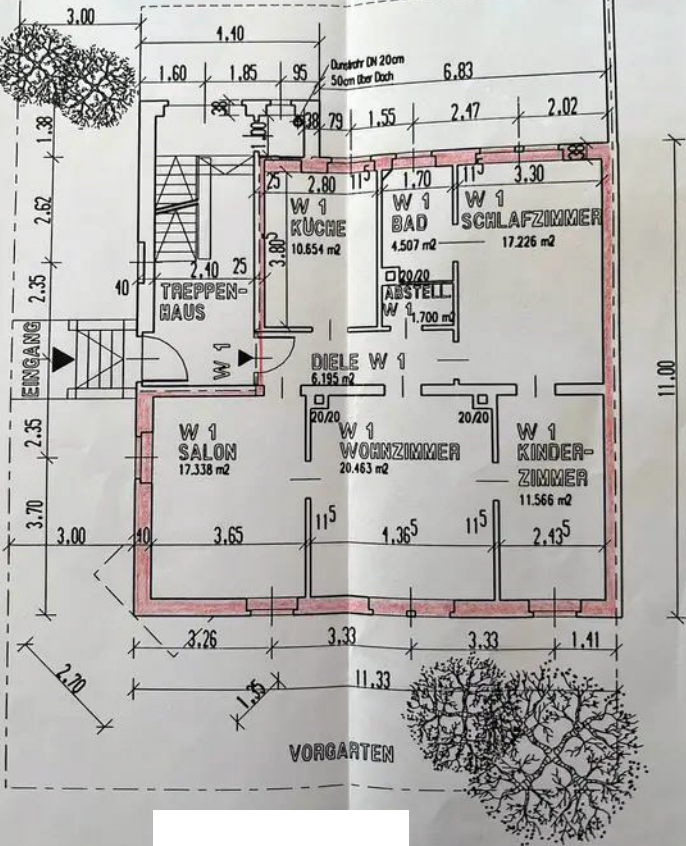

BRUNNEN

SIEBERTSTRASSE

EINGANG

TREPPENHAUS

Dunstrohr DN 20cm
50cm über Dach

VORGARTEN

OBERGESCHOSS

DACHGESCHOSS