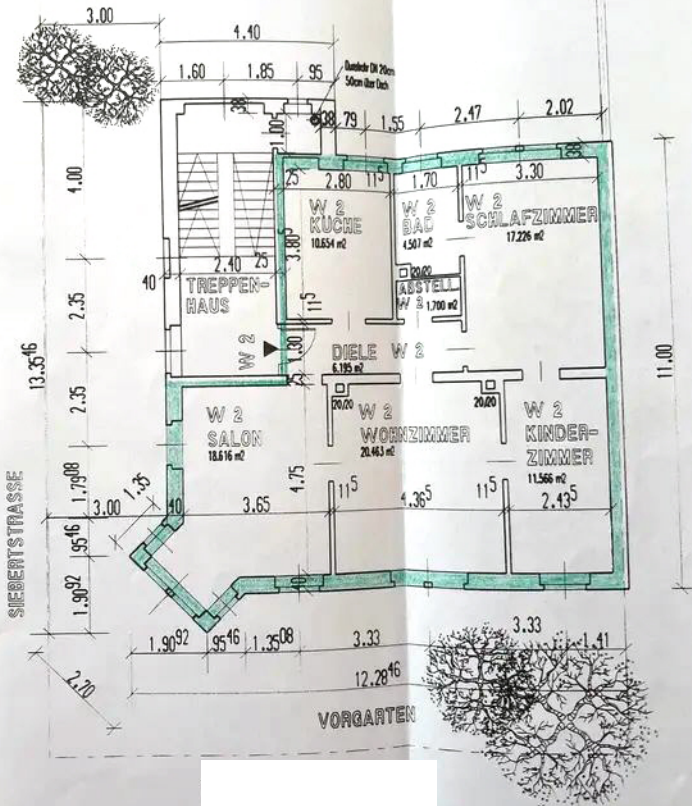

BRUNNEN

SIEBERTSTRASSE

EINGANG

TREPPENHAUS

Dunstrohr DN 20cm
50cm über Dach

VORGARTEN

OBERGESCHOSS

DACHGESCHOSS