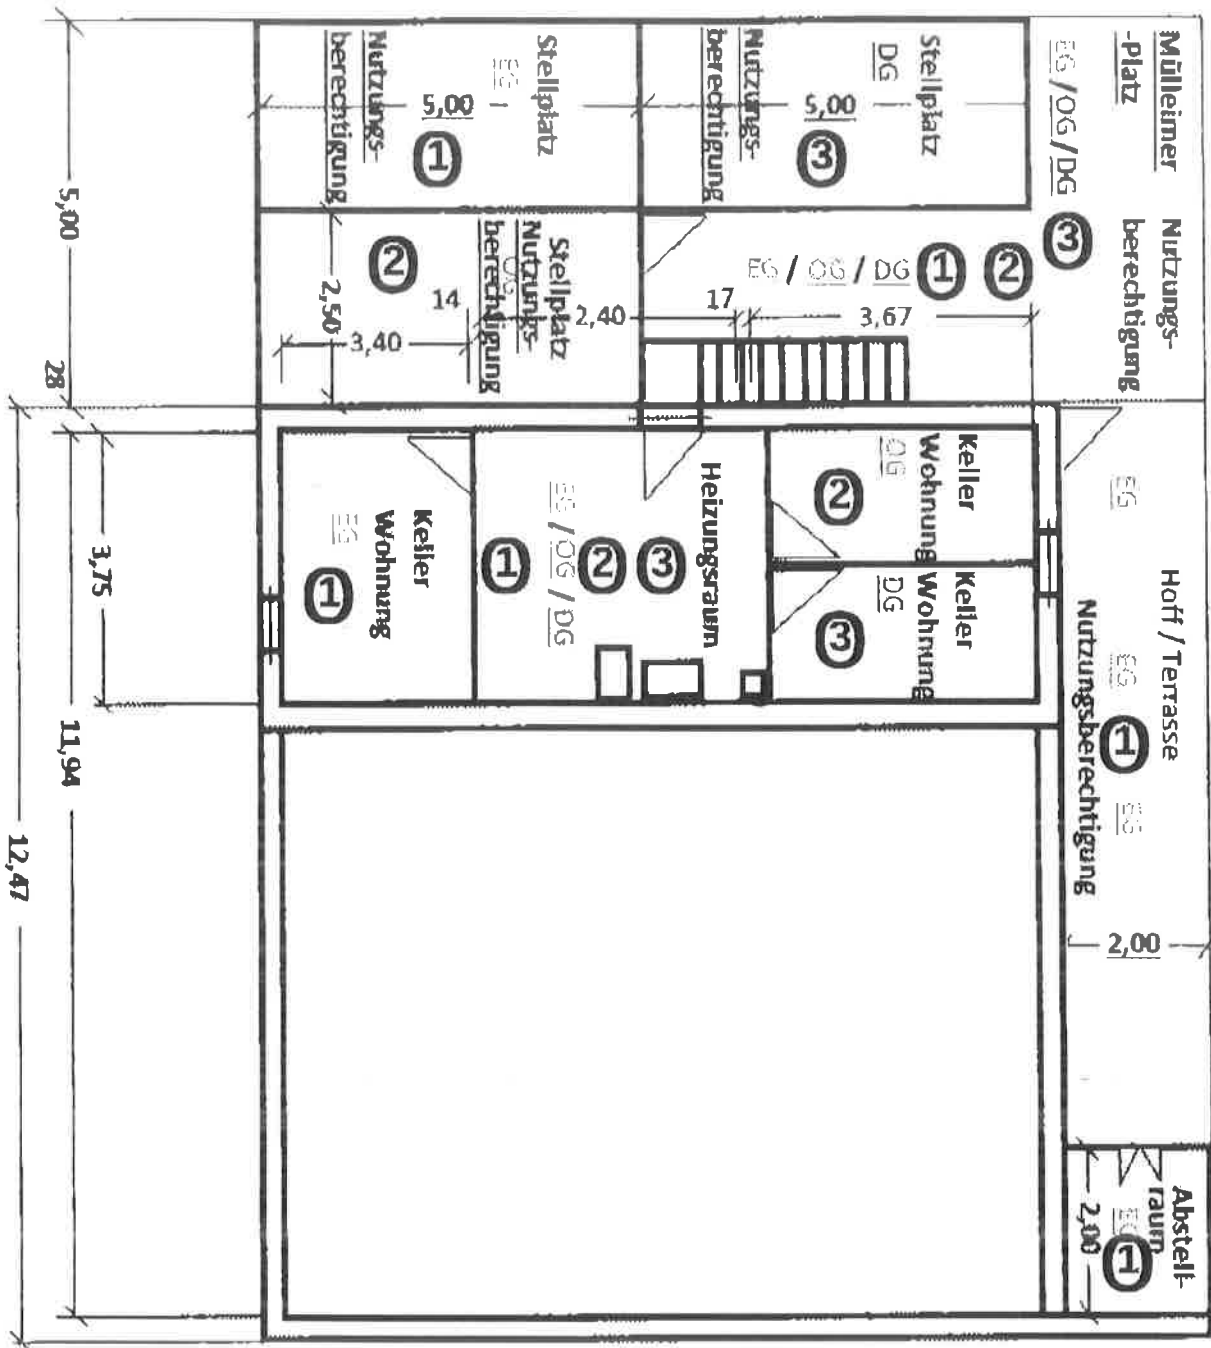

Erdgeschoss

Wohnung 1

Bruttogrundrißfläche 132,18 m²
 Wohnfläche 98,50 m²

Obergeschoss

Wohnung 2

Bruttogrundrißfläche 132,18 m²

Wohnfläche 99,20 m²

Dachgeschoss

Wohnung 3

Bruttogrundrißfläche 82,30 m²
 Wohnfläche 40,20 m²

Kellergeschoss

Wohnung 1 / Wohnung 2 / Wohnung 3

Bruttogrundrißfläche 47,70 m²