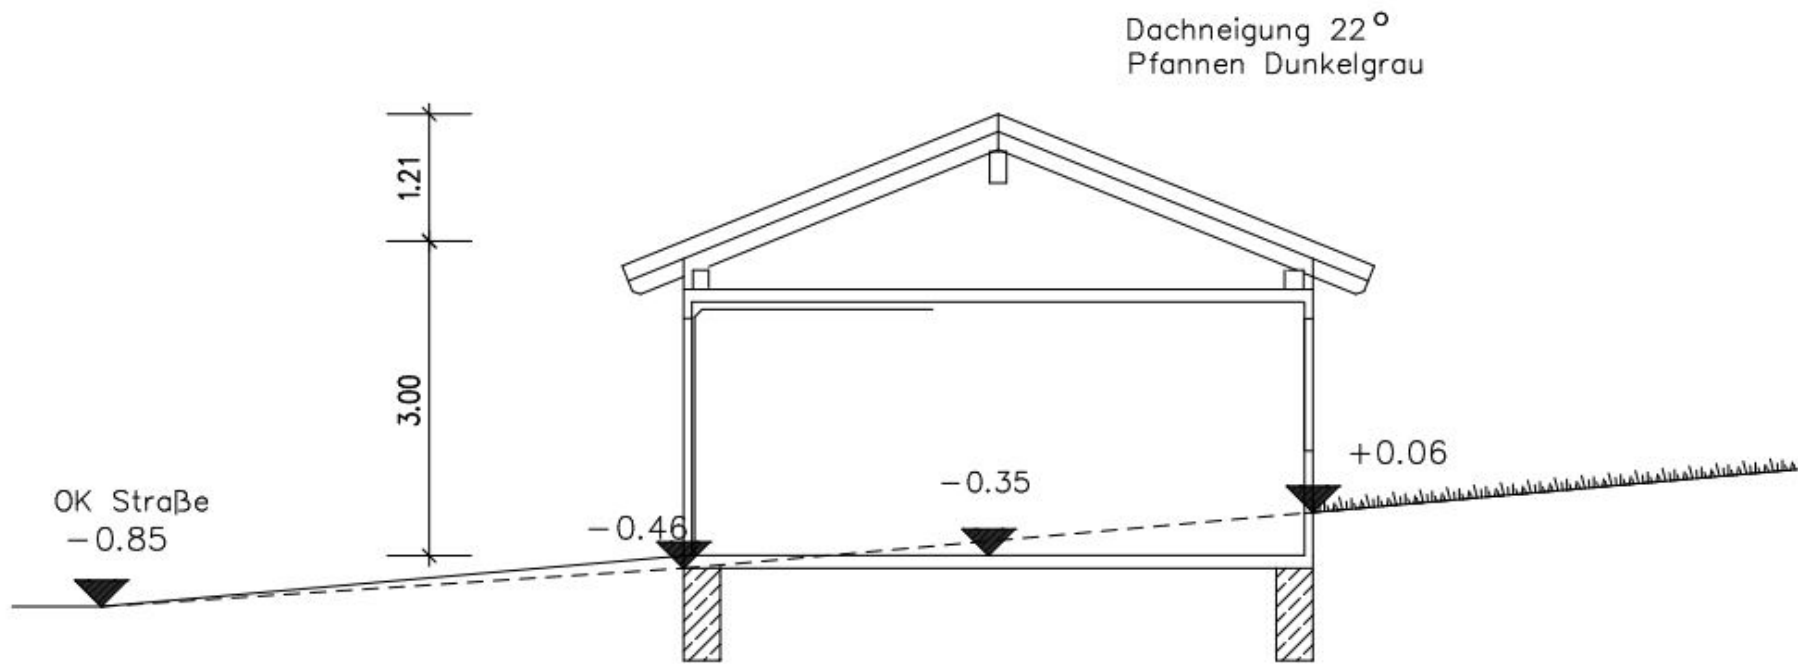

Ansicht Norden

Ansicht Osten

Ansicht Süden

Ansicht Westen

Dachneigung 22°
Pfannen Dunkelgrau

1.21
3.00

OK Straße
-0.85

-0.46

-0.35

+0.06

Schnitt A-A

Schnitt B-B