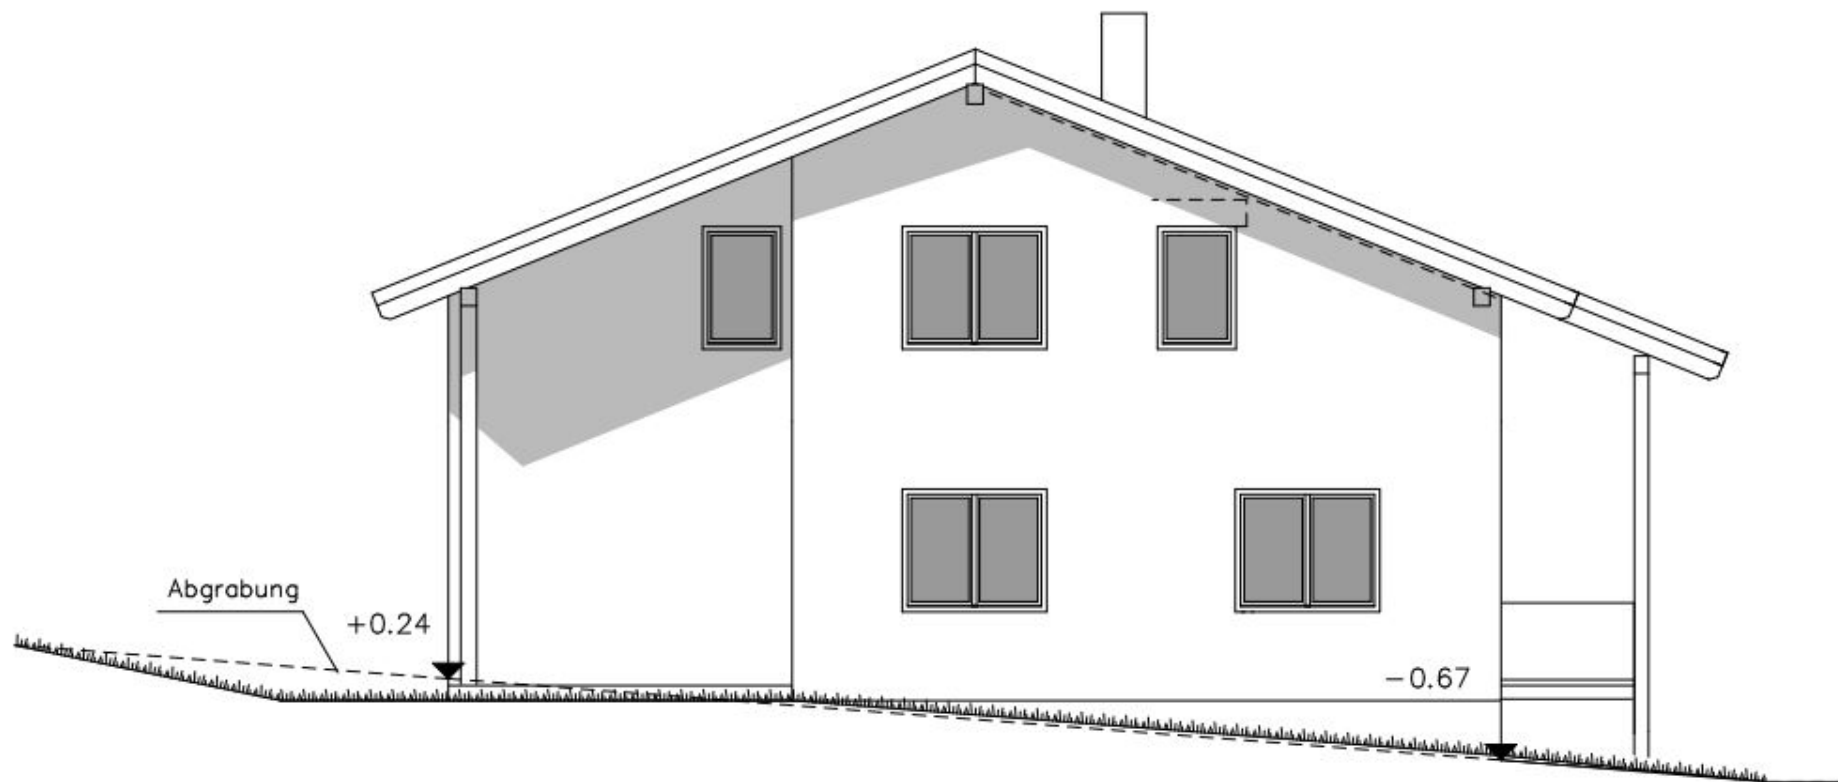

Ansicht Norden

Ansicht Osten

Ansicht Süden

Ansicht Westen

Dachneigung 22°
Pfannen Dunkelgrau

1.21
3.00

OK Straße
-0.85

-0.46

-0.35

+0.06

Schnitt A-A

Schnitt B-B