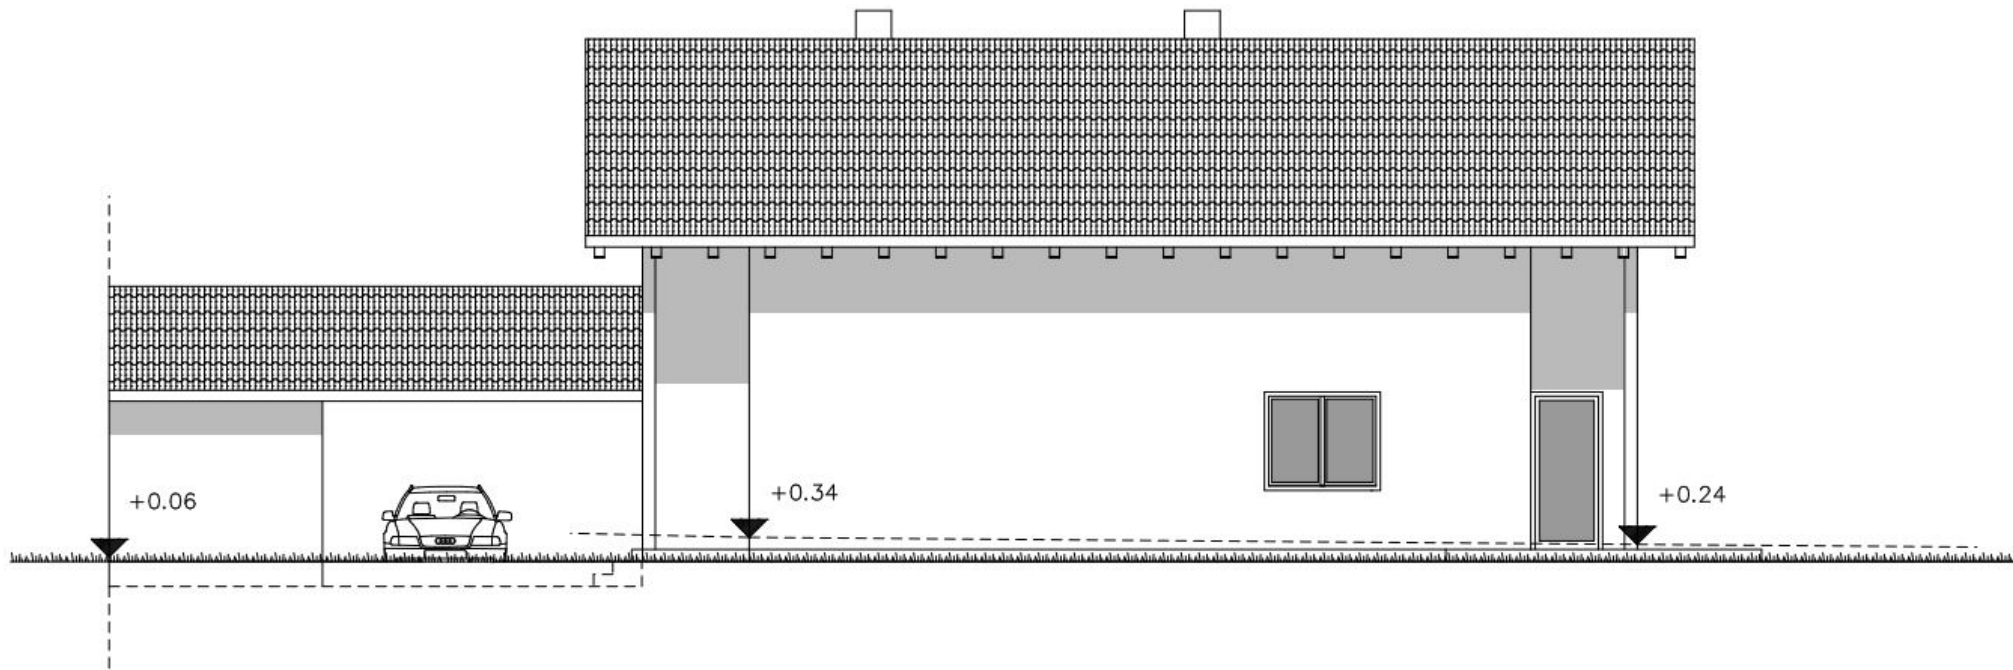

Ansicht Norden

Ansicht Osten

Ansicht Süden

Ansicht Westen

Dachneigung 22°
Pfannen Dunkelgrau

1.21
3.00

OK Straße
-0.85

-0.46

-0.35

+0.06

Schnitt A-A

Schnitt B-B