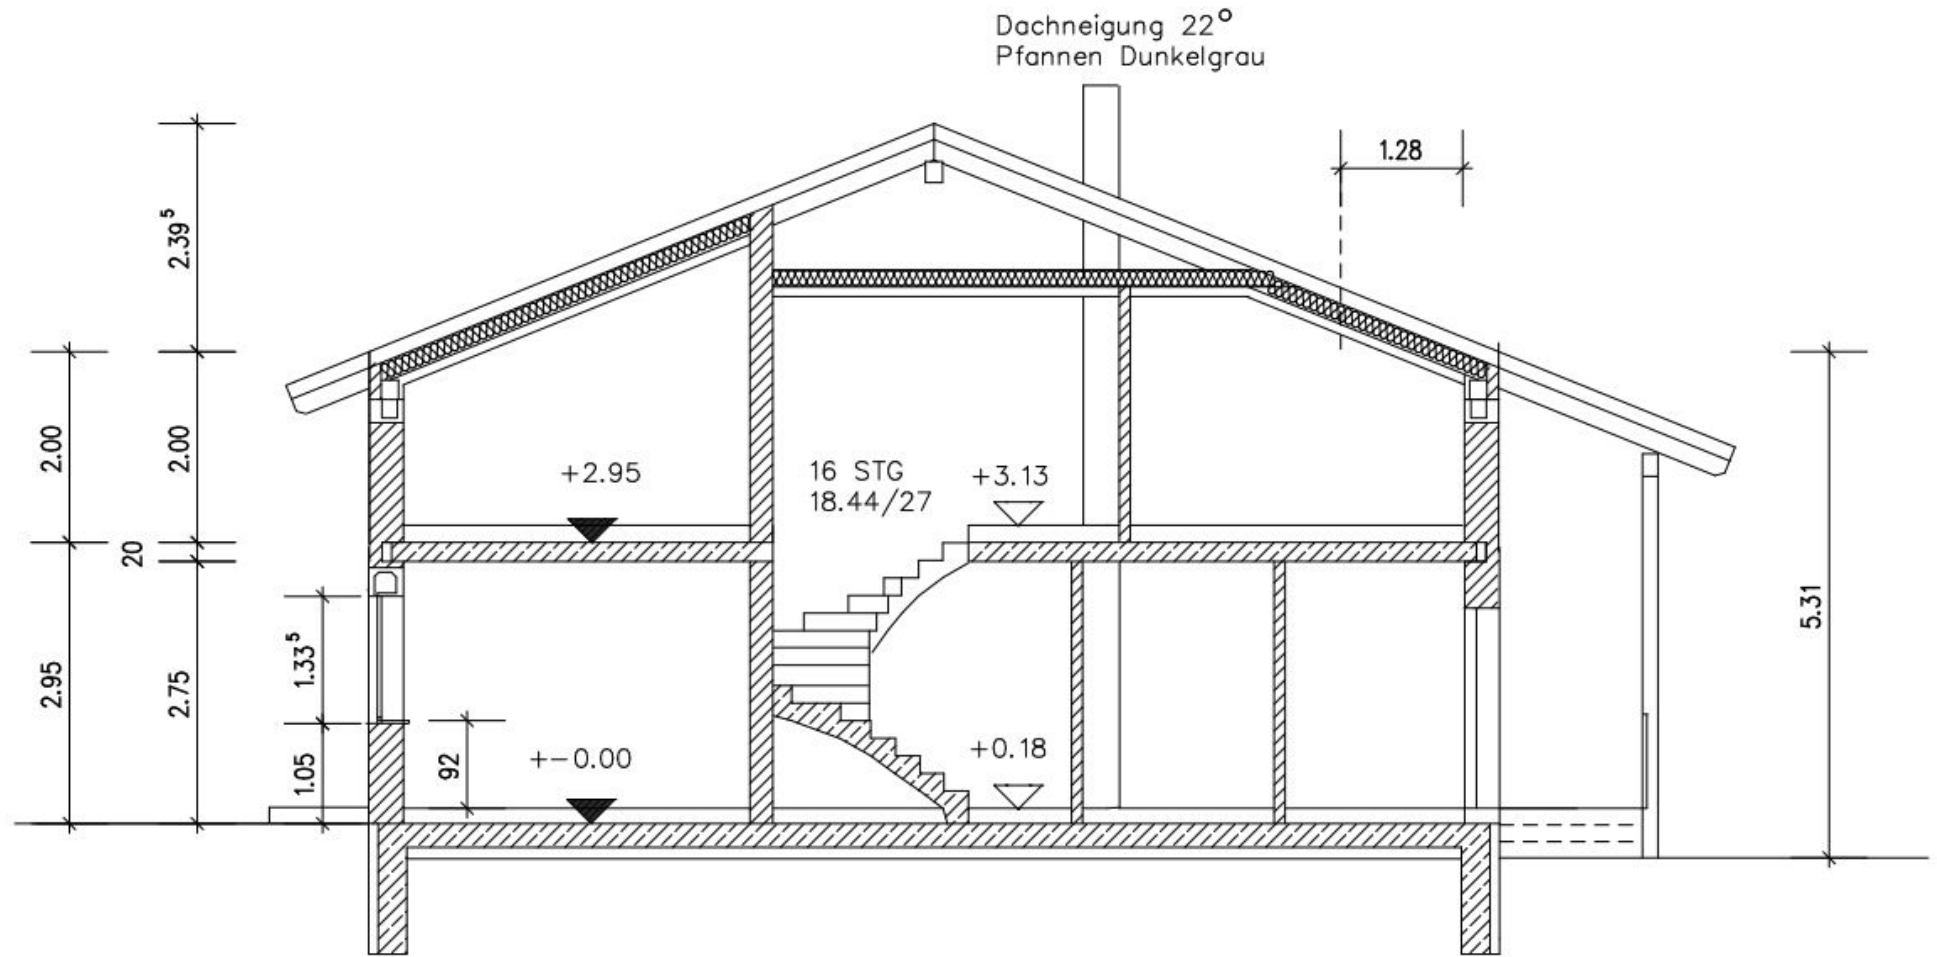

Ansicht Norden

Ansicht Osten

Ansicht Süden

Ansicht Westen

Dachneigung 22°
Pfannen Dunkelgrau

1.21
3.00

OK Straße
-0.85

-0.46

-0.35

+0.06

Schnitt A-A

Schnitt B-B