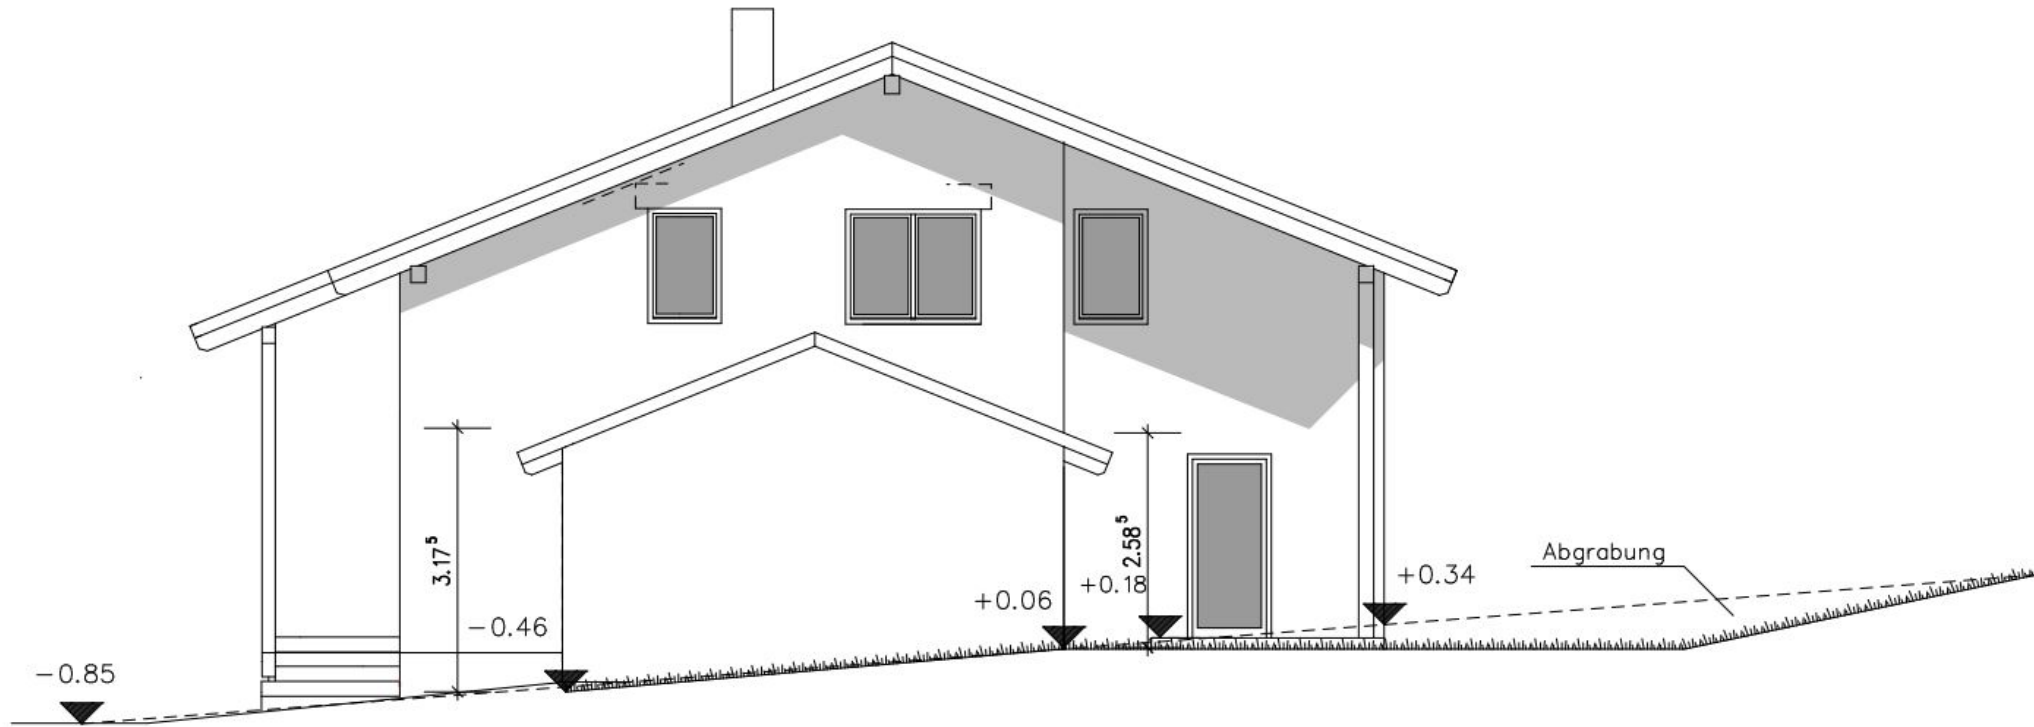

Ansicht Norden

Ansicht Osten

Ansicht Süden

Ansicht Westen

Dachneigung 22°
Pfannen Dunkelgrau

1.21
3.00

OK Straße
-0.85

-0.46

-0.35

+0.06

Schnitt A-A

Schnitt B-B