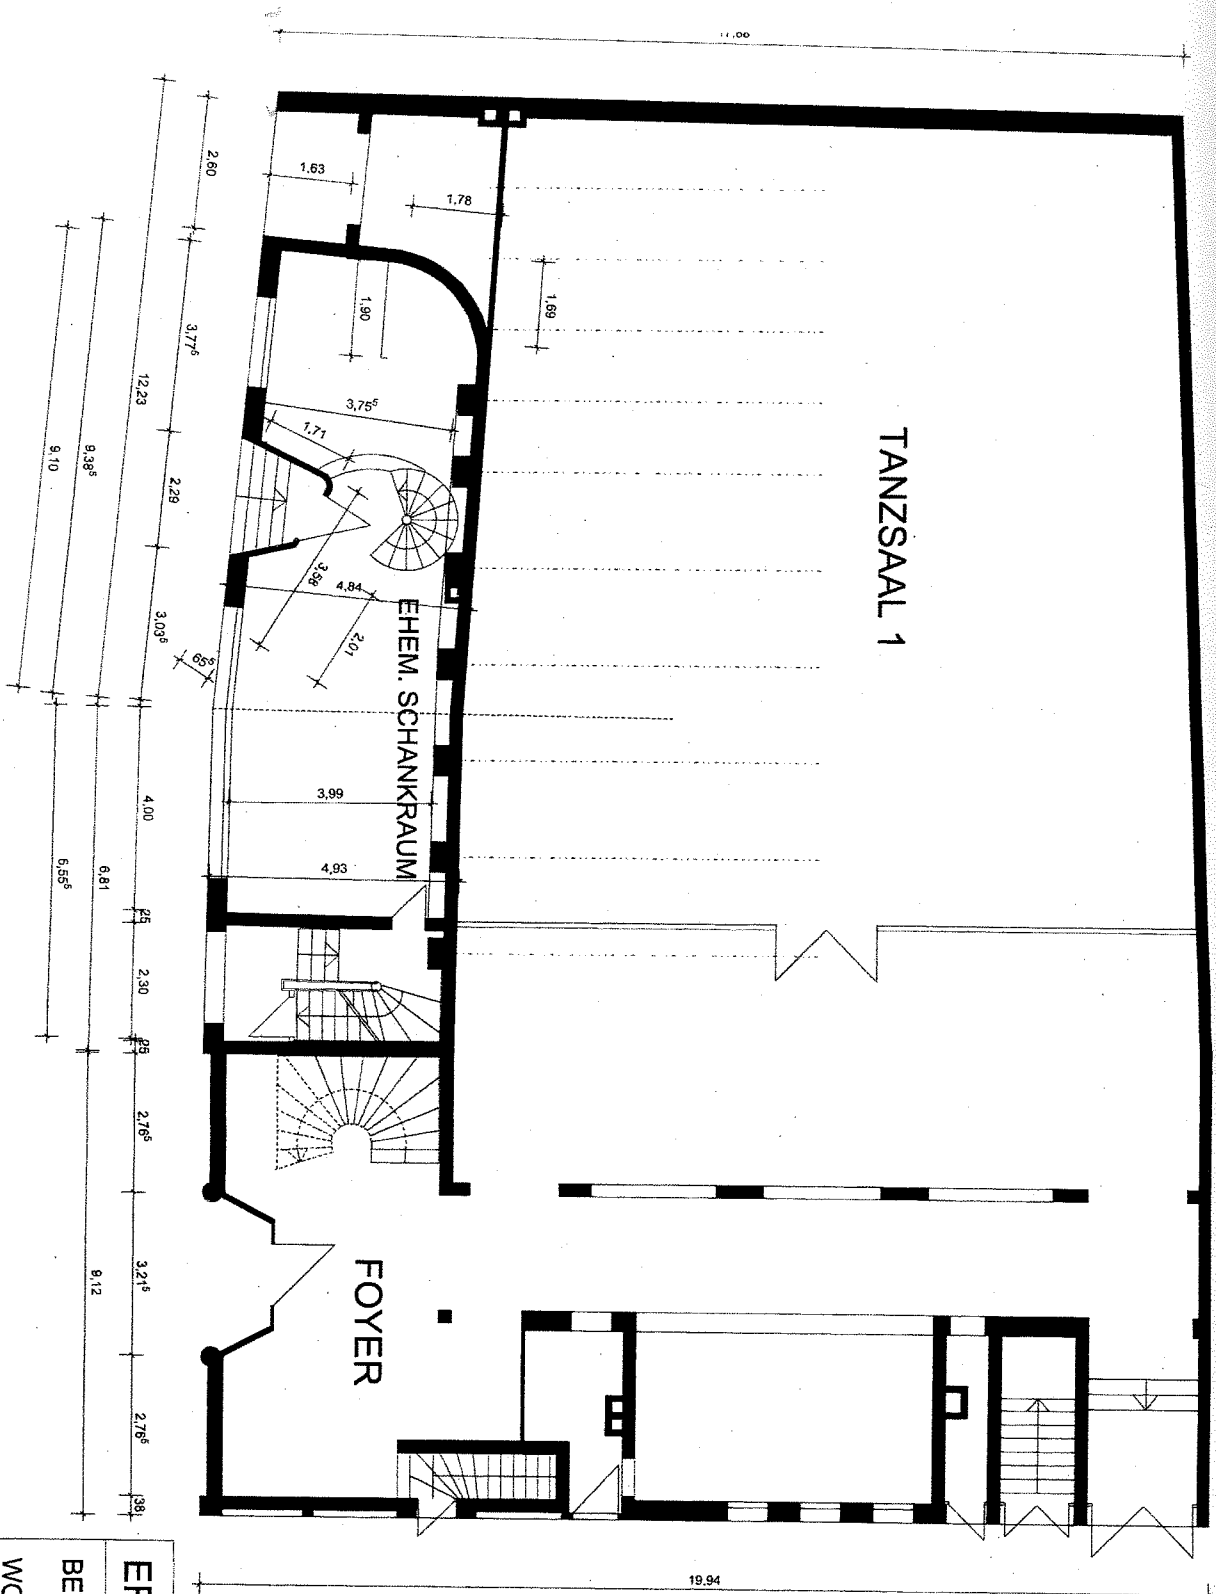

**KELLERGESSCHOSS**

**BESTANDSPLAN**

WOHN- u. GESCHÄFTSHAUS in  
58452 WITTEN, WIDESTR. 30

M 1:100

TANZSAAL 1

EHEN. SCHANKRAUM

FOYER

**ERDGESCHOSS**

BESTANDSPLAN 26.3.2010

WOHN- u. GESCHÄFTSHAUS in  
58452 WITTEN, WIDESTR. 30

M 1:100

**1. OBERGESCHOSS**  
 BESTANDSPLAN 26.3.2010  
 WOHN- u. GESCHÄFTSHAUS in  
 58452 WITTEN, WIDESTR. 30  
 M 1:100