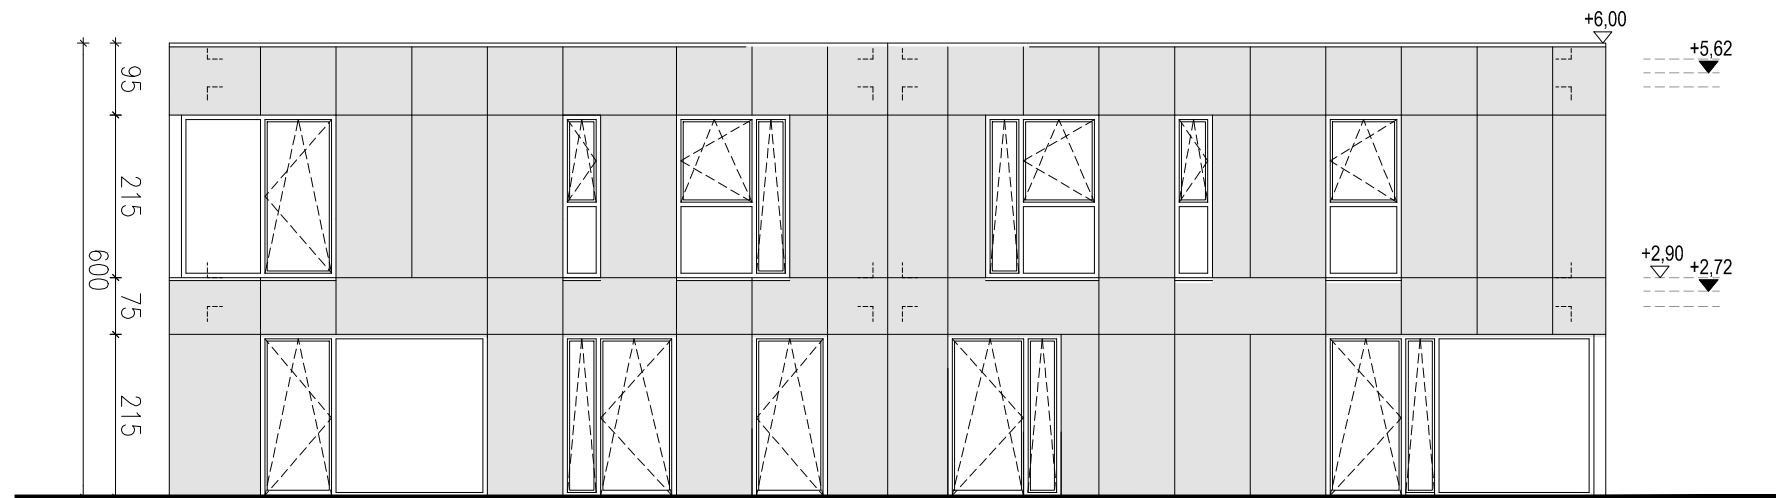

ANSICHT NORD

ANSICHT SÜD

ANSICHT WEST

ANSICHT OST

BAUHERR:

MICKIEWICZ PROJEKTENTWICKLUNG GMBH
HELENE-ENGBRECH-STR. 133, 38124 BRAUNSCHWEIG

PROJEKT:

VIER DOPPELHAUSHAEFTEN
LEIPZIGER STRASSE 241, BRAUNSCHWEIG

ARCHITEKT:

BEATE MICKIEWICZ

HELENE-ENGBRECHT-STR. 133, 38124 BRAUNSCHWEIG

LEISTUNGSPHASE:

BAUANTRAG

BRANCHE:

ARCHITEKTUR

PLANNUMMER:

ANSICHTEN

PLANNUMMER:

0223 BA A A_02 B

DATUM:

2023.12.19

MASSSTAB:

1:100