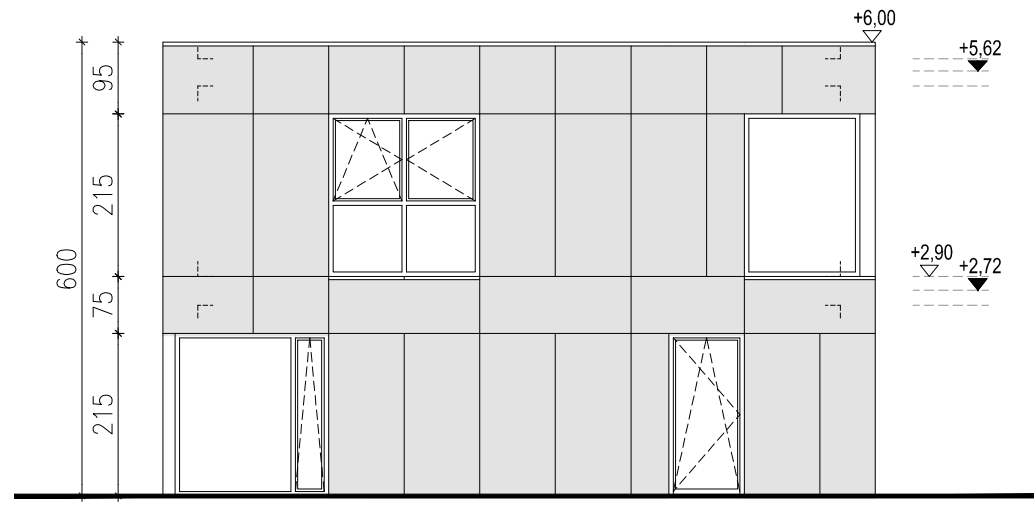

ANSICHT NORD

ANSICHT SÜD

ANSICHT WEST

ANSICHT OST

BAUHERR:

MICKIEWICZ PROJEKTENTWICKLUNG GMBH
HELENE-ENGBRECH-STR. 133, 38124 BRAUNSCHWEIG

PROJEKT:

VIER DOPPELHAUSHAEFTEN
LEIPZIGER STRASSE 241, BRAUNSCHWEIG

ARCHITEKT:

BEATE MICKIEWICZ

HELENE-ENGBRECHT-STR. 133, 38124 BRAUNSCHWEIG

LEISTUNGSPHASE:

BAUANTRAG

BRANCHE:

ARCHITEKTUR

PLANNUMMER:

ANSICHTEN

PLANNUMMER:

0223 BA A A_02 B

DATUM:

2023.12.19

MASSSTAB:

1:100