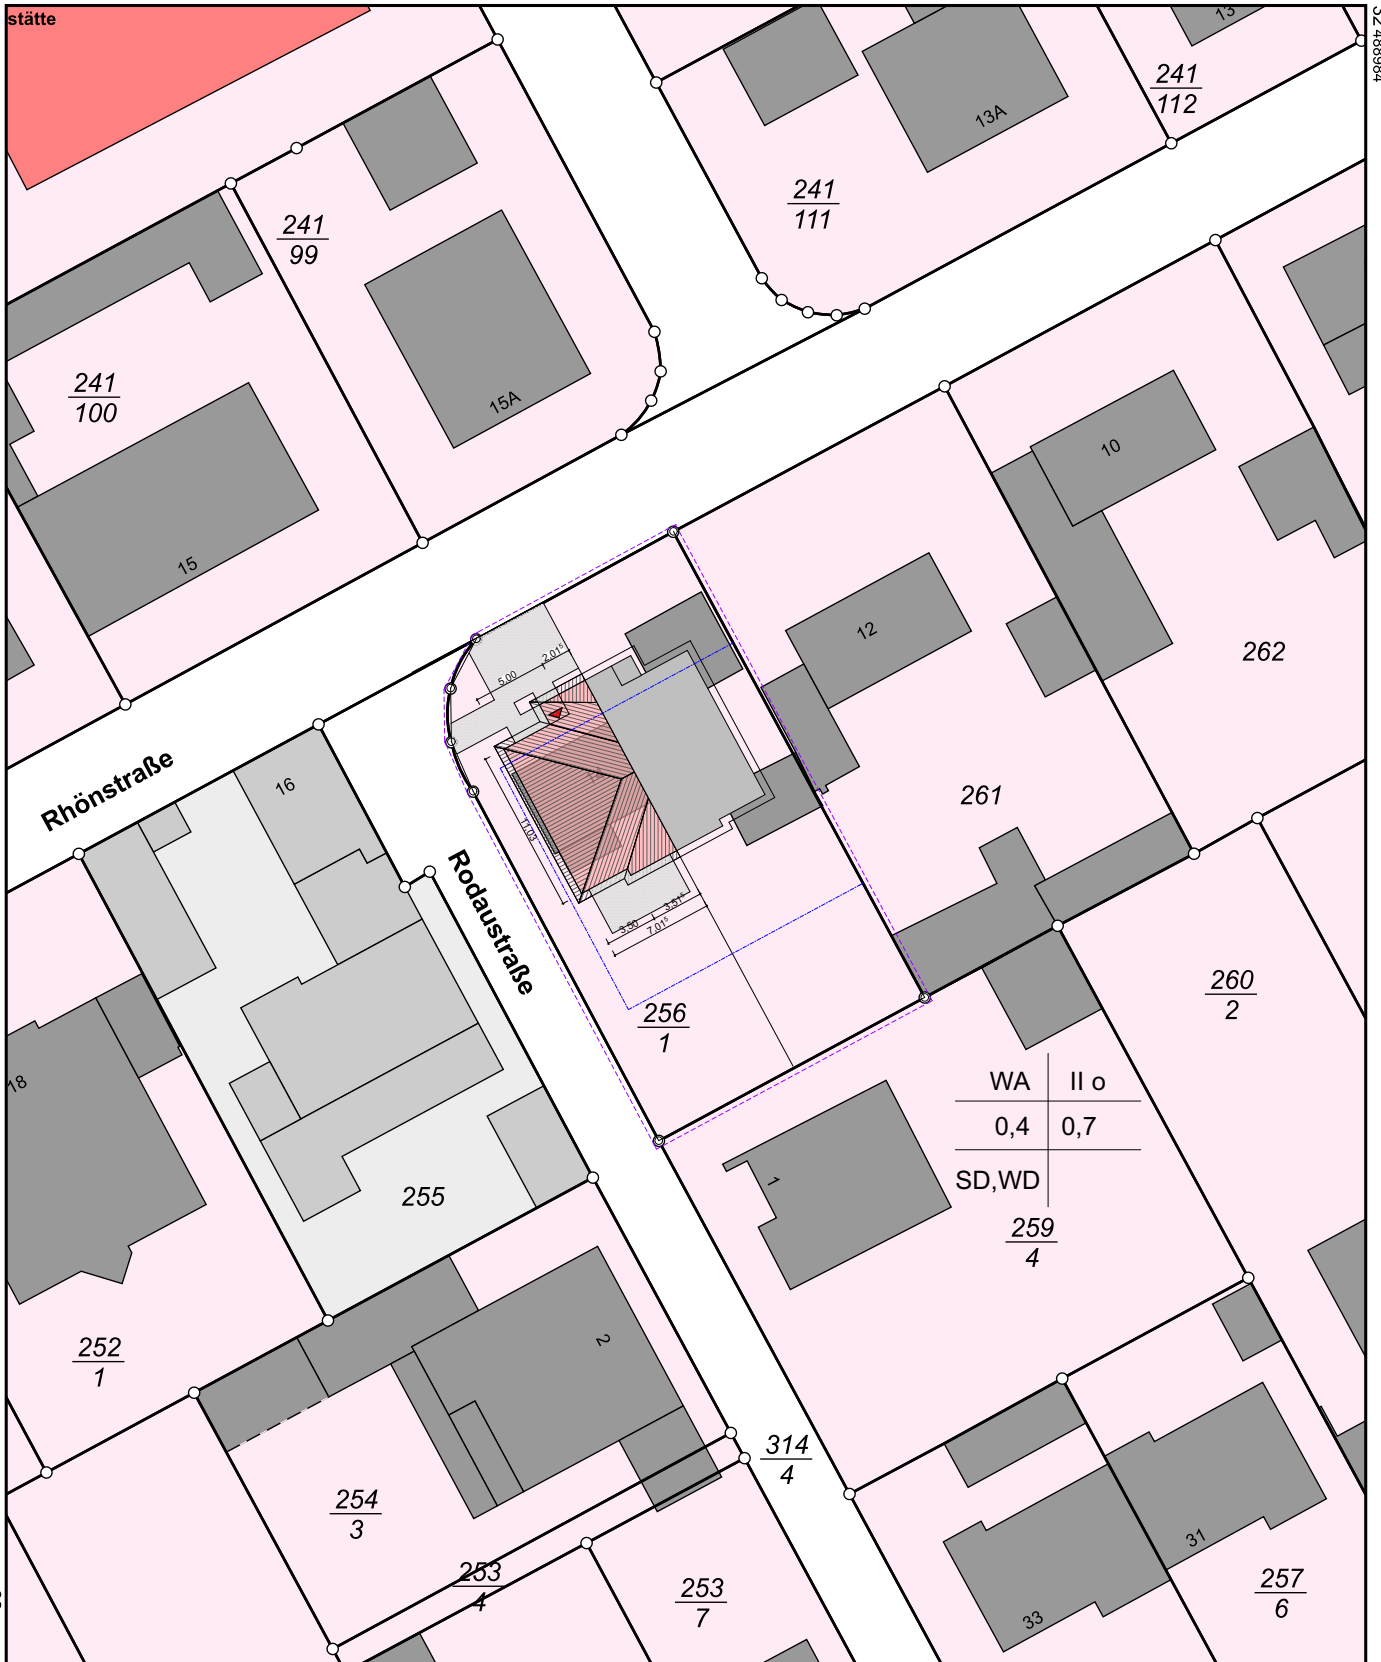

Flurstück: 256/1
Flur: 13
Gemarkung: Nieder-Roden

Gemeinde: Rodgau
Kreis: Offenbach
Regierungsbezirk: Darmstadt

5537491

32 488994

5537381

Maßstab 1:500

Ein Ortsvergleich wurde am
15.05.2021 durchgeführt