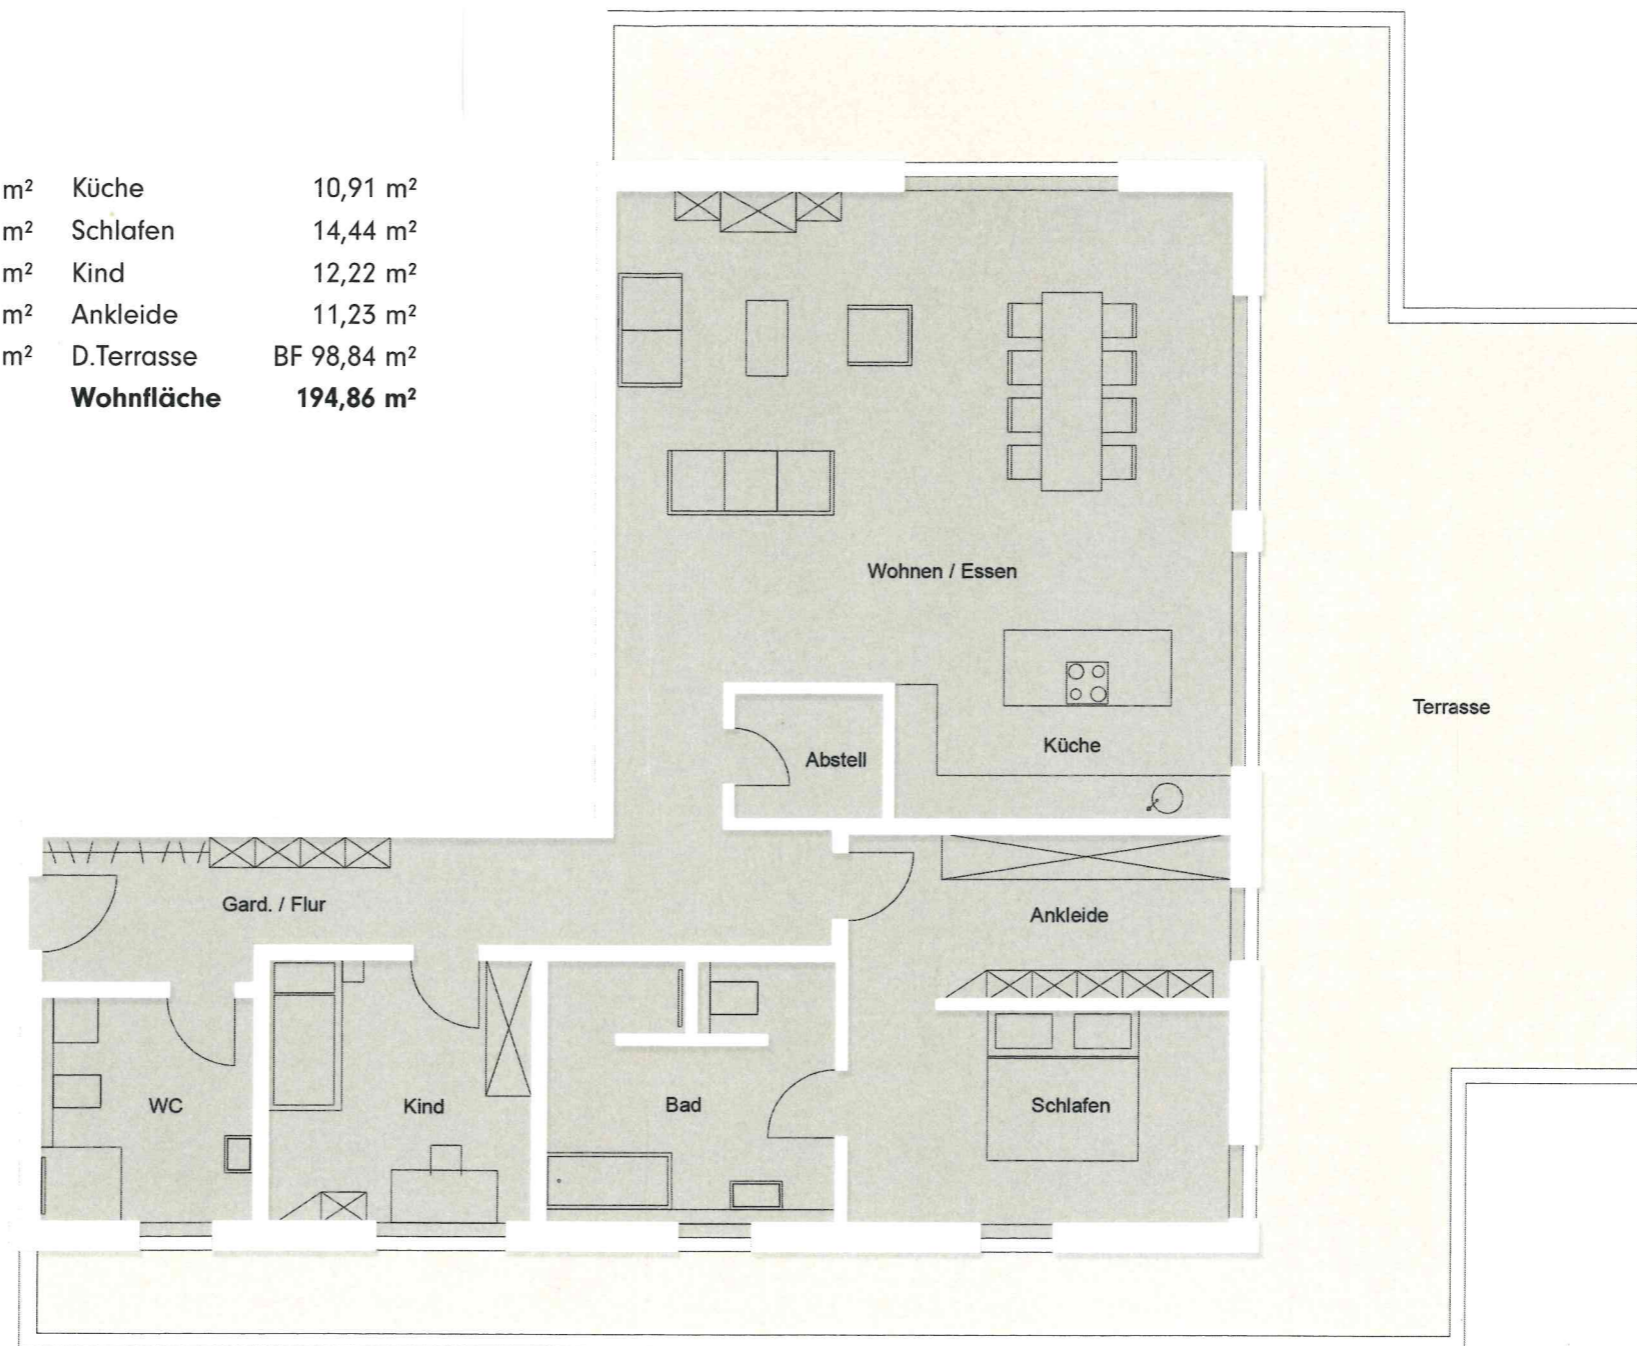

STAFFELGESCHOSS

| | | | |
|----------|----------------------|-------------------|-----------------------------|
| Flur | 19,79 m ² | Küche | 10,91 m ² |
| Wohnraum | 51,47 m ² | Schlafen | 14,44 m ² |
| Abstell | 3,97 m ² | Kind | 12,22 m ² |
| Bad | 13,47 m ² | Ankleide | 11,23 m ² |
| WC | 8,42 m ² | D.Terrasse | BF 98,84 m ² |
| | | Wohnfläche | 194,86 m² |

DARSTELLUNG 1:100