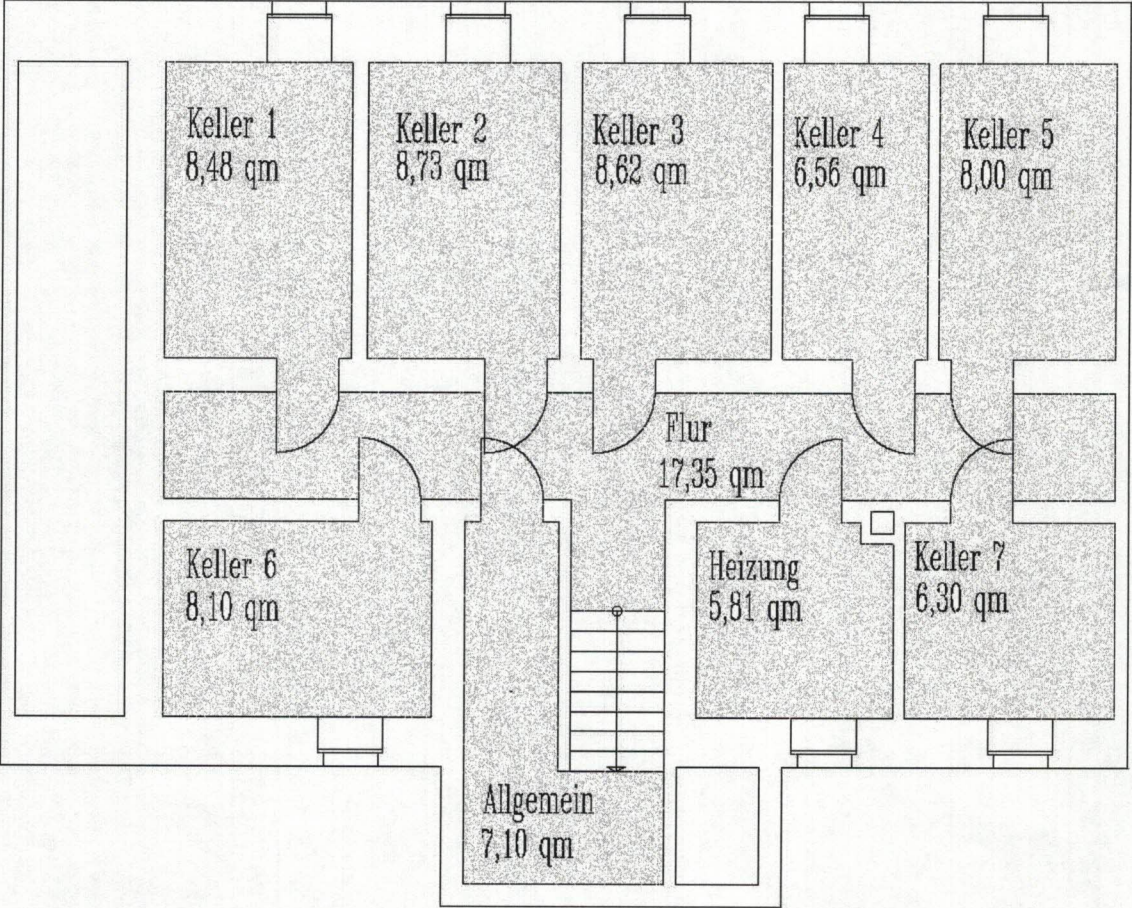

**Wielandstrasse 23**  
**04600 Altenburg**

Vorderansicht

**Wielandstrasse 23**  
04600 Altenburg

Hofansicht

**Wielandstrasse 23**  
**04600 Altenburg**

**Kellergeschoss**

**Wielandstrasse 23**  
**04600 Altenburg**

1. Obergeschoss

**Wohnung 2**

Wohnen	17,05 qm
Schlafen	9,80 qm
Kochen	11,18 qm
Bad	7,00 qm
Flur	5,82 qm
Balkon 1/2	4,70 qm

-----  
 55,55 qm

**Wohnung 3**

Wohnen	17,14 qm
Schlafen	9,80 qm
Kochen	11,31 qm
Bad	6,93 qm
Flur	5,81 qm
Balkon 1/2	3,70 qm

-----  
 54,69 qm

**Wielandstrasse 23**  
**04600 Altenburg**

**2. Obergeschoss**

**Wohnung 4**

Wohnen	17,05 qm
Schlafen	9,80 qm
Kochen	11,18 qm
Bad	7,00 qm
Flur	5,82 qm
Balkon ½	4,70 qm

-----  
 55,55 qm

**Wohnung 5**

Wohnen	17,14 qm
Schlafen	9,80 qm
Kochen	11,31 qm
Bad	6,93 qm
Flur	5,81 qm
Balkon ½	3,70 qm

-----  
 54,69 qm

**Wielandstrasse 23**  
**04600 Altenburg**

**Dachgeschoss**

**Wohnung 6**

**Wohnung 7**

Wohnen	16,53 qm
Schlafen	9,80 qm
Kochen	11,07 qm
Bad	7,10 qm
Flur	5,82 qm
Balkon 1/2	4,70 qm