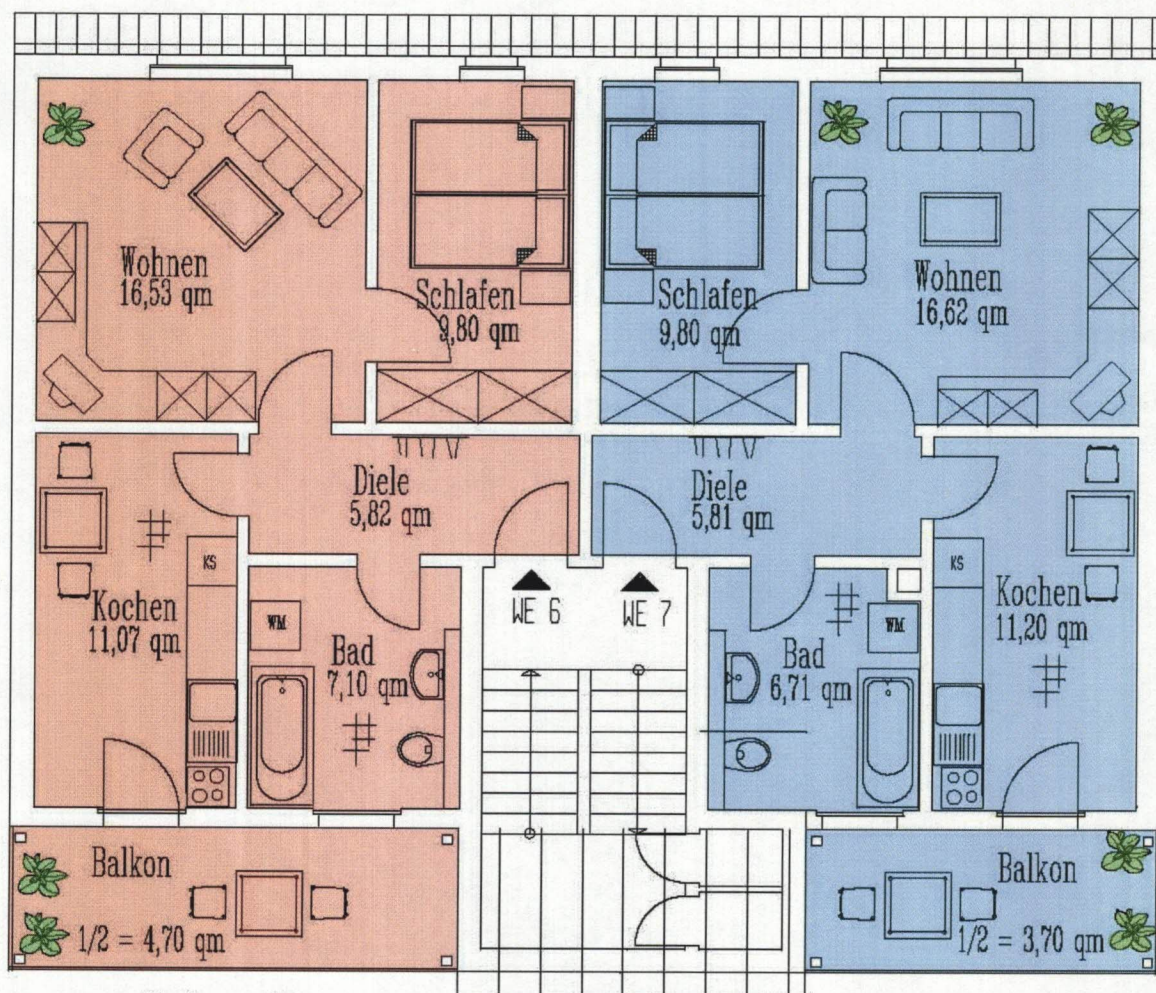

1. Obergeschoss

**Wohnung 2**

Wohnen	17,05 qm
Schlafen	9,80 qm
Kochen	11,18 qm
Bad	7,00 qm
Flur	5,82 qm
Balkon 1/2	4,70 qm

-----  
 55,55 qm

**Wohnung 3**

Wohnen	17,14 qm
Schlafen	9,80 qm
Kochen	11,31 qm
Bad	6,93 qm
Flur	5,81 qm
Balkon 1/2	3,70 qm

-----  
 54,69 qm

**Wielandstrasse 23**  
**04600 Altenburg**

**2. Obergeschoss**

**Wohnung 4**

Wohnen	17,05 qm
Schlafen	9,80 qm
Kochen	11,18 qm
Bad	7,00 qm
Flur	5,82 qm
Balkon ½	4,70 qm

-----  
 55,55 qm

**Wohnung 5**

Wohnen	17,14 qm
Schlafen	9,80 qm
Kochen	11,31 qm
Bad	6,93 qm
Flur	5,81 qm
Balkon ½	3,70 qm

-----  
 54,69 qm

**Wielandstrasse 23**  
**04600 Altenburg**

**Dachgeschoss**

**Wohnung 6**

**Wohnung 7**

Wohnen	16,53 qm
Schlafen	9,80 qm
Kochen	11,07 qm
Bad	7,10 qm
Flur	5,82 qm
Balkon 1/2	4,70 qm

Wohnen	16,62 qm
Schlafen	9,80 qm
Kochen	11,20 qm
Bad	6,71 qm
Flur	5,81 qm
Balkon 1/2	3,70 qm

-----  
 55,02 qm

-----  
 53,84 qm