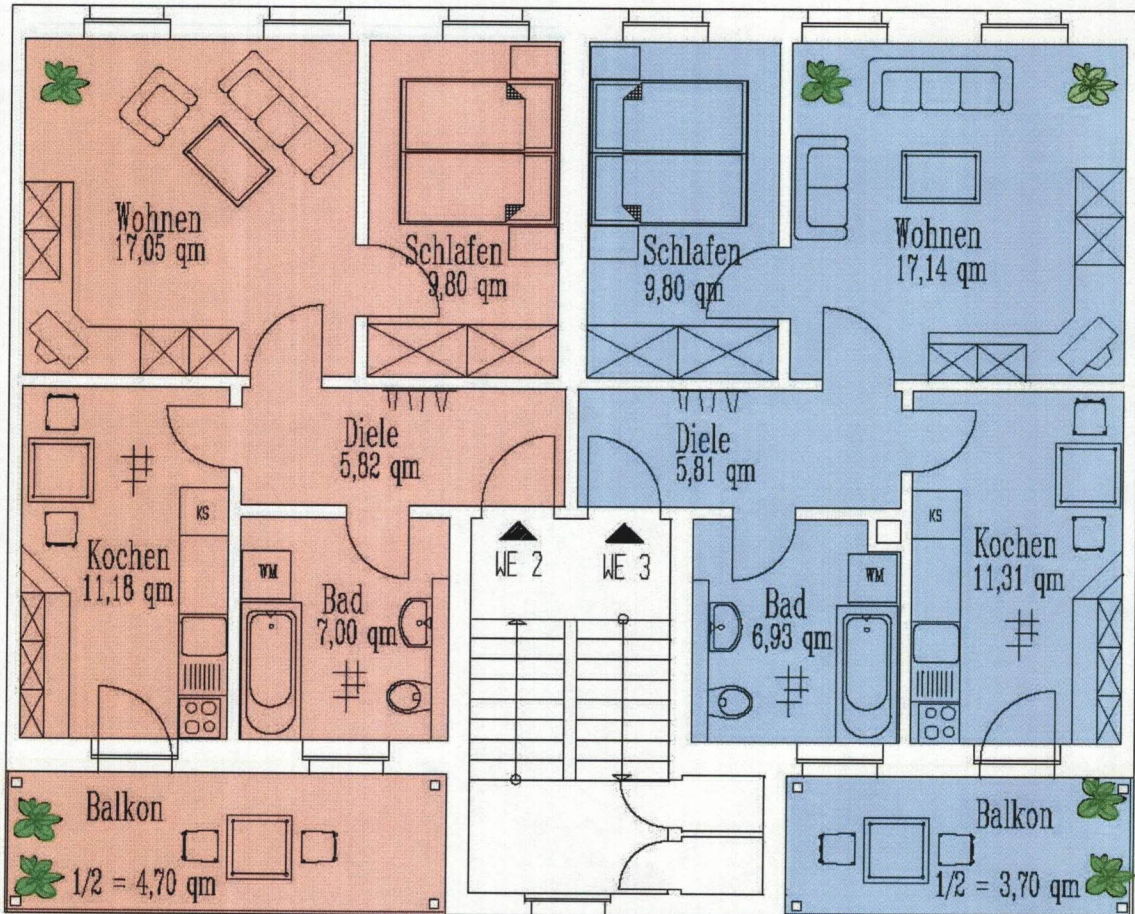

**Wielandstrasse 23**  
**04600 Altenburg**

Vorderansicht

**Wielandstrasse 23**  
04600 Altenburg

Hofansicht

**Wielandstrasse 23**  
**04600 Altenburg**

**Kellergeschoss**

**Wielandstrasse 23**  
**04600 Altenburg**

1. Obergeschoss

**Wohnung 2**

Wohnen	17,05 qm
Schlafen	9,80 qm
Kochen	11,18 qm
Bad	7,00 qm
Flur	5,82 qm
Balkon 1/2	4,70 qm

-----  
 55,55 qm

**Wohnung 3**

Wohnen	17,14 qm
Schlafen	9,80 qm
Kochen	11,31 qm
Bad	6,93 qm
Flur	5,81 qm
Balkon 1/2	3,70 qm

-----  
 54,69 qm

**Wielandstrasse 23**  
**04600 Altenburg**

**2. Obergeschoss**

**Wohnung 4**

Wohnen	17,05 qm
Schlafen	9,80 qm
Kochen	11,18 qm
Bad	7,00 qm
Flur	5,82 qm
Balkon ½	4,70 qm

-----  
 55,55 qm

**Wohnung 5**

Wohnen	17,14 qm
Schlafen	9,80 qm
Kochen	11,31 qm
Bad	6,93 qm
Flur	5,81 qm
Balkon ½	3,70 qm

-----  
 54,69 qm

**Wielandstrasse 23**  
**04600 Altenburg**

**Dachgeschoss**

**Wohnung 6**

**Wohnung 7**

Wohnen	16,53 qm
Schlafen	9,80 qm
Kochen	11,07 qm
Bad	7,10 qm
Flur	5,82 qm
Balkon 1/2	4,70 qm