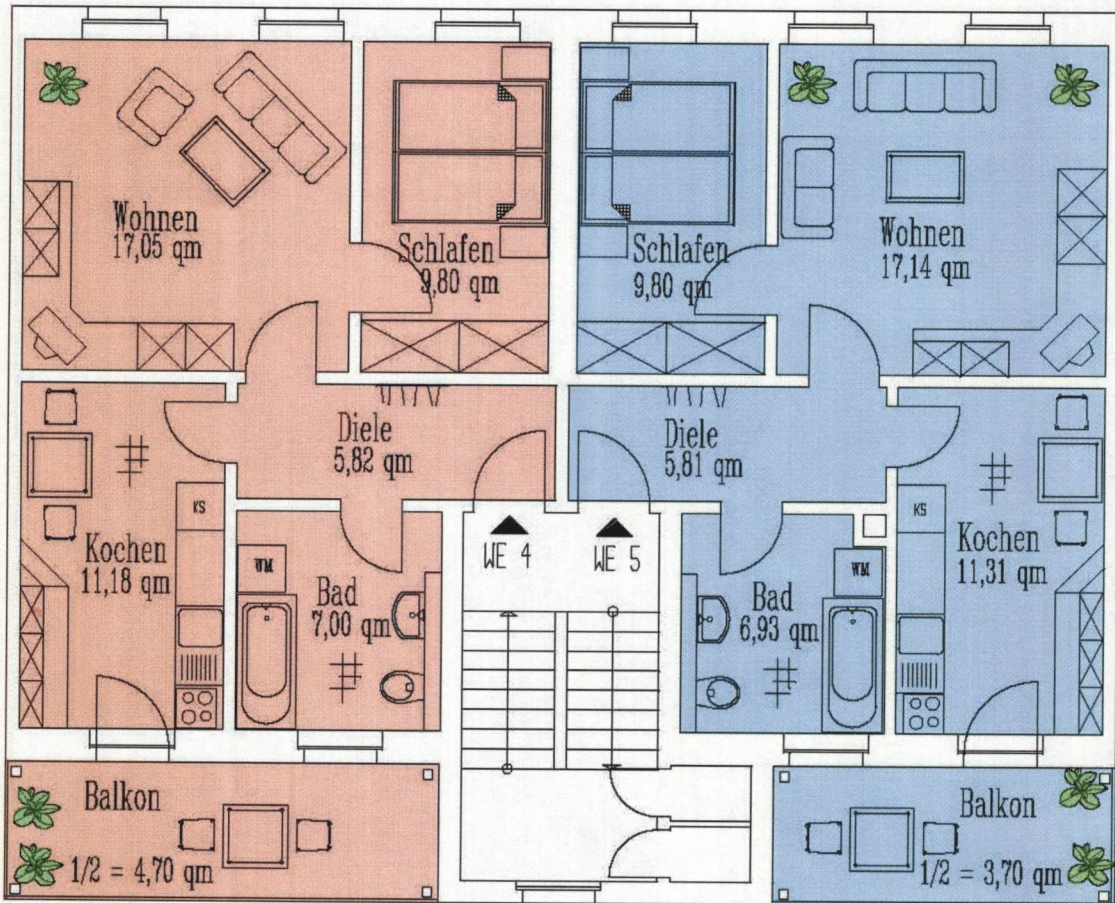

1. Obergeschoss

**Wohnung 2**

Wohnen	17,05 qm
Schlafen	9,80 qm
Kochen	11,18 qm
Bad	7,00 qm
Flur	5,82 qm
Balkon 1/2	4,70 qm

-----  
 55,55 qm

**Wohnung 3**

Wohnen	17,14 qm
Schlafen	9,80 qm
Kochen	11,31 qm
Bad	6,93 qm
Flur	5,81 qm
Balkon 1/2	3,70 qm

-----  
 54,69 qm

**Wielandstrasse 23**  
**04600 Altenburg**

**2. Obergeschoss**

**Wohnung 4**

Wohnen	17,05 qm
Schlafen	9,80 qm
Kochen	11,18 qm
Bad	7,00 qm
Flur	5,82 qm
Balkon ½	4,70 qm

-----  
 55,55 qm

**Wohnung 5**

Wohnen	17,14 qm
Schlafen	9,80 qm
Kochen	11,31 qm
Bad	6,93 qm
Flur	5,81 qm
Balkon ½	3,70 qm

-----  
 54,69 qm

**Wielandstrasse 23**  
**04600 Altenburg**

**Dachgeschoss**

**Wohnung 6**

**Wohnung 7**

Wohnen	16,53 qm
Schlafen	9,80 qm
Kochen	11,07 qm
Bad	7,10 qm
Flur	5,82 qm
Balkon 1/2	4,70 qm

Wohnen	16,62 qm
Schlafen	9,80 qm
Kochen	11,20 qm
Bad	6,71 qm
Flur	5,81 qm
Balkon 1/2	3,70 qm

-----  
 55,02 qm

-----  
 53,84 qm