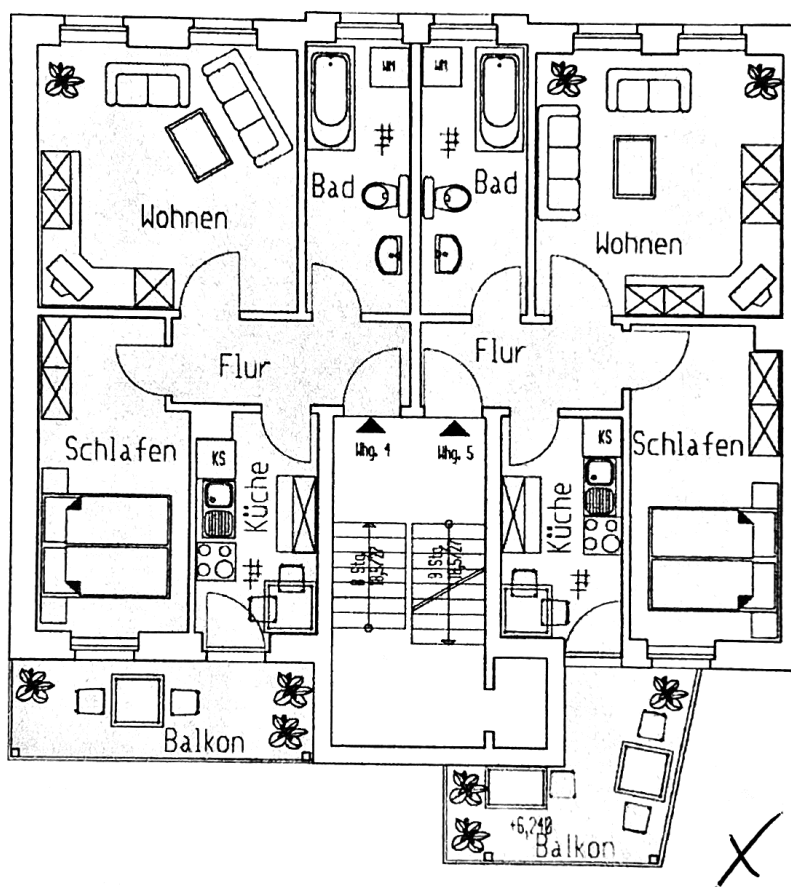

Wenzelstraße 18
04600 Altenburg

Zweites Obergeschoß

Wohnung 4

Wohnen	16,32 qm
Schlafen	10,94 qm
Küche	6,27 qm
Bad	6,85 qm
Flur	4,91 qm
Balkon 1/2	3,67 qm
<hr style="border-top: 1px dashed black;"/>	
	48,96 qm

Wohnung 5

Wohnen	15,50 qm
Schlafen	11,28 qm
Küche	6,21 qm
Bad	6,95 qm
Flur	4,14 qm
Balkon 1/2	4,18 qm
<hr style="border-top: 1px dashed black;"/>	
	48,26 qm