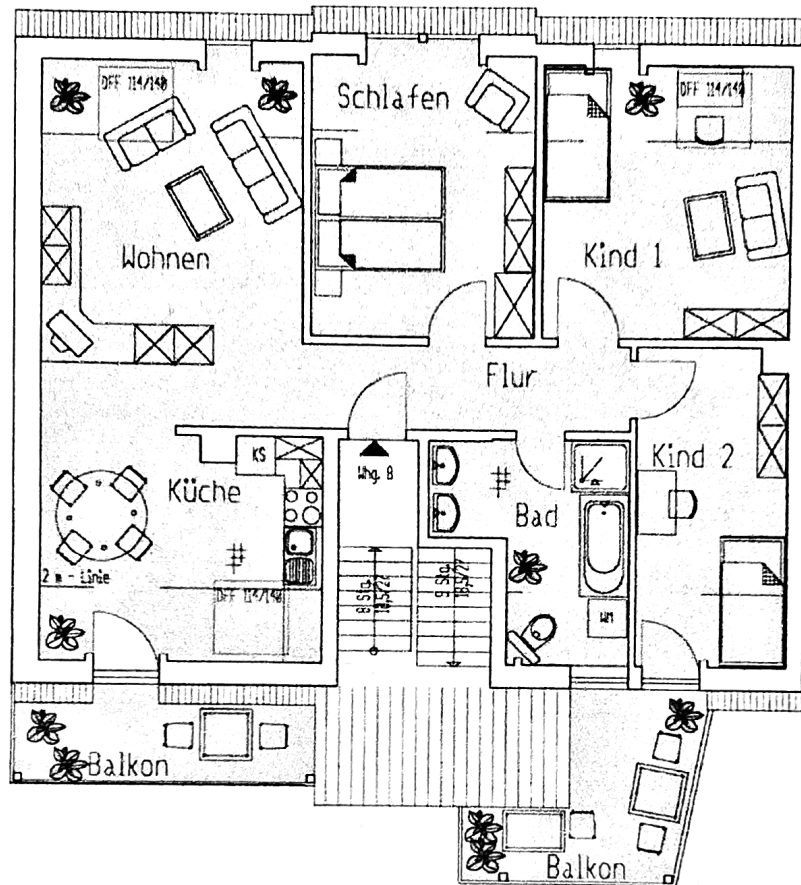

Wenzelstraße 18
04600 Altenburg

Dachgeschoß

Wohnung 8

Wohnen	20,35 qm
Schlafen	14,61 qm
Kind 1	10,18 qm
Kind 2	13,80 qm
Küche	12,62 qm
Bad	8,32 qm
Flur	6,73 qm
Balkone 1/2	7,85 qm

94,46 qm