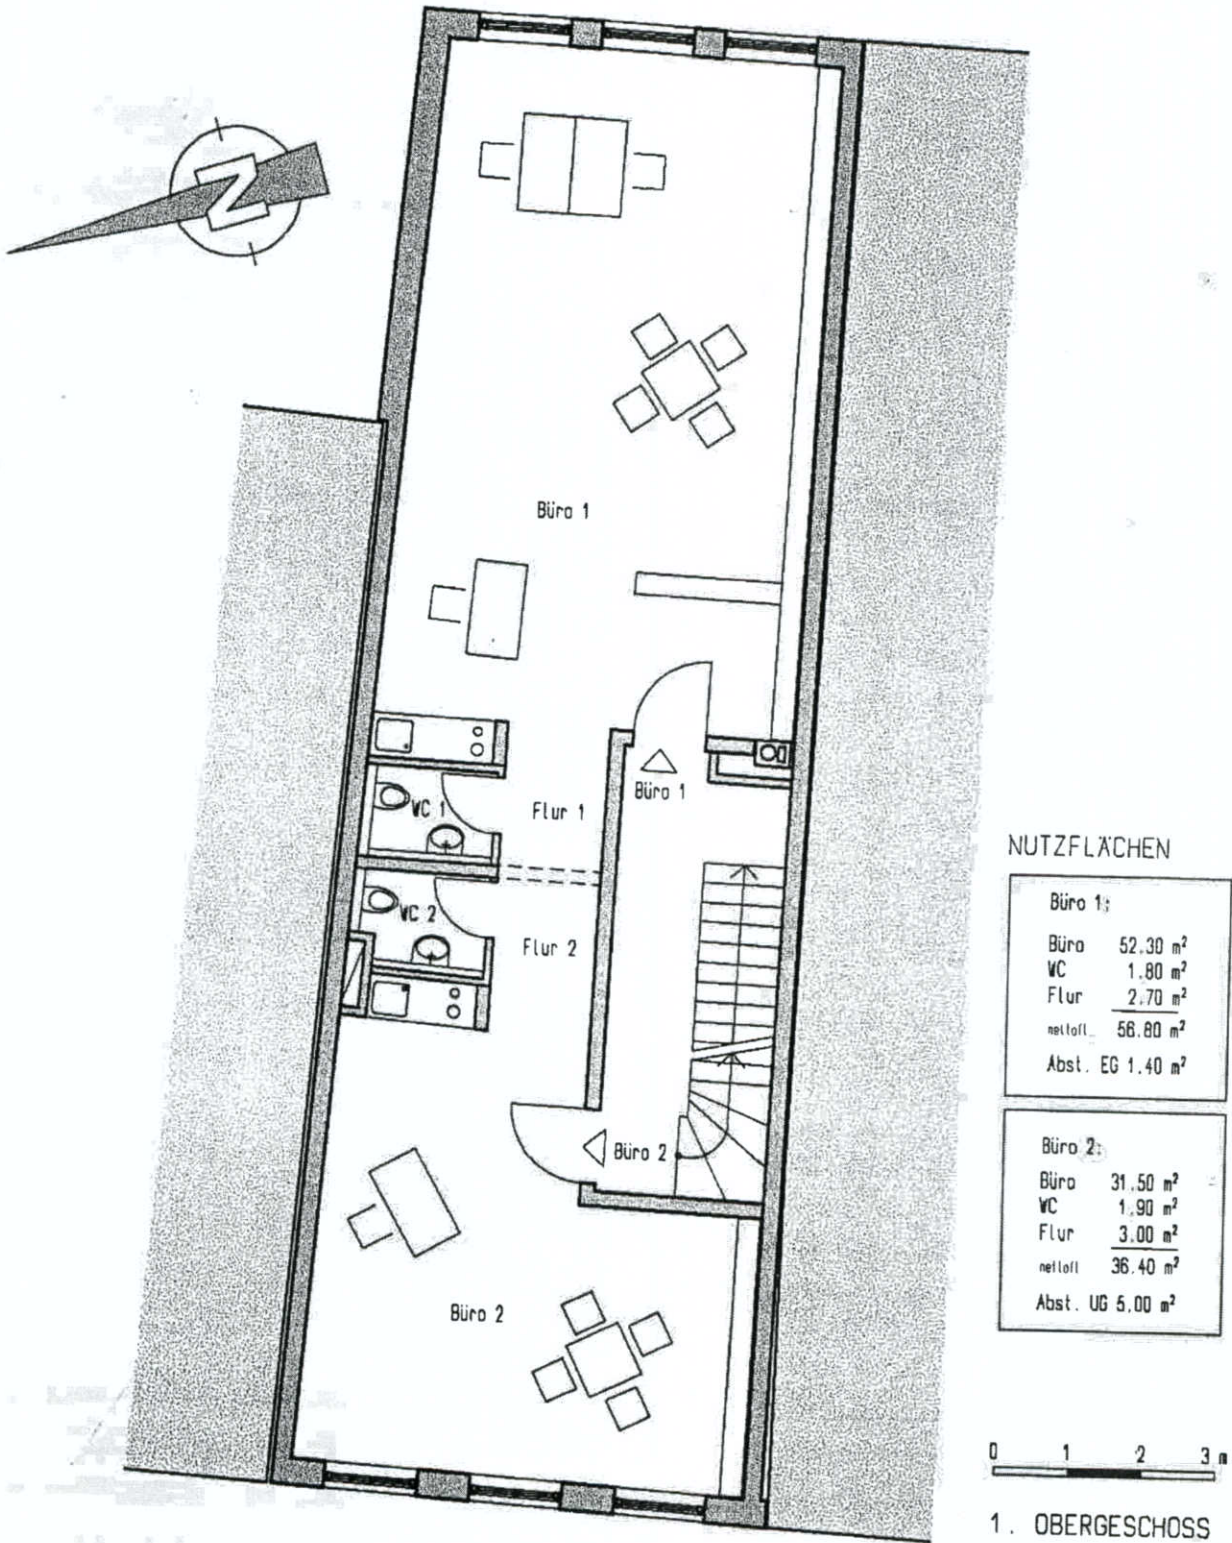

Wohn- und Geschäftshaus Neugasse 25, Meißen

■ stadtplanung
 ■ projektentwicklung
 ■ architektur
 bauwerk

stadtplaner srl . architekten bda . garten- und landschaftsarchitekten bdla
 kauzenhecke 4 . 70597 stuttgart . tel (0711) 767 12 50 . fax (0711) 767 12 99
 loosestraße 13 . 01662 meissen . tel (03521) 75 08 10 . fax (03521) 75 08 10