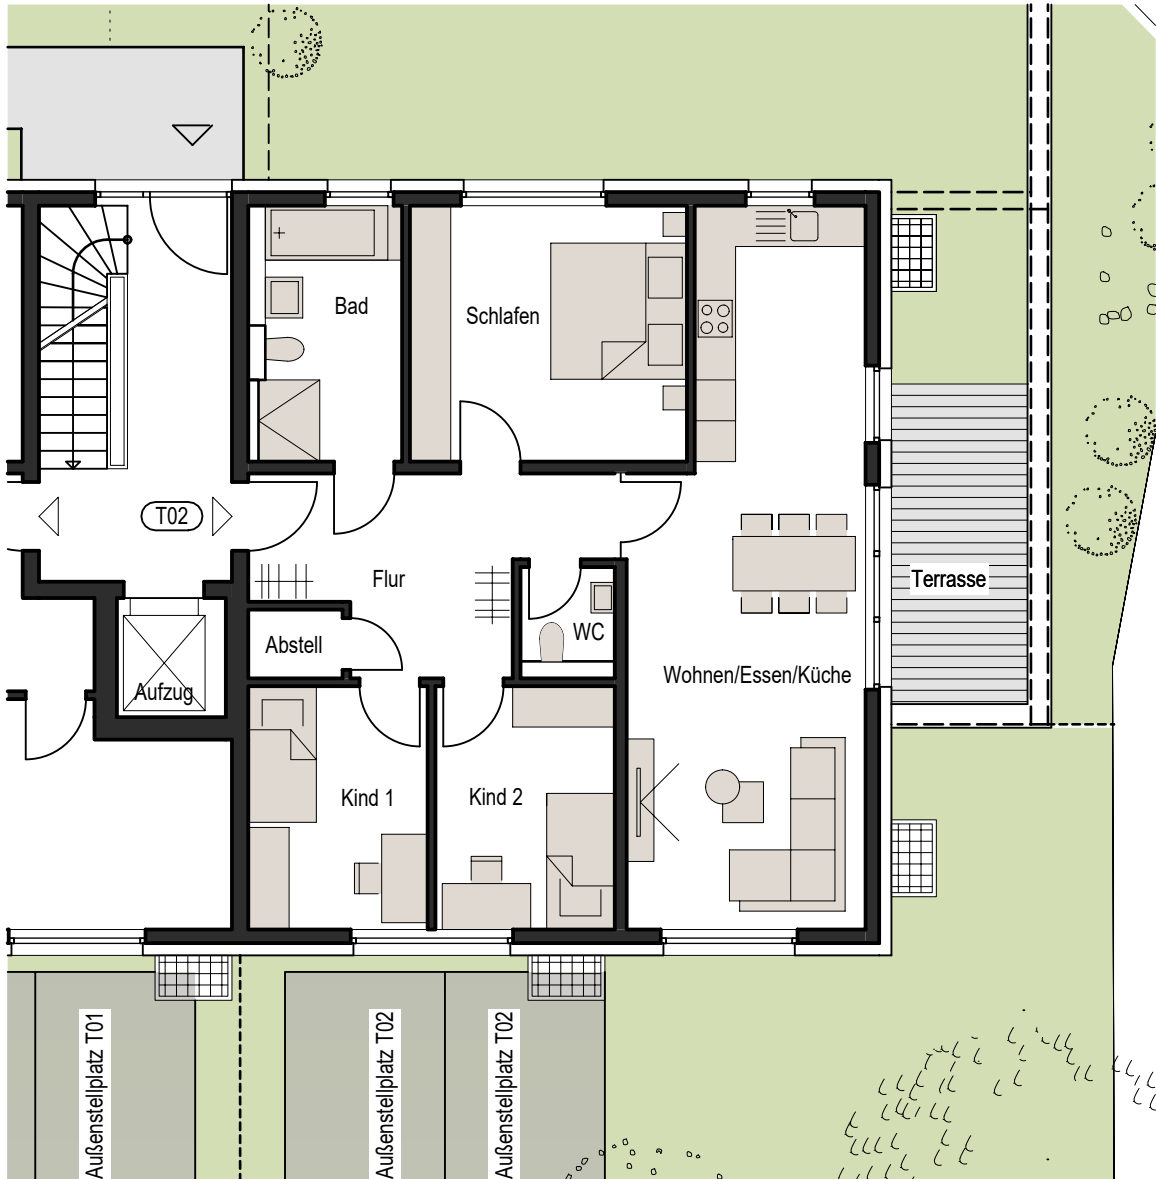

## Wohnung 2

**Wohnfläche nach DIN277**

**94,46 m<sup>2</sup>**

**Preis 515.000,00 €**

<b>Wohnen/Essen/Küche</b>	<b>32.99m<sup>2</sup></b>
<b>Schlafen</b>	<b>15.07m<sup>2</sup></b>
<b>Kind 1</b>	<b>9.29m<sup>2</sup></b>
<b>Kind 2</b>	<b>9.29m<sup>2</sup></b>

<b>Flur</b>	<b>11.74m<sup>2</sup></b>
<b>Abstell</b>	<b>1.35m<sup>2</sup></b>
<b>WC</b>	<b>1.75m<sup>2</sup></b>
<b>Bad</b>	<b>7.89m<sup>2</sup></b>