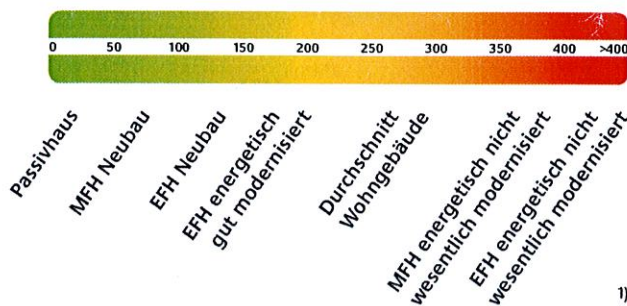

ENERGIEAUSWEIS für Wohngebäude

gemäß den §§ 16 ff. Energieeinsparverordnung (EnEV)

Erfasster Energieverbrauch des Gebäudes

3

Energieverbrauchskennwert

Energieverbrauch für Warmwasser: enthalten nicht enthalten

Das Gebäude wird auch gekühlt; der typische Energieverbrauch für Kühlung beträgt bei zeitgemäßen Geräten etwa 6 kWh je m² Gebäudenutzfläche und Jahr und ist im Energieverbrauchskennwert nicht enthalten.

Vergleichswerte Endenergiebedarf

Die modellhaft ermittelten Vergleichswerte beziehen sich auf Gebäude, in denen die Wärme für Heizung und Warmwasser durch Heizkessel im Gebäude bereitgestellt wird.

Soll ein Energieverbrauchskennwert verglichen werden, der keinen Warmwasseranteil enthält, ist zu beachten, dass auf die Warmwasserbereitung je nach Gebäudegröße 20 – 40 kWh/(m²·a) entfallen können.