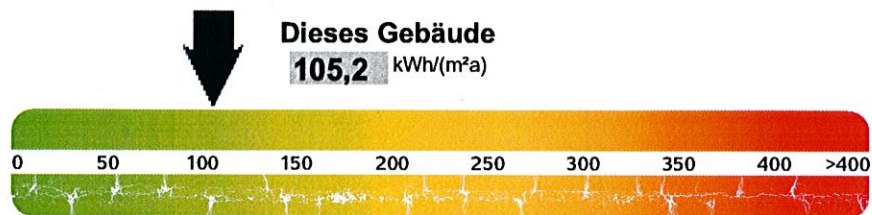

ENERGIEAUSWEIS für Wohngebäude

gemäß den §§ 16 ff. Energieeinsparverordnung (EnEV)

Erfasster Energieverbrauch des Gebäudes

3

Energieverbrauchskennwert

Energieverbrauch für Warmwasser: enthalten nicht enthalten

Das Gebäude wird auch gekühlt; der typische Energieverbrauch für Kühlung beträgt bei zeitgemäßen Geräten etwa 6 kWh je m² Gebäudenutzfläche und Jahr und ist im Energieverbrauchskennwert nicht enthalten.