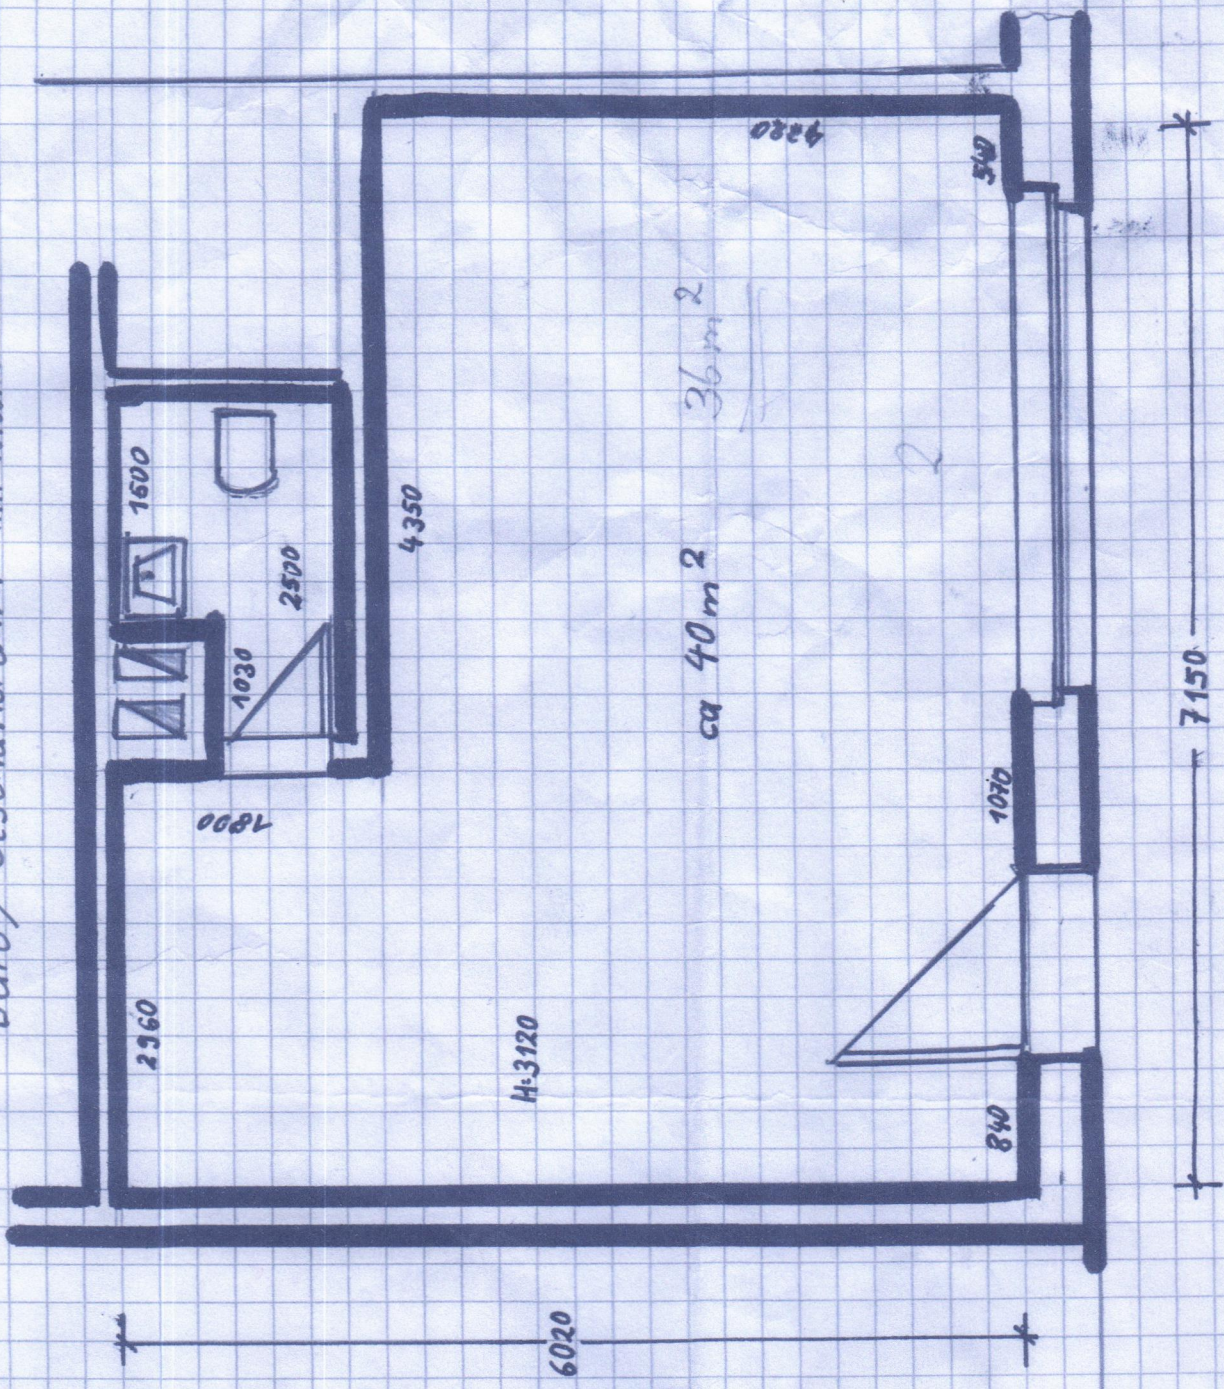

Büro / Geschäftsraum mit Toilette

ca 40 m²

36 m²

H: 3120

5 L Ecken 26 cm

16 P.